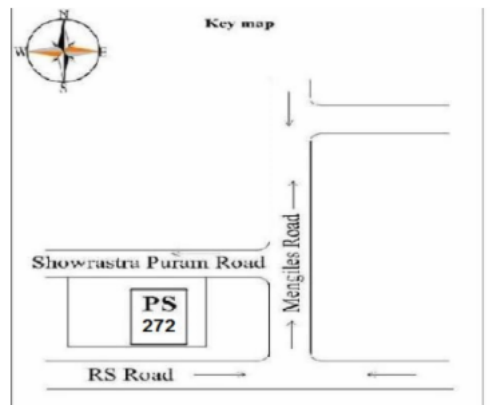

Key MAP View