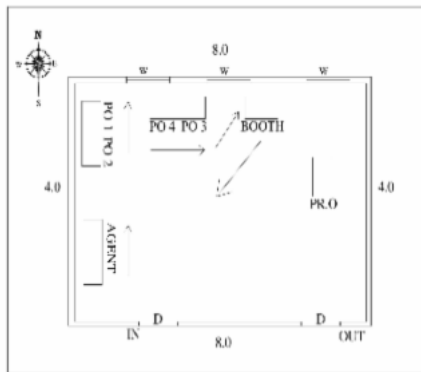

Google Map View

Polling Station Building Front View

Polling Station Front View

Cad View

Key MAP View

1 பெயர் : தனலக்ஷ்மி தந்தையின் பெயர்: கணேசன் வீட்டு எண் : 0 வயது : 35 பாலினம் : பெண் Photo is available	NMJ2510618	2 பெயர் : அய்யனார் - தந்தையின் பெயர்: வெள்ளைச்சாமி - வீட்டு எண் : 1 வயது : 62 பாலினம் : ஆண் Photo is available	KMF3346848	3 பெயர் : வேல் ராஜ் பாபு - தந்தையின் பெயர்: அழகர் சாமி - வீட்டு எண் : 1-16 வயது : 63 பாலினம் : ஆண் Photo is available	NMJ0265603
4 பெயர் : சகிலா - கணவர் பெயர்: வேல் ராஜ் பாபு - வீட்டு எண் : 1-16 வயது : 57 பாலினம் : பெண் Photo is available	NMJ0265611	5 பெயர் : ராஜேஸ்வரி - தந்தையின் பெயர்: துளசிராம் - வீட்டு எண் : 2 வயது : 66 பாலினம் : பெண் Photo is available	NMJ2054047	6 பெயர் : தினமணி - கணவர் பெயர்: மோகன் - வீட்டு எண் : 2 வயது : 58 பாலினம் : பெண் Photo is available	NMJ2054054
7 பெயர் : சாவித்திரி - கணவர் பெயர்: நடராஜன் - வீட்டு எண் : 2 வயது : 55 பாலினம் : பெண் Photo is available	NMJ2054070	8 பெயர் : குணசேகரன் - தந்தையின் பெயர்: சக்கரபாணி - வீட்டு எண் : 2 வயது : 51 பாலினம் : ஆண் Photo is available	NMJ2054088	9 பெயர் : பிரகதீஸ் - தந்தையின் பெயர்: ராஜன் - வீட்டு எண் : 2 வயது : 35 பாலினம் : ஆண் Photo is available	NMJ0419580
10 பெயர் : மனோஜ் குமார் - தந்தையின் பெயர்: நடராஜன் - வீட்டு எண் : 2 வயது : 33 பாலினம் : ஆண் Photo is available	NMJ0904482	11 பெயர் : மோகன் - தந்தையின் பெயர்: சக்கரபாணி - வீட்டு எண் : 2-28 வயது : 65 பாலினம் : ஆண் Photo is available	KMF5407952	12 பெயர் : துர்க்காதேவி - கணவர் பெயர்: குணசேகர் - வீட்டு எண் : 2-28 வயது : 43 பாலினம் : பெண் Photo is available	KMF5407960
13 பெயர் : சங்கீதா - தந்தையின் பெயர்: மோகன் - வீட்டு எண் : 2-28-1 வயது : 29 பாலினம் : பெண் Photo is available	NMJ1332246	14 பெயர் : சுப்ரமணி - தந்தையின் பெயர்: ராமமூர்த்தி - வீட்டு எண் : 2-37B வயது : 66 பாலினம் : ஆண் Photo is available	NMJ2054096	15 பெயர் : அனுசுயா - கணவர் பெயர்: சுப்ரமணி - வீட்டு எண் : 2-37B வயது : 57 பாலினம் : பெண் Photo is available	NMJ2054104
16 பெயர் : தனலெட்சுமி - தந்தையின் பெயர்: சுப்பிரமணி - வீட்டு எண் : 2-37B வயது : 32 பாலினம் : பெண் Photo is available	NMJ0856898	17 பெயர் : பூநாத் தந்தையின் பெயர்: ராஜன் வீட்டு எண் : 2/37 பி வயது : 27 பாலினம் : ஆண் Photo is available	NMJ2628410	18 பெயர் : காதர்மைதீண் இதரர் பெயர்: ஃபாத்திமா வீட்டு எண் : 2/84 வயது : 52 பாலினம் : ஆண் Photo is available	NMJ1693662
19 பெயர் : ஜோசப்ரத்தினம் - தந்தையின் பெயர்: சவிராஜ் - வீட்டு எண் : 3 வயது : 71 பாலினம் : ஆண் Photo is available	NMJ2054112	20 பெயர் : திவ்ய லெட்சுமி - தந்தையின் பெயர்: நடராஜமூர்த்தி - வீட்டு எண் : 3 வயது : 30 பாலினம் : பெண் Photo is available	NMJ1166610	21 பெயர் : குபேந்திரன் - தந்தையின் பெயர்: மாரிஅய்யர் - வீட்டு எண் : 3-2 வயது : 55 பாலினம் : ஆண் Photo is available	KMF5361043
22 பெயர் : கோபிநாதன் தந்தையின் பெயர்: நடராஜமூர்த்தி வீட்டு எண் : 3/2 வயது : 24 பாலினம் : ஆண் Photo is available	NMJ2374619	23 பெயர் : சிவசங்கரி தந்தையின் பெயர்: திருப்பதி வீட்டு எண் : 3/6 வயது : 25 பாலினம் : பெண் Photo is available	NMJ1693605	24 பெயர் : சக்திவேல் தந்தையின் பெயர்: திருப்பதி வீட்டு எண் : 3-எ வயது : 27 பாலினம் : ஆண் Photo is available	NMJ1591213
25 பெயர் : ஜெனார்தனன் - தந்தையின் பெயர்: அழகர்சாமி - வீட்டு எண் : 4 வயது : 61 பாலினம் : ஆண் Photo is available	NMJ0611103	26 பெயர் : உதயகுமார் - தந்தையின் பெயர்: ராஜாராம் - வீட்டு எண் : 4 வயது : 54 பாலினம் : ஆண் Photo is available	NMJ1225705	27 பெயர் : உதய குமார் தந்தையின் பெயர்: ராஜாராம் வீட்டு எண் : 4/ஏ வயது : 54 பாலினம் : ஆண் Photo is available	NMJ2549616
28 பெயர் : ஜெயந்தி உதய குமார் தந்தையின் பெயர்: மோதிலால் வீட்டு எண் : 4/ஏ வயது : 46 பாலினம் : பெண் Photo is available	NMJ2548493	29 பெயர் : பரத் குமார் தந்தையின் பெயர்: உதய குமார் வீட்டு எண் : 4/ஏ வயது : 24 பாலினம் : ஆண் Photo is available	NMJ2427839	30 பெயர் : லோக ஈஸ்வரி தந்தையின் பெயர்: உதயகுமார் வீட்டு எண் : 4/அ வயது : 20 பாலினம் : பெண் Photo is available	NMJ2492387