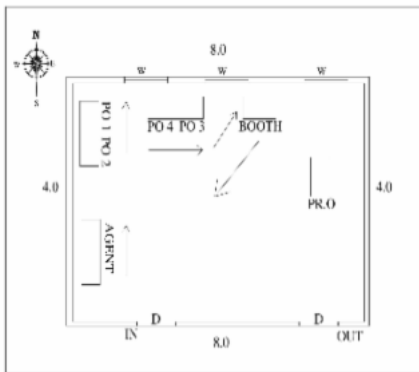

Google Map View

Polling Station Building Front View

Polling Station Front View

Cad View

Key MAP View

1 பெயர் : ராதாகிருஷ்ணன் - தந்தையின் பெயர்: நாராயணசாமி - வீட்டு எண் : 1 வயது : 73 பாலினம் : ஆண் Photo is available	KMF4763520	2 பெயர் : தாரணி - கணவர் பெயர்: ரஞ்சித் - வீட்டு எண் : 1 வயது : 34 பாலினம் : பெண் Photo is available	NMJ1549070	3 பெயர் : மாரியம்மாள் - கணவர் பெயர்: ராதாகிருஷ்ணன் - வீட்டு எண் : 1-1 வயது : 68 பாலினம் : பெண் Photo is available	NMJ2061182
4 பெயர் : பூந்தேவி - தந்தையின் பெயர்: ராதாகிருஷ்ணன் - வீட்டு எண் : 1-1 வயது : 34 பாலினம் : பெண் Photo is available	NMJ0611228	5 பெயர் : முத்துமாணிக்கம் - தந்தையின் பெயர்: ராமசாமிபிள்ளை - வீட்டு எண் : 1-4 வயது : 73 பாலினம் : ஆண் Photo is available	NMJ0263319	6 பெயர் : ஜோதிமணி - தந்தையின் பெயர்: முத்துமாணிக்கம் - வீட்டு எண் : 1-4 வயது : 38 பாலினம் : ஆண் Photo is available	KMF4076238
7 பெயர் : பாண்டலஸ்வரி - கணவர் பெயர்: ஜோதிமணி - வீட்டு எண் : 1-4 வயது : 38 பாலினம் : பெண் Photo is available	NMJ1332550	8 பெயர் : விங்கேஷ் தந்தையின் பெயர்: முருகேசன் வீட்டு எண் : 1-23 பீ, நாராயணா நகர் வயது : 25 பாலினம் : ஆண் Photo is available	NMJ2259851	9 பெயர் : மாரி பாண்டி தந்தையின் பெயர்: முனிசாமி வீட்டு எண் : 2/87பி வயது : 45 பாலினம் : ஆண் Photo is available	NMJ2681328
10 பெயர் : ஷர்மிள தேவி கணவர் பெயர்: மாரிபாண்டி வீட்டு எண் : 2/87பி வயது : 34 பாலினம் : பெண் Photo is available	NMJ2257715	11 பெயர் : மகாலெட்சுமி - கணவர் பெயர்: சத்தியமூர்த்தி - வீட்டு எண் : 4 வயது : 69 பாலினம் : பெண் Photo is available	KMF3346202	12 பெயர் : பாலாஜி - தந்தையின் பெயர்: சத்தியமூர்த்தி - வீட்டு எண் : 4 வயது : 49 பாலினம் : ஆண் Photo is available	KMF3346210
13 பெயர் : ரஞ்சித் - தந்தையின் பெயர்: சத்தியமூர்த்தி - வீட்டு எண் : 4 வயது : 43 பாலினம் : ஆண் Photo is available	KMF3346228	14 பெயர் : சீனிவாசன் தந்தையின் பெயர்: தினகரன் வீட்டு எண் : 4/55 வயது : 22 பாலினம் : ஆண் Photo is available	NMJ2405512	15 பெயர் : பிரவீணா தந்தையின் பெயர்: தினகரன் வீட்டு எண் : 4-55 வயது : 26 பாலினம் : பெண் Photo is available	NMJ1591106
16 பெயர் : நளினி குணசேகர் தாயின் பெயர்: காமேஸ்வரி ராதா வீட்டு எண் : 4/83பி வயது : 26 பாலினம் : பெண் Photo is available	NMJ1648989	17 பெயர் : தெய்வேந்திரன் - தந்தையின் பெயர்: சங்கரலிங்கம் - வீட்டு எண் : 4-270 வயது : 52 பாலினம் : ஆண் Photo is available	KMF4076311	18 பெயர் : கனகவள்ளி - கணவர் பெயர்: தெய்வேந்திரன் - வீட்டு எண் : 4-270 வயது : 48 பாலினம் : பெண் Photo is available	KMF4076303
19 பெயர் : சத்யாகுர்ய தந்தையின் பெயர்: கணேஷ் வீட்டு எண் : 5/3 வயது : 21 பாலினம் : ஆண் Photo is available	NMJ2533800	20 பெயர் : வாசிம் அகமது தந்தையின் பெயர்: குதரதூல்லா வீட்டு எண் : 6/2 வயது : 21 பாலினம் : ஆண் Photo is available	NMJ2455293	21 பெயர் : ராமமூர்த்தி - தந்தையின் பெயர்: வாசு - வீட்டு எண் : 6-147 வயது : 68 பாலினம் : ஆண் Photo is available	KMF5408273
22 பெயர் : அஜ்கர் அகமது தந்தையின் பெயர்: அஹமத் புஹாரி வீட்டு எண் : 6பி-5 வயது : 22 பாலினம் : ஆண் Photo is available	NMJ2567873	S பெயர் : லெட்சுமிபிரபா கணவர் பெயர்: வாசுதேவன் - வீட்டு எண் : 7-2 வயது : 45 பாலினம் : பெண் Photo is available	KMF5306519	24 பெயர் : தீபிகா தந்தையின் பெயர்: பாலகிருஷ்ணன் வீட்டு எண் : 8 வயது : 26 பாலினம் : பெண் Photo is available	NMJ1648955
25 பெயர் : மஞ்சளா - கணவர் பெயர்: சாமி - வீட்டு எண் : 9 வயது : 68 பாலினம் : பெண் Photo is available	KMF5221478	26 பெயர் : மலர்விழி - தந்தையின் பெயர்: சாமி - வீட்டு எண் : 9 வயது : 39 பாலினம் : பெண் Photo is available	KMF4076501	27 பெயர் : பரமேஸ்வரி - கணவர் பெயர்: நாகராஜ் - வீட்டு எண் : 11-1 வயது : 62 பாலினம் : பெண் Photo is available	NMJ1166974
28 பெயர் : நாகரத்தினம் - கணவர் பெயர்: செல்வராஜ் - வீட்டு எண் : 11-1 வயது : 60 பாலினம் : பெண் Photo is available	NMJ0265009	29 பெயர் : சுரேஷ் தந்தையின் பெயர்: மகேந்திரன் வீட்டு எண் : 11/1 வயது : 43 பாலினம் : ஆண் Photo is available	NMJ2364438	30 பெயர் : நாகேந்திரபிரபு - தந்தையின் பெயர்: செல்வராஜ் - வீட்டு எண் : 11-1 வயது : 40 பாலினம் : ஆண் Photo is available	NMJ0265017