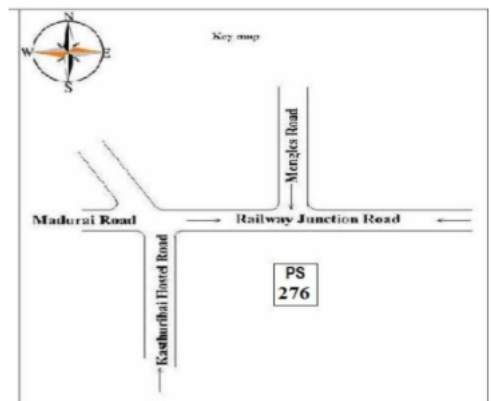

Google Map View

Polling Station Building Front View

Polling Station Front View

Cad View

Key MAP View

1 பெயர் : பூநீராம் - தந்தையின் பெயர்: மூக்கக்கோனார் - வீட்டு எண் : 1 வயது : 53 பாலினம் : ஆண்	NMJ2074193 Photo is available	2 பெயர் : சேமலதா - கணவர் பெயர்: சுசுமார் - வீட்டு எண் : 1 வயது : 49 பாலினம் : பெண்	NMJ2074201 Photo is available	3 பெயர் : விஜயகுமார் தந்தையின் பெயர்: தமிழ்செல்வன் வீட்டு எண் : 1 வயது : 28 பாலினம் : ஆண்	NMJ2468650 Photo is available
4 பெயர் : பிரகாஷ் குமார் தந்தையின் பெயர்: மாரி முத்து வீட்டு எண் : 1 வயது : 21 பாலினம் : ஆண்	NMJ2438067 Photo is available	5 பெயர் : சரவணன் தந்தையின் பெயர்: சேகர் வீட்டு எண் : 1/2 வயது : 24 பாலினம் : ஆண்	NMJ2294940 Photo is available	6 பெயர் : கிருஷ்ணன் தந்தையின் பெயர்: பாலுசாமி வீட்டு எண் : 1/6 வயது : 72 பாலினம் : ஆண்	NMJ2515369 Photo is available
7 பெயர் : ராமானுஜம் தந்தையின் பெயர்: பிச்சந் நாயுடு வீட்டு எண் : 1/6 வயது : 67 பாலினம் : பெண்	NMJ2516789 Photo is available	8 பெயர் : முகமதா இர்பானா தந்தையின் பெயர்: சாகுல் ஹமீது வீட்டு எண் : 1/6 வயது : 24 பாலினம் : பெண்	NMJ2293926 Photo is available	9 பெயர் : விஜயக்குமார் - தந்தையின் பெயர்: கதிரேசன் - வீட்டு எண் : 1-7 வயது : 32 பாலினம் : ஆண்	NMJ0901801 Photo is available
10 பெயர் : ராஜாராம் - தந்தையின் பெயர்: மூக்கக்கோனார் - வீட்டு எண் : 1/8, வயது : 73 பாலினம் : ஆண்	KMF5374335 Photo is available	11 பெயர் : திவ்யா - கணவர் பெயர்: சிவக்குமார் - வீட்டு எண் : 1-15 வயது : 35 பாலினம் : பெண்	NMJ0901777 Photo is available	12 பெயர் : சிவசோலைராஜ் - தந்தையின் பெயர்: ராஜகோபால் - வீட்டு எண் : 1-21 வயது : 37 பாலினம் : ஆண்	NMJ0901785 Photo is available
13 பெயர் : ஆரிப்பாஷா தந்தையின் பெயர்: சையத்அப்துல்லாபாஷா வீட்டு எண் : 1/31 வயது : 68 பாலினம் : ஆண்	NMJ2439131 Photo is available	14 பெயர் : பௌசியா தந்தையின் பெயர்: ஆரிப்பாஷா வீட்டு எண் : 1/31 வயது : 59 பாலினம் : பெண்	NMJ2439156 Photo is available	15 பெயர் : முகமதுஅஸ்லம்பாஷா தந்தையின் பெயர்: ஆரிப்பாஷா வீட்டு எண் : 1/31 வயது : 37 பாலினம் : ஆண்	NMJ2439057 Photo is available
16 பெயர் : தீந்ஷ குமார் தந்தையின் பெயர்: முருகன் வீட்டு எண் : 1/61 வயது : 24 பாலினம் : ஆண்	NMJ2401826 Photo is available	17 பெயர் : சிவக்குமார் முருகன் தாயின் பெயர்: உமாமகேஸ்வரி வீட்டு எண் : 1/61,காவேரிநகர் 2என்படி தெரு வயது : 19 பாலினம் : ஆண்	NMJ2672079 Photo is available	18 பெயர் : ஆதர்ஷ் சிரவன் தந்தையின் பெயர்: சுரேஷ் பாபு வீட்டு எண் : 1/144ஏ வயது : 28 பாலினம் : ஆண்	NMJ2367340 Photo is available
19 பெயர் : ரமாதேவி - தந்தையின் பெயர்: மனோகரன் - வீட்டு எண் : 1/190 வயது : 33 பாலினம் : பெண்	NMJ0948281 Photo is available	20 பெயர் : சூர்யா தந்தையின் பெயர்: முருகேசன் வீட்டு எண் : 1/725 வயது : 28 பாலினம் : ஆண்	NMJ2477875 Photo is available	21 பெயர் : அங்கீஸ்வரி - கணவர் பெயர்: சிதம்பரம் - வீட்டு எண் : 2 வயது : 80 பாலினம் : பெண்	NMJ1226471 Photo is available
22 பெயர் : மனோகர் - தந்தையின் பெயர்: ராஜகோபால் - வீட்டு எண் : 2 வயது : 66 பாலினம் : ஆண்	NMJ2074243 Photo is available	23 பெயர் : குமரேசன் - தந்தையின் பெயர்: சண்முகவேல் - வீட்டு எண் : 2 வயது : 66 பாலினம் : ஆண்	NMJ2074235 Photo is available	24 பெயர் : ஞானமணி - தந்தையின் பெயர்: சண்முகவேல் - வீட்டு எண் : 2 வயது : 62 பாலினம் : ஆண்	NMJ2074250 Photo is available
25 பெயர் : சந்திரிகா - கணவர் பெயர்: மனோகர் - வீட்டு எண் : 2 வயது : 56 பாலினம் : பெண்	NMJ2074268 Photo is available	26 பெயர் : சுப்பிரமணி - தந்தையின் பெயர்: ராஜகோபால் - வீட்டு எண் : 2 வயது : 56 பாலினம் : ஆண்	NMJ2074276 Photo is available	27 பெயர் : ஆனந்தி - கணவர் பெயர்: குமரேசன் - வீட்டு எண் : 2 வயது : 49 பாலினம் : பெண்	KMF1894930 Photo is available
28 பெயர் : கோபி - தந்தையின் பெயர்: ராஜகோபால் - வீட்டு எண் : 2 வயது : 48 பாலினம் : ஆண்	NMJ2074292 Photo is available	29 பெயர் : கீதாலட்சுமி - தந்தையின் பெயர்: இராமலிங்கம் - வீட்டு எண் : 2 வயது : 46 பாலினம் : பெண்	KMF5222450 Photo is available	30 பெயர் : பிரியா - தந்தையின் பெயர்: ராஜகோபால் - வீட்டு எண் : 2 வயது : 45 பாலினம் : பெண்	NMJ2074300 Photo is available