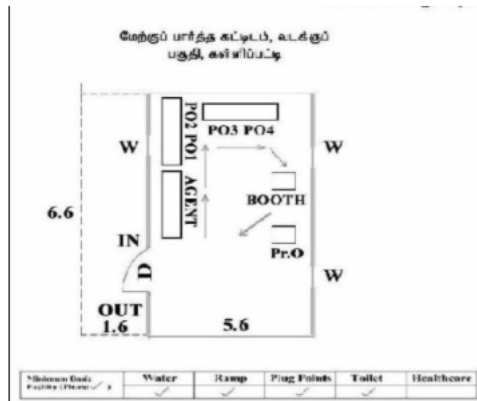

Google Map View

Polling Station Building Front View

Polling Station Front View

Cad View

Key MAP View

1 பெயர் : பிரசன்னா தந்தையின் பெயர்: ஜெயராமன் வீட்டு எண் : 000 வயது : 26 பாலினம் : ஆண்	NMJ1713544 Photo is available	2 பெயர் : ஆகாஷ் தந்தையின் பெயர்: ஐயப்பன் வீட்டு எண் : 0 வயது : 20 பாலினம் : ஆண்	NMJ2616704 Photo is available	3 பெயர் : பால்பாண்டி - தந்தையின் பெயர்: கருப்பையா - வீட்டு எண் : 1 வயது : 66 பாலினம் : ஆண்	NMJ0007096 Photo is available
4 பெயர் : மீனாட்சி - கணவர் பெயர்: ராமசாமி - வீட்டு எண் : 1 வயது : 66 பாலினம் : பெண்	NMJ1719905 Photo is available	5 பெயர் : ராமாயி - கணவர் பெயர்: மூர்த்தி - வீட்டு எண் : 1 வயது : 58 பாலினம் : பெண்	NMJ1044460 Photo is available	6 பெயர் : அங்குலட்சுமி - கணவர் பெயர்: இராஜேந்திரன் - வீட்டு எண் : 1 வயது : 58 பாலினம் : பெண்	KMF1898634 Photo is available
S 7 பெயர் : சங்கர் - தந்தையின் பெயர்: ராமசாமி - வீட்டு எண் : 1 வயது : 55 பாலினம் : ஆண்	NMJ0667394 Photo is available	8 பெயர் : முருகேஷ்வரி - கணவர் பெயர்: சுப்ரமணி - வீட்டு எண் : 1 வயது : 55 பாலினம் : பெண்	NMJ1479096 Photo is available	9 பெயர் : கோட்டைமாரிகண்ணு - கணவர் பெயர்: மோகனசுந்தரராஜ் - வீட்டு எண் : 1 வயது : 55 பாலினம் : பெண்	NMJ1044387 Photo is available
10 பெயர் : சத்தியா - கணவர் பெயர்: பழனிச்சாமி - வீட்டு எண் : 1 வயது : 55 பாலினம் : பெண்	NMJ1044395 Photo is available	11 பெயர் : மருத முத்து - தந்தையின் பெயர்: சடையன் - வீட்டு எண் : 1 வயது : 51 பாலினம் : ஆண்	NMJ1177435 Photo is available	12 பெயர் : சாரதா - கணவர் பெயர்: பழனிச்சாமி - வீட்டு எண் : 1 வயது : 50 பாலினம் : பெண்	NMJ1718030 Photo is available
13 பெயர் : ராஜேஸ்வரி - கணவர் பெயர்: வெங்கட்டரமணன் - வீட்டு எண் : 1 வயது : 50 பாலினம் : பெண்	NMJ0737494 Photo is available	14 பெயர் : வெங்கட்டரமணன் - தந்தையின் பெயர்: ராமசாமி - வீட்டு எண் : 1 வயது : 49 பாலினம் : ஆண்	NMJ0737254 Photo is available	15 பெயர் : பெரியன்னன் - தந்தையின் பெயர்: பெரியசாமி - வீட்டு எண் : 1 வயது : 48 பாலினம் : ஆண்	NMJ1499128 Photo is available
S 16 பெயர் : சாந்தி - கணவர் பெயர்: சங்கர் வீட்டு எண் : 1 வயது : 47 பாலினம் : பெண்	NMJ0667386 Photo is available	17 பெயர் : வேல்முருகன் - தந்தையின் பெயர்: ராமசாமி - வீட்டு எண் : 1 வயது : 46 பாலினம் : ஆண்	KMF1433440 Photo is available	18 பெயர் : அன்பழகன் - தந்தையின் பெயர்: ராமசாமி - வீட்டு எண் : 1 வயது : 45 பாலினம் : ஆண்	KMF1433234 Photo is available
19 பெயர் : சுதந்தரமணி - தந்தையின் பெயர்: பழனிச்சாமி - வீட்டு எண் : 1 வயது : 43 பாலினம் : ஆண்	NMJ1499110 Photo is available	20 பெயர் : பாலசுப்பிரமணி - தந்தையின் பெயர்: மூர்த்தி - வீட்டு எண் : 1 வயது : 43 பாலினம் : ஆண்	NMJ1044643 Photo is available	21 பெயர் : விஜி - தந்தையின் பெயர்: இன்பராஜ் - வீட்டு எண் : 1 வயது : 42 பாலினம் : ஆண்	NMJ0667238 Photo is available
22 பெயர் : ரேணுகா தேவி - கணவர் பெயர்: பழனிச்சாமி - வீட்டு எண் : 1 வயது : 41 பாலினம் : பெண்	NMJ1177427 Photo is available	23 பெயர் : சரஸ்வதி - கணவர் பெயர்: நாகராஜன் - வீட்டு எண் : 1 வயது : 38 பாலினம் : பெண்	NMJ1177419 Photo is available	24 பெயர் : பாலமுருகன் - தந்தையின் பெயர்: பால்பாண்டி - வீட்டு எண் : 1 வயது : 38 பாலினம் : ஆண்	NMJ0006999 Photo is available
25 பெயர் : வனிதா - கணவர் பெயர்: விஜி - வீட்டு எண் : 1 வயது : 37 பாலினம் : பெண்	NMJ0667246 Photo is available	26 பெயர் : தனபாலன் - தந்தையின் பெயர்: தனலெட்சுமி - வீட்டு எண் : 1 வயது : 35 பாலினம் : ஆண்	NMJ0737197 Photo is available	27 பெயர் : மணிமேகலை - தந்தையின் பெயர்: சுதந்தரமணி - வீட்டு எண் : 1 வயது : 34 பாலினம் : ஆண்	NMJ1498864 Photo is available
28 பெயர் : ராஜா - தந்தையின் பெயர்: பழனிச்சாமி - வீட்டு எண் : 1 வயது : 34 பாலினம் : ஆண்	NMJ0927756 Photo is available	29 பெயர் : நாகலட்சுமி - கணவர் பெயர்: வேல்முருகன் - வீட்டு எண் : 1 வயது : 33 பாலினம் : பெண்	NMJ0735522 Photo is available	30 பெயர் : சுகன்யா - கணவர் பெயர்: வீரமணி - வீட்டு எண் : 1 வயது : 32 பாலினம் : பெண்	NMJ1332949 Photo is available