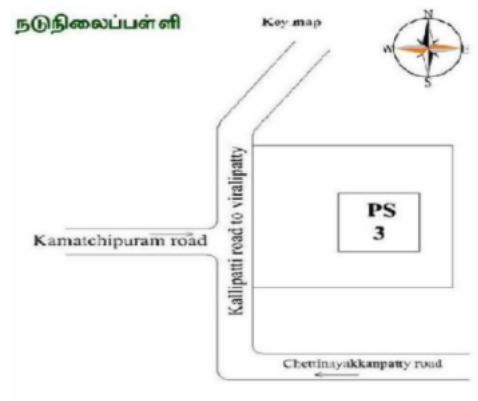

Key MAP View