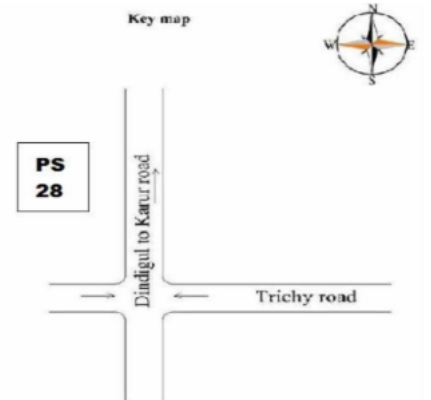

**Polling Station Building Front View**

**Polling Station Front View**

**Cad View**

**Key MAP View**

சட்டமன்றத் தொகுதியின் எண் மற்றும் பெயர் : 132-திண்டுக்கல்  
பிரிவு எண் மற்றும் பெயர் 1-சீலப்பாடி (வ.கி) மற்றும் (ஊ), ராஜகாளியம்மாள் நகர் வார்டு 4