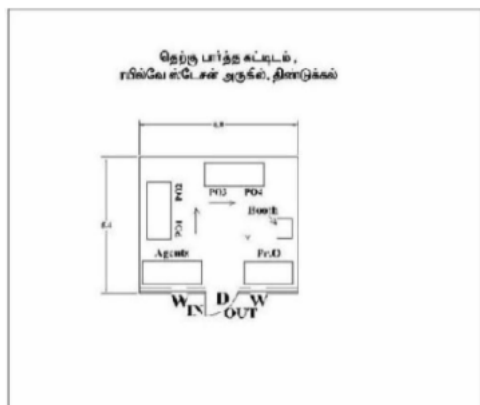

Google Map View

Polling Station Building Front View

Polling Station Front View

Cad View

Key MAP View

1	NMJ2076339	பெயர் : முருகேசன் - தந்தையின் பெயர்: காமனன் - வீட்டு எண் : 1 வயது : 75 பாலினம் : ஆண்	Photo is available	2	KMF1841519	பெயர் : செந்தில்குமார் - தந்தையின் பெயர்: வேலுச்சாமி - வீட்டு எண் : 1 வயது : 45 பாலினம் : ஆண்	Photo is available	3	KMF3527231	பெயர் : சதீஸ்குமார் - தந்தையின் பெயர்: வேலுச்சாமி - வீட்டு எண் : 1 வயது : 42 பாலினம் : ஆண்	Photo is available
4	KMF1948660	பெயர் : நாகராஜன் - தந்தையின் பெயர்: வேலுச்சாமி - வீட்டு எண் : 1 வயது : 42 பாலினம் : ஆண்	Photo is available	5	NMJ0418483	பெயர் : மகேஸ்வரி - கணவர் பெயர்: வெங்கடேசன் - வீட்டு எண் : 1-65 வயது : 58 பாலினம் : பெண்	Photo is available	6	NMJ0418491	பெயர் : மதுபாலா - கணவர் பெயர்: ராஜகோபால் - வீட்டு எண் : 1-65 வயது : 35 பாலினம் : பெண்	Photo is available
7	NMJ0903120	பெயர் : கீர்த்தனா - தந்தையின் பெயர்: வெங்கடேசன் - வீட்டு எண் : 1-65 வயது : 32 பாலினம் : பெண்	Photo is available	8	NMJ2594786	பெயர் : சரண் ராஜ் தந்தையின் பெயர்: தங்கையா வீட்டு எண் : 1/738 வயது : 23 பாலினம் : ஆண்	Photo is available	9	NMJ2076370	பெயர் : பாஸ்கரன் - தந்தையின் பெயர்: அழகர்சாமி - வீட்டு எண் : 3 வயது : 57 பாலினம் : ஆண்	Photo is available
10	NMJ1255223	பெயர் : சிவராம கிருஷ்ணன் - தந்தையின் பெயர்: மணிமாலா - வீட்டு எண் : 3 வயது : 31 பாலினம் : ஆண்	Photo is available	11	NMJ2076396	பெயர் : பத்மாவதி - கணவர் பெயர்: முருகேசன் - வீட்டு எண் : 3-1 வயது : 63 பாலினம் : பெண்	Photo is available	12	NMJ1694181	பெயர் : நாகராஜன் தந்தையின் பெயர்: இராம கிருஷ்ணன் வீட்டு எண் : 3/7ஏ வயது : 72 பாலினம் : ஆண்	Photo is available
13	NMJ1694165	பெயர் : சரவணக்குமார் தந்தையின் பெயர்: நாகராஜ் வீட்டு எண் : 3/7ஏ வயது : 70 பாலினம் : ஆண்	Photo is available	14	NMJ1590694	பெயர் : கணேசன் மாரியப்பன் தந்தையின் பெயர்: நாகேந்திரன் வீட்டு எண் : 3-சி வயது : 34 பாலினம் : ஆண்	Photo is available	15	NMJ2076404	பெயர் : பூமாலை - கணவர் பெயர்: கிருஷ்ணன் - வீட்டு எண் : 4 வயது : 57 பாலினம் : பெண்	Photo is available
16	KMF5408646	பெயர் : அமிர்தராஜ் - தந்தையின் பெயர்: ராமநாதன் - வீட்டு எண் : 4 வயது : 48 பாலினம் : ஆண்	Photo is available	17	KMF5408653	பெயர் : ஜோதி - கணவர் பெயர்: அமிர்தராஜ் - வீட்டு எண் : 4 வயது : 42 பாலினம் : பெண்	Photo is available	18	NMJ2377919	பெயர் : கர்சினி தந்தையின் பெயர்: சேகர் வீட்டு எண் : 4 வயது : 27 பாலினம் : பெண்	Photo is available
19	NMJ2377927	பெயர் : சுபா ரஞ்சனி தந்தையின் பெயர்: சேகர் வீட்டு எண் : 4 வயது : 24 பாலினம் : பெண்	Photo is available	20	NMJ2076438	பெயர் : சாந்தாராம் - தந்தையின் பெயர்: சக்கரபாணி - வீட்டு எண் : 5 வயது : 65 பாலினம் : ஆண்	Photo is available	21	NMJ2076420	பெயர் : இராஜன் - தந்தையின் பெயர்: சக்கரபாணி - வீட்டு எண் : 5 வயது : 63 பாலினம் : ஆண்	Photo is available
22	NMJ2076735	பெயர் : தினகரன் - தந்தையின் பெயர்: சக்ரபாணி - வீட்டு எண் : 5 வயது : 59 பாலினம் : ஆண்	Photo is available	23	NMJ2076768	பெயர் : லதா - கணவர் பெயர்: இராஜன் - வீட்டு எண் : 5 வயது : 56 பாலினம் : பெண்	Photo is available	24	NMJ2076776	பெயர் : விஜயலெட்சுமி - கணவர் பெயர்: சாந்தாராம் - வீட்டு எண் : 5 வயது : 55 பாலினம் : பெண்	Photo is available
25	NMJ2076784	பெயர் : மேனகா - கணவர் பெயர்: தினகரன் - வீட்டு எண் : 5 வயது : 54 பாலினம் : பெண்	Photo is available	26	NMJ0665000	பெயர் : ஹேமாவதி - தந்தையின் பெயர்: ராமதாஸ் - வீட்டு எண் : 5 வயது : 35 பாலினம் : பெண்	Photo is available	27	NMJ1466762	பெயர் : சுகிதா - தந்தையின் பெயர்: சாந்தாராம் - வீட்டு எண் : 5 வயது : 31 பாலினம் : பெண்	Photo is available
28	NMJ1226844	பெயர் : நித்யா - கணவர் பெயர்: ராஜன் - வீட்டு எண் : 5-16 வயது : 37 பாலினம் : பெண்	Photo is available	29	NMJ0902981	பெயர் : ரகுநாத் - தந்தையின் பெயர்: தினகரன் - வீட்டு எண் : 5-16 வயது : 32 பாலினம் : ஆண்	Photo is available	30	NMJ1226786	பெயர் : சபர்ஷ் குமார் - தந்தையின் பெயர்: ராஜன் - வீட்டு எண் : 5-16 வயது : 31 பாலினம் : ஆண்	Photo is available