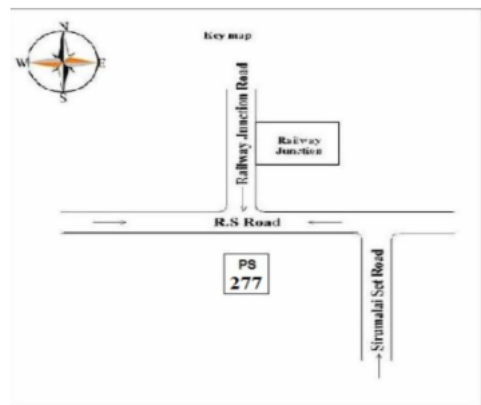

Key MAP View