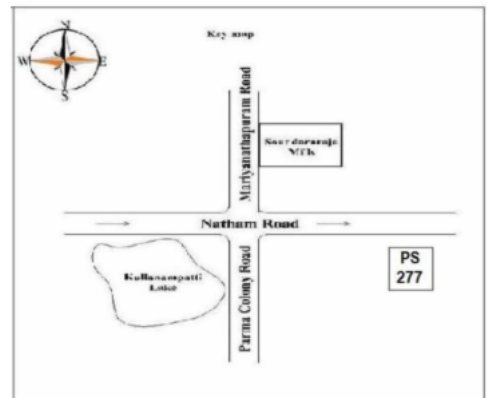

வாக்காளர் பதிவு அலுவலரின்
கையொப்பம்

Nazri Naksha

Google Map View

Polling Station Building Front View

Polling Station Front View

Cad View

Key MAP View

| | | | | | |
|---|------------|--|------------|--|------------|
| 1 பெயர் : அலகு காலீஸ்வரன் தாயின் பெயர் : செல்வி வீட்டு எண் : 0 வயது : 20 பாலினம் : ஆண் Photo is available | NMJ2505188 | 2 பெயர் : விஜயா - கணவர் பெயர் : கார்மேகம் - வீட்டு எண் : 1 வயது : 76 பாலினம் : பெண் Photo is available | NMJ1238278 | 3 பெயர் : துரை ரமேஷ் - தந்தையின் பெயர் : கார்மேகம் - வீட்டு எண் : 1 வயது : 54 பாலினம் : ஆண் Photo is available | NMJ0473090 |
| 4 பெயர் : பாண்டிகுமார் தந்தையின் பெயர் : நாட்சிமுத்தா வீட்டு எண் : 1 வயது : 52 பாலினம் : ஆண் Photo is available | NMJ2505246 | 5 பெயர் : சந்திரசேகரன் - தந்தையின் பெயர் : கல்யாணித்தேவர் - வீட்டு எண் : 1 வயது : 50 பாலினம் : ஆண் Photo is available | NMJ0909085 | 6 பெயர் : லலிதா - கணவர் பெயர் : துரை ரமேஷ் - வீட்டு எண் : 1 வயது : 46 பாலினம் : பெண் Photo is available | NMJ0473082 |
| 7 பெயர் : தீபா - கணவர் பெயர் : சந்திரசேகரன் - வீட்டு எண் : 1 வயது : 45 பாலினம் : பெண் Photo is available | NMJ0909093 | 8 பெயர் : அமீன்தீன் - தந்தையின் பெயர் : சாகுல் ஹமித் - வீட்டு எண் : 1 வயது : 32 பாலினம் : ஆண் Photo is available | NMJ1467315 | 9 பெயர் : சிவசங்கரி தந்தையின் பெயர் : கோவிந்தசாமி வீட்டு எண் : 1 வயது : 28 பாலினம் : பெண் Photo is available | NMJ1695014 |
| 10 பெயர் : விக்னேஷ் குமார் தந்தையின் பெயர் : கோவித சாமி வீட்டு எண் : 1 வயது : 25 பாலினம் : ஆண் Photo is available | NMJ2507218 | 11 பெயர் : காளிஸ்வரன் கோவிந்தசாமி தந்தையின் பெயர் : கோவிந்தசாமி வீட்டு எண் : 1 வயது : 25 பாலினம் : ஆண் Photo is available | NMJ2486454 | 12 பெயர் : முத்துகாமாட்சி தந்தையின் பெயர் : பரமசிவம் வீட்டு எண் : 1 (2) வயது : 23 பாலினம் : ஆண் Photo is available | NMJ2338747 |
| 13 பெயர் : ஜெயசூர்யா தந்தையின் பெயர் : சுப்புராம் வீட்டு எண் : 1/162 வயது : 21 பாலினம் : ஆண் Photo is available | NMJ2579019 | 14 பெயர் : நசீர் அகமது தந்தையின் பெயர் : சையது முகமது வீட்டு எண் : 1/166 வயது : 20 பாலினம் : ஆண் Photo is available | NMJ2493401 | 15 பெயர் : பே வி அனுபூர் தந்தையின் பெயர் : பே விஜயன் வீட்டு எண் : 1/315 வயது : 22 பாலினம் : பெண் Photo is available | NMJ2487106 |
| 16 பெயர் : நாகராஜன் - தந்தையின் பெயர் : பழனிச்சாமி - வீட்டு எண் : 2 வயது : 54 பாலினம் : ஆண் Photo is available | KMF3560208 | 17 பெயர் : உமாராணி - கணவர் பெயர் : சிவக்குமார் - வீட்டு எண் : 2 வயது : 50 பாலினம் : பெண் Photo is available | KMF3558814 | 18 பெயர் : பூர்ராம் - தந்தையின் பெயர் : ராமலிங்கம் - வீட்டு எண் : 2 வயது : 43 பாலினம் : ஆண் Photo is available | KMF3557584 |
| 19 பெயர் : ராஜாத்தி கணவர் பெயர் : பாண்டிகுமார் வீட்டு எண் : 2 வயது : 42 பாலினம் : பெண் Photo is available | NMJ1695089 | 20 பெயர் : நீத்திஷ் ராஜ் தந்தையின் பெயர் : சிவகுமார் வீட்டு எண் : 2 வயது : 23 பாலினம் : ஆண் Photo is available | NMJ2379857 | 21 பெயர் : மணிகண்டன் தந்தையின் பெயர் : பாண்டி குமார் வீட்டு எண் : 2 வயது : 22 பாலினம் : ஆண் Photo is available | NMJ2505212 |
| 22 பெயர் : ரஷ்மிக தந்தையின் பெயர் : நாகராஜன் வீட்டு எண் : 2 வயது : 22 பாலினம் : பெண் Photo is available | NMJ2548154 | 23 பெயர் : நாகேந்திரன் தாயின் பெயர் : கருப்பாயம்மாள் வீட்டு எண் : 2/5 வயது : 47 பாலினம் : ஆண் Photo is available | NMJ2214427 | 24 பெயர் : சிவக்குமார் - தந்தையின் பெயர் : பழனிச்சாமி - வீட்டு எண் : 2-A வயது : 52 பாலினம் : ஆண் Photo is available | KMF3558806 |
| 25 பெயர் : பார்வதிதேவி - கணவர் பெயர் : நாகராஜன் - வீட்டு எண் : 2-B வயது : 50 பாலினம் : பெண் Photo is available | KMF3560257 | 26 பெயர் : விக்னேஷ் - தந்தையின் பெயர் : மருதமுத்து - வீட்டு எண் : 3 வயது : 32 பாலினம் : ஆண் Photo is available | NMJ1171883 | 27 பெயர் : மணிமாறன் - தந்தையின் பெயர் : சுந்தரராஜன் - வீட்டு எண் : 3-4 வயது : 32 பாலினம் : ஆண் Photo is available | NMJ0909077 |
| 28 பெயர் : பிரியதர்ஷினி - தந்தையின் பெயர் : சுந்தரராஜன் - வீட்டு எண் : 3-4 வயது : 27 பாலினம் : பெண் Photo is available | NMJ1550755 | 29 பெயர் : செல்வராஜ் - தந்தையின் பெயர் : பாலசுப்பிரமணி - வீட்டு எண் : 4 வயது : 56 பாலினம் : ஆண் Photo is available | NMJ0369082 | 30 பெயர் : செந்தில்செல்வி - கணவர் பெயர் : செல்வராஜ் - வீட்டு எண் : 4 வயது : 47 பாலினம் : பெண் Photo is available | NMJ0909101 |