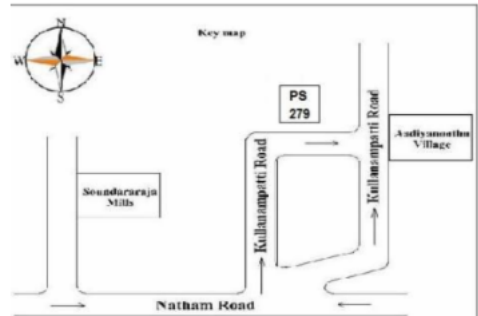

Google Map View

Polling Station Building Front View

Polling Station Front View

Cad View

சிறுக்குப் பரந்த கட்டிடம் அமைப்பதி.
(ஆங்கில 1.2 வகுப்பறை) குள்ளைக் கட்டிடம் திண்டுக்கல்

Key MAP View

1 பெயர் : ரவிசந்திரன் - தந்தையின் பெயர்: பெருமாள் - வீட்டு எண் : 101 வயது : 53 பாலினம் : ஆண் Photo is available	NMJ0421032	2 பெயர் : மோகனா - கணவர் பெயர்: ரவிசந்திரன் - வீட்டு எண் : 101 வயது : 44 பாலினம் : பெண் Photo is available	NMJ0421040	3 பெயர் : பாண்டியராஜன் - தந்தையின் பெயர்: பார்த்திபன் - வீட்டு எண் : 101 வயது : 43 பாலினம் : ஆண் Photo is available	KMF5225693
4 பெயர் : அருண்மங்கையர்கரசி ஆஷா - தந்தையின் பெயர்: பார்த்திபன் - வீட்டு எண் : 101 வயது : 40 பாலினம் : பெண் Photo is available	NMJ0421057	5 பெயர் : அருண்ராமசாமி ராஜா -- தந்தையின் பெயர்: பார்த்திபன் - வீட்டு எண் : 101 வயது : 38 பாலினம் : ஆண் Photo is available	NMJ0421065	6 பெயர் : ரோசாவி - கணவர் பெயர்: சேவியர் - வீட்டு எண் : 102 வயது : 57 பாலினம் : பெண் Photo is available	KMF1597046
7 பெயர் : அலெக்சாண்டர் - தந்தையின் பெயர்: அருள்சாமி - வீட்டு எண் : 102 வயது : 45 பாலினம் : ஆண் Photo is available	NMJ1173509	8 பெயர் : மரிய கவிதா - கணவர் பெயர்: பாபு - வீட்டு எண் : 102 வயது : 42 பாலினம் : பெண் Photo is available	NMJ1257294	9 பெயர் : பாபு - தந்தையின் பெயர்: செபஸ்தியான் - வீட்டு எண் : 102 வயது : 41 பாலினம் : ஆண் Photo is available	NMJ1257302
10 பெயர் : சரிதா - கணவர் பெயர்: அலெக்ஸாண்டர் - வீட்டு எண் : 102 வயது : 39 பாலினம் : பெண் Photo is available	NMJ1173574	11 பெயர் : ஜெய பிரவின் குமார் - தந்தையின் பெயர்: ராபர்ட் ஜெயராஜ் - வீட்டு எண் : 102 வயது : 29 பாலினம் : ஆண் Photo is available	NMJ1257088	12 பெயர் : மார்சிரேட்டெல்லாராணி - கணவர் பெயர்: வேளங்கண்ணி - வீட்டு எண் : 102-A வயது : 39 பாலினம் : பெண் Photo is available	NMJ0271395
13 பெயர் : நிக்கோலஸ் பீட்டர் - தந்தையின் பெயர்: ஆரோக்கியசாமி - வீட்டு எண் : 103 வயது : 62 பாலினம் : ஆண் Photo is available	KMF1598259	14 பெயர் : சிறுமணி - கணவர் பெயர்: பீட்டர் - வீட்டு எண் : 103 வயது : 55 பாலினம் : பெண் Photo is available	KMF1598267	15 பெயர் : ஜெசிந்தா மேரி - கணவர் பெயர்: சவரிநாயகம் - வீட்டு எண் : 103 வயது : 53 பாலினம் : பெண் Photo is available	NMJ0734111
16 பெயர் : ஸ்டெல்லாயூப்பிரியா - கணவர் பெயர்: சந்தியாகு - வீட்டு எண் : 104 வயது : 38 பாலினம் : பெண் Photo is available	NMJ0614008	17 பெயர் : சவரியம்மாள் - கணவர் பெயர்: சேசுராஜ் ஜெரால்டு - வீட்டு எண் : 104 வயது : 37 பாலினம் : பெண் Photo is available	NMJ0907683	18 பெயர் : அசஷ்யா ஆரோக்கிய சவரியம்மாள் - தந்தையின் பெயர்: ஜான் ஜோசப் - வீட்டு எண் : 104 வயது : 30 பாலினம் : பெண் Photo is available	NMJ1257161
19 பெயர் : ரித்திக் தந்தையின் பெயர்: சேசுராஜ் ஜெரால்டு வீட்டு எண் : 104 வயது : 19 பாலினம் : ஆண் Photo is available	NMJ2685006	20 பெயர் : அந்தோணியம்மாள் - கணவர் பெயர்: அருள்அந்தோணி - வீட்டு எண் : 105 வயது : 81 பாலினம் : பெண் Photo is available	NMJ2098291	21 பெயர் : ஜான்ஜோசப் - தந்தையின் பெயர்: பர்னாள் - வீட்டு எண் : 105 வயது : 66 பாலினம் : ஆண் Photo is available	KMF5225701
22 பெயர் : மார்ட்டின் - தந்தையின் பெயர்: சின்னப்பன் - வீட்டு எண் : 105 வயது : 62 பாலினம் : ஆண் Photo is available	KMF3554953	23 பெயர் : ஜான்சிகாயராணி - தந்தையின் பெயர்: அருள்அந்தோணி - வீட்டு எண் : 105 வயது : 51 பாலினம் : பெண் Photo is available	NMJ2098309	24 பெயர் : சேசுராஜ் ஜெரால்டு - தந்தையின் பெயர்: அருள் அந்தோணி - வீட்டு எண் : 105 வயது : 44 பாலினம் : ஆண் Photo is available	NMJ0734087
25 பெயர் : பிலோமின் ராஜ் - தந்தையின் பெயர்: பிரான்சீஸ் சேவியர் - வீட்டு எண் : 105-5 வயது : 34 பாலினம் : ஆண் Photo is available	NMJ1550961	26 பெயர் : ஜான்போஸ்கோபென்சமின் - தந்தையின் பெயர்: சவரிராஜ் - வீட்டு எண் : 106 வயது : 56 பாலினம் : ஆண் Photo is available	NMJ0613745	27 பெயர் : மரியஜோசப் - தந்தையின் பெயர்: ராயப்பன் - வீட்டு எண் : 106 வயது : 53 பாலினம் : ஆண் Photo is available	NMJ0421081
28 பெயர் : அன்மையில் - கணவர் பெயர்: மரியஜோசப் - வீட்டு எண் : 106 வயது : 44 பாலினம் : பெண் Photo is available	NMJ0421073	29 பெயர் : ரோஜாமேரி - தந்தையின் பெயர்: மரியஜோசப் - வீட்டு எண் : 106 வயது : 27 பாலினம் : பெண் Photo is available	NMJ1551183	30 பெயர் : நித்யானந்தம் தந்தையின் பெயர்: மரியஜோசப் வீட்டு எண் : 106 வயது : 24 பாலினம் : ஆண் Photo is available	NMJ2271542