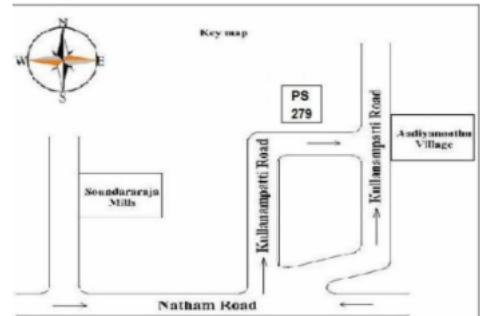

Google Map View

Polling Station Building Front View

Polling Station Front View

Cad View

சிறுக்குப் பாதை வட்டிடம் அமைப்பதி.
(ஆங்கில 1.2 வகுப்பறை) குள்ளம்பட்டி, திண்டுக்கல்

Key MAP View

1	NMJ1173772	பெயர் : சோபியா அருள் கமலி - கணவர் பெயர்: மெர்வின் பிரபாகர் - வீட்டு எண் : 0 வயது : 36 பாலினம் : பெண்	Photo is available	2	NMJ1650829	பெயர் : ஸ்.வெங்கட்ராமன் தந்தையின் பெயர்: ர்.செல்வம் வீட்டு எண் : 0 வயது : 26 பாலினம் : ஆண்	Photo is available	3	NMJ0905729	பெயர் : ஜீவன் - தந்தையின் பெயர்: கிருஷ்ணமூர்த்தி - வீட்டு எண் : 1 வயது : 68 பாலினம் : ஆண்	Photo is available
4	NMJ0909382	பெயர் : அசோகன் - தந்தையின் பெயர்: கோவிந்தராஜன் - வீட்டு எண் : 1 வயது : 65 பாலினம் : ஆண்	Photo is available	5	NMJ0666784	பெயர் : சிவராஜ் - தந்தையின் பெயர்: சுப்பையா - வீட்டு எண் : 1 வயது : 63 பாலினம் : ஆண்	Photo is available	6	NMJ0666727	பெயர் : அம்சவல்லி - கணவர் பெயர்: சிவராஜ் - வீட்டு எண் : 1 வயது : 62 பாலினம் : பெண்	Photo is available
7	NMJ1257617	பெயர் : சிட்டு கணவர் பெயர்: முனியாண்டி - வீட்டு எண் : 1 வயது : 60 பாலினம் : பெண்	Photo is available	8	NMJ1022441	பெயர் : பாபு - தந்தையின் பெயர்: கோவிந்தராஜன் - வீட்டு எண் : 1 வயது : 53 பாலினம் : ஆண்	Photo is available	9	NMJ0614883	பெயர் : செளந்திரபாண்டி - தந்தையின் பெயர்: முருகன் - வீட்டு எண் : 1 வயது : 51 பாலினம் : ஆண்	Photo is available
10	NMJ1257484	பெயர் : கணேசன் - தந்தையின் பெயர்: முனியாண்டி - வீட்டு எண் : 1 வயது : 43 பாலினம் : ஆண்	Photo is available	11	NMJ1173871	பெயர் : செந்தில் - தந்தையின் பெயர்: அழகர்சாமி - வீட்டு எண் : 1 வயது : 41 பாலினம் : ஆண்	Photo is available	12	NMJ1228733	பெயர் : மீனா - கணவர் பெயர்: செந்தில் - வீட்டு எண் : 1 வயது : 37 பாலினம் : பெண்	Photo is available
13	NMJ0666719	பெயர் : ஸீலாவதி - தந்தையின் பெயர்: சிவராஜ் - வீட்டு எண் : 1 வயது : 34 பாலினம் : பெண்	Photo is available	14	NMJ1165265	பெயர் : பிரபு - தந்தையின் பெயர்: ஜீவன் - வீட்டு எண் : 1 வயது : 33 பாலினம் : ஆண்	Photo is available	15	NMJ1551225	பெயர் : அங்குச்சாமி - தந்தையின் பெயர்: முருகன் - வீட்டு எண் : 1 வயது : 28 பாலினம் : ஆண்	Photo is available
16	NMJ2430304	பெயர் : சுரேஷ் தந்தையின் பெயர்: குணசேகரன் வீட்டு எண் : 1 வயது : 24 பாலினம் : ஆண்	Photo is available	17	NMJ1497783	பெயர் : குணசேகரன் - தந்தையின் பெயர்: வெள்ளைச்சாமி - வீட்டு எண் : 1-1 வயது : 55 பாலினம் : ஆண்	Photo is available	18	NMJ1497866	பெயர் : ராஜேஸ்வரி - கணவர் பெயர்: குணசேகரன் - வீட்டு எண் : 1-1 வயது : 50 பாலினம் : பெண்	Photo is available
19	NMJ1551522	பெயர் : நந்தினி - தந்தையின் பெயர்: குணசேகரன் - வீட்டு எண் : 1-1 வயது : 27 பாலினம் : பெண்	Photo is available	20	NMJ1497809	பெயர் : பழனிமாமன் - கணவர் பெயர்: சந்தனம் - வீட்டு எண் : 1-1-11 வயது : 72 பாலினம் : பெண்	Photo is available	21	NMJ0909812	பெயர் : கருப்பாயி - கணவர் பெயர்: மனோகரன் - வீட்டு எண் : 1-2 வயது : 57 பாலினம் : பெண்	Photo is available
22	NMJ1551282	பெயர் : முருகேசன் - தந்தையின் பெயர்: மருதை - வீட்டு எண் : 1-2 வயது : 45 பாலினம் : ஆண்	Photo is available	23	NMJ1257666	பெயர் : சரண்யா - கணவர் பெயர்: மனோகரன் - வீட்டு எண் : 1-2 வயது : 31 பாலினம் : பெண்	Photo is available	24	WJB0848309	பெயர் : புவனேஸ்வரன் - தந்தையின் பெயர்: சாத்தப்பன் - வீட்டு எண் : 1/4,நாராயண நாகர் வயது : 50 பாலினம் : ஆண்	Photo is available
25	NMJ1497650	பெயர் : பாப்பாத்தி - கணவர் பெயர்: முருகன் - வீட்டு எண் : 1-5 வயது : 56 பாலினம் : பெண்	Photo is available	26	NMJ1497676	பெயர் : மணிமாறன் - தந்தையின் பெயர்: முருகன் - வீட்டு எண் : 1-5 வயது : 30 பாலினம் : ஆண்	Photo is available	27	NMJ2622694	பெயர் : காமாயி கணவர் பெயர்: முருகன் வீட்டு எண் : 1-7 வயது : 79 பாலினம் : பெண்	Photo is available
28	NMJ2610483	பெயர் : தர்மராஜ் தந்தையின் பெயர்: சேட் வீட்டு எண் : 1-9 வயது : 45 பாலினம் : ஆண்	Photo is available	29	NMJ0273011	பெயர் : சித்ரா - கணவர் பெயர்: தர்மராஜ் - வீட்டு எண் : 1-9 வயது : 41 பாலினம் : பெண்	Photo is available	30	NMJ1497833	பெயர் : தில்லையம்மாள் - கணவர் பெயர்: துரைசாமி - வீட்டு எண் : 1-10B வயது : 75 பாலினம் : பெண்	Photo is available