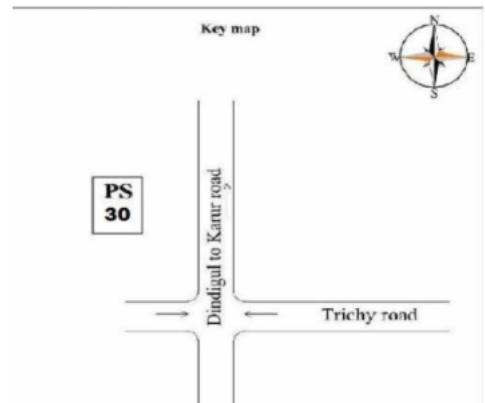

Key MAP View