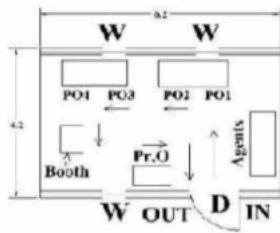

Google Map View

Polling Station Building Front View

Polling Station Front View

Cad View

தெற்கு பக்கத்திலிருந்து வடக்கு வட்டம், நந்தவனப்பட்டி சீலப்படி, திண்டுக்கல்

Key MAP View

சட்டமன்றத் தொகுதியின் எண் மற்றும் பெயர் : 132-திண்டுக்கல்  
பிரிவு எண் மற்றும் பெயர் 1-சீலப்பாடி (வ.கி) மற்றும் (ஊ), நந்தவனப்பட்டி வார்டு 5