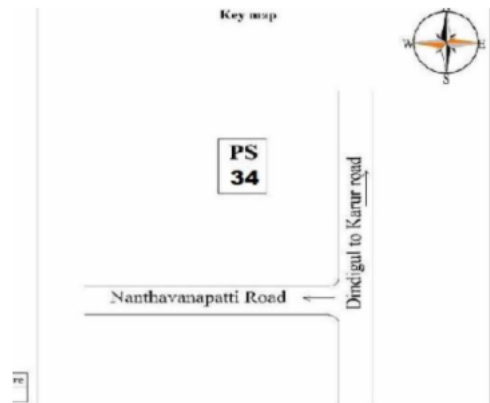

**3. வாக்குச் சாவடியின் விவரங்கள்**

<b>வாக்குச் சாவடியின் எண் மற்றும் பெயர் :</b> 36 - ஆதிதிராவிடர் நலத்துறைப் பள்ளி, கிழக்கு பகுதி தெற்குப் பார்த்த வடக்கு கட்டிடம், நந்தவனப்பட்டி சீலப்பாடி -624005  <b>வாக்குச் சாவடியின் முகவரி :</b> ஆதி திராவிடர் நலப்பள்ளி, நந்தாவனாபட்டி 624005	<b>வாக்குச் சாவடியின் வகைப்பாடு (ஆண்/பெண்/பொது)</b>  <b>துணை வாக்குச் சாவடிகளின் எண்ணிக்கை :</b>	<b>பொது</b>  0
---	--	----------------------

Google Map View

Polling Station Building Front View

Polling Station Front View

Cad View

தெற்கு பக்கத்திலிருந்து வடக்கு வட்டம், நந்தவனப்பட்டி சீலப்படி, திண்டுக்கல்

Key MAP View

சட்டமன்றத் தொகுதியின் எண் மற்றும் பெயர் : 132-திண்டுக்கல்  
பிரிவு எண் மற்றும் பெயர் 1-சீலப்பாடி (வ.கி) மற்றும் (ஊ), நந்தவனப்பட்டி வார்டு 5