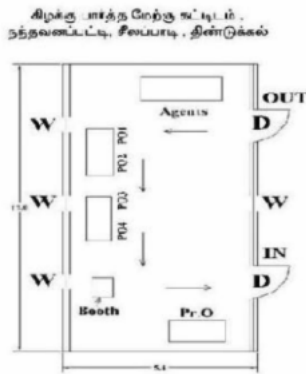

Google Map View

Polling Station Building Front View

Polling Station Front View

Cad View

Key MAP View

சட்டமன்றத் தொகுதியின் எண் மற்றும் பெயர் : 132-திண்டுக்கல்
பிரிவு எண் மற்றும் பெயர் 1-சீலப்பாடி (வ.கி) மற்றும் (ஊ), வள்ளுவர் காலனி வார்டு 5