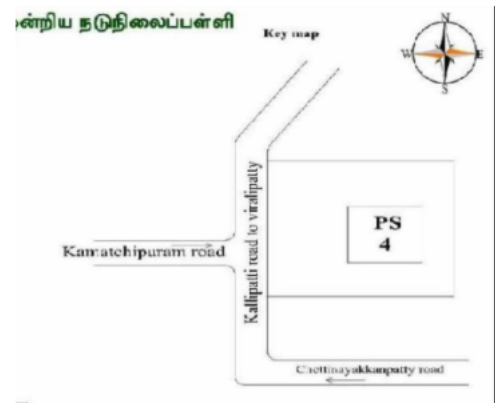

Google Map View

Polling Station Building Front View

Polling Station Front View

Cad View

Key MAP View

1 பெயர் : செல்ல முத்து தந்தையின் பெயர்: கருப்பன் வீட்டு எண் : 1 வயது : 60 பாலினம் : ஆண் Photo is available	NMJ2543189	2 பெயர் : சரவணன் - தந்தையின் பெயர்: மணி - வீட்டு எண் : 1 வயது : 50 பாலினம் : ஆண் Photo is available	NMJ0005629	3 பெயர் : ராணி - கணவர் பெயர்: சரவணன் - வீட்டு எண் : 1 வயது : 48 பாலினம் : பெண் Photo is available	NMJ0275784
4 பெயர் : மீனாட்சி கணவர் பெயர்: முத்துக்குமார் வீட்டு எண் : 001 வயது : 42 பாலினம் : பெண் Photo is available	NMJ1658590	5 பெயர் : சுகன்யா கணவர் பெயர்: மோகன் ராஜ் வீட்டு எண் : 1 வயது : 34 பாலினம் : பெண் Photo is available	NMJ2263432	6 பெயர் : ஆனந்தவேல் - தந்தையின் பெயர்: துரைசாமி - வீட்டு எண் : 01 வயது : 31 பாலினம் : ஆண் Photo is available	NMJ1044718
7 பெயர் : ராஜலெட்சுமி கணவர் பெயர்: ராஜ்குமார் வீட்டு எண் : 1 வயது : 24 பாலினம் : பெண் Photo is available	NMJ2664548	8 பெயர் : ஸ்னேஹ தந்தையின் பெயர்: செல்லமுத்து வீட்டு எண் : 1 வயது : 22 பாலினம் : பெண் Photo is available	NMJ2536688	9 பெயர் : பிரசாந்த் தந்தையின் பெயர்: தங்கமுத்து வீட்டு எண் : 1 வயது : 21 பாலினம் : ஆண் Photo is available	NMJ2605996
S 10 பெயர் : தீபிகா தந்தையின் பெயர்: சிவகுமார் வீட்டு எண் : 1/34 வயது : 25 பாலினம் : பெண் DELETED	NMJ2224905	11 பெயர் : கோபிநாத் தந்தையின் பெயர்: முருகன் வீட்டு எண் : 1/386 வயது : 23 பாலினம் : ஆண் Photo is available	NMJ2316644	12 பெயர் : இசக்கியம்மாள் கணவர் பெயர்: சடையப்பன் வீட்டு எண் : 1/525ஏ வயது : 57 பாலினம் : பெண் Photo is available	NMJ2224384
13 பெயர் : ஸ்ரீ பாக்ஷிய பிரியா தந்தையின் பெயர்: சடையப்பன் வீட்டு எண் : 1/525ஏ வயது : 31 பாலினம் : பெண் Photo is available	NMJ2224558	14 பெயர் : முத்துக்குமார் தந்தையின் பெயர்: சுப்பிரமணி வீட்டு எண் : 002 வயது : 46 பாலினம் : ஆண் Photo is available	NMJ1658608	15 பெயர் : காட்டுராஜா - தந்தையின் பெயர்: துரைக்கண்ணு - வீட்டு எண் : 2/430 வயது : 51 பாலினம் : ஆண் Photo is available	NMJ0006668
S 16 பெயர் : லெட்சுமணன் தந்தையின் பெயர்: நாகராஜ் வீட்டு எண் : 3-62 வயது : 26 பாலினம் : ஆண் DELETED	NMJ1603216	17 பெயர் : செஞ்சுமார் தந்தையின் பெயர்: செந்தில் குமார் வீட்டு எண் : 3/575 வயது : 24 பாலினம் : ஆண் Photo is available	NMJ2298412	18 பெயர் : சிவகுமார் தந்தையின் பெயர்: அருணாச்சலம் வீட்டு எண் : 4/654 வயது : 50 பாலினம் : ஆண் Photo is available	NMJ2285542
19 பெயர் : ரம்யா தந்தையின் பெயர்: கணேசன் வீட்டு எண் : 5/12 வயது : 26 பாலினம் : பெண் Photo is available	NMJ1571272	20 பெயர் : பஞ்சவர்ணம் தந்தையின் பெயர்: ராசுமணி வீட்டு எண் : 5/14 வயது : 26 பாலினம் : பெண் Photo is available	NMJ2228849	21 பெயர் : நந்தினி தந்தையின் பெயர்: நாச்சியப் பிள்ளை வீட்டு எண் : 5/16 வயது : 26 பாலினம் : பெண் Photo is available	NMJ1571314
S 22 பெயர் : பவித்ரா தந்தையின் பெயர்: முருகேசன் வீட்டு எண் : 5-31 வயது : 25 பாலினம் : பெண் DELETED	NMJ1603166	23 பெயர் : காளீஸ்வரி தந்தையின் பெயர்: கருபணன் வீட்டு எண் : 5-73 வயது : 27 பாலினம் : பெண் Photo is available	NMJ1603158	24 பெயர் : தனலெட்சுமி கணவர் பெயர்: தங்கராசு - வீட்டு எண் : 5/94 வயது : 41 பாலினம் : பெண் Photo is available	NMJ0371708
25 பெயர் : ரேவதி தந்தையின் பெயர்: பழனிச்சாமி வீட்டு எண் : 5/95 வயது : 26 பாலினம் : பெண் Photo is available	NMJ1603190	26 பெயர் : ஹேமலதா தந்தையின் பெயர்: கிருஷ்ணமூர்த்தி வீட்டு எண் : 5-123 வயது : 19 பாலினம் : பெண் Photo is available	NMJ2604684	27 பெயர் : கிருஷ்ணமூர்த்தி - தந்தையின் பெயர்: கந்தசாமி - வீட்டு எண் : 5/126 வயது : 48 பாலினம் : ஆண் Photo is available	KMF2981587
28 பெயர் : சித்ரா - கணவர் பெயர்: கிருஷ்ணமூர்த்தி - வீட்டு எண் : 5/126 வயது : 45 பாலினம் : பெண் Photo is available	KMF2981306	# 29 பெயர் : ராமாயி மருதை கணவர் பெயர்: மருதை வீட்டு எண் : 5/167 வயது : 37 பாலினம் : பெண் Photo is available	NMJ0000786	30 பெயர் : பா சஞ்சய் ராஜா தந்தையின் பெயர்: பார்த்திபன் வீட்டு எண் : 5/185 வயது : 21 பாலினம் : ஆண் Photo is available	NMJ2470011