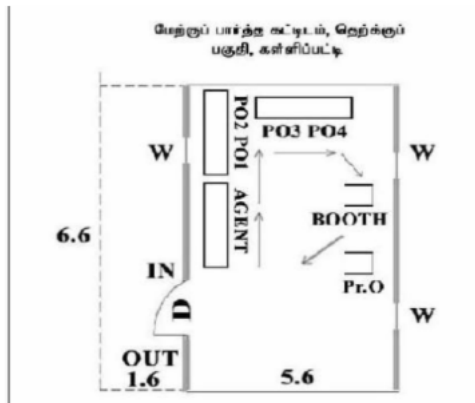

Google Map View

Polling Station Building Front View

Polling Station Front View

Cad View

Key MAP View

1 பெயர் : செல்ல முத்து தந்தையின் பெயர்: கருப்பன் வீட்டு எண் : 1 வயது : 60 பாலினம் : ஆண் Photo is available	NMJ2543189	2 பெயர் : சரவணன் - தந்தையின் பெயர்: மணி - வீட்டு எண் : 1 வயது : 50 பாலினம் : ஆண் Photo is available	NMJ0005629	3 பெயர் : ராணி - கணவர் பெயர்: சரவணன் - வீட்டு எண் : 1 வயது : 48 பாலினம் : பெண் Photo is available	NMJ0275784
4 பெயர் : மீனாட்சி கணவர் பெயர்: முத்துக்குமார் வீட்டு எண் : 001 வயது : 42 பாலினம் : பெண் Photo is available	NMJ1658590	5 பெயர் : சுகன்யா கணவர் பெயர்: மோகன் ராஜ் வீட்டு எண் : 1 வயது : 34 பாலினம் : பெண் Photo is available	NMJ2263432	6 பெயர் : ஆனந்தவேல் - தந்தையின் பெயர்: துரைசாமி - வீட்டு எண் : 01 வயது : 31 பாலினம் : ஆண் Photo is available	NMJ1044718
7 பெயர் : ராஜலெட்சுமி கணவர் பெயர்: ராஜ்குமார் வீட்டு எண் : 1 வயது : 24 பாலினம் : பெண் Photo is available	NMJ2664548	8 பெயர் : ஸ்னேஹ தந்தையின் பெயர்: செல்லமுத்து வீட்டு எண் : 1 வயது : 22 பாலினம் : பெண் Photo is available	NMJ2536688	9 பெயர் : பிரசாந்த் தந்தையின் பெயர்: தங்கமுத்து வீட்டு எண் : 1 வயது : 21 பாலினம் : ஆண் Photo is available	NMJ2605996
S 10 பெயர் : தீபிகா தந்தையின் பெயர்: சிவகுமார் வீட்டு எண் : 1/34 வயது : 25 பாலினம் : பெண் DELETED	NMJ2224905	11 பெயர் : கோபிநாத் தந்தையின் பெயர்: முருகன் வீட்டு எண் : 1/386 வயது : 23 பாலினம் : ஆண் Photo is available	NMJ2316644	12 பெயர் : இசக்கியம்மாள் கணவர் பெயர்: சடையப்பன் வீட்டு எண் : 1/525ஏ வயது : 57 பாலினம் : பெண் Photo is available	NMJ2224384
13 பெயர் : ஸ்ரீ பாக்ஷிய பிரியா தந்தையின் பெயர்: சடையப்பன் வீட்டு எண் : 1/525ஏ வயது : 31 பாலினம் : பெண் Photo is available	NMJ2224558	14 பெயர் : முத்துக்குமார் தந்தையின் பெயர்: சுப்பிரமணி வீட்டு எண் : 002 வயது : 46 பாலினம் : ஆண் Photo is available	NMJ1658608	15 பெயர் : காட்டுராஜா - தந்தையின் பெயர்: துரைக்கண்ணு - வீட்டு எண் : 2/430 வயது : 51 பாலினம் : ஆண் Photo is available	NMJ0006668
S 16 பெயர் : லெட்சுமணன் தந்தையின் பெயர்: நாகராஜ் வீட்டு எண் : 3-62 வயது : 26 பாலினம் : ஆண் DELETED	NMJ1603216	17 பெயர் : செஞ்சுமார் தந்தையின் பெயர்: செந்தில் குமார் வீட்டு எண் : 3/575 வயது : 24 பாலினம் : ஆண் Photo is available	NMJ2298412	18 பெயர் : சிவகுமார் தந்தையின் பெயர்: அருணாச்சலம் வீட்டு எண் : 4/654 வயது : 50 பாலினம் : ஆண் Photo is available	NMJ2285542
19 பெயர் : ரம்யா தந்தையின் பெயர்: கணேசன் வீட்டு எண் : 5/12 வயது : 26 பாலினம் : பெண் Photo is available	NMJ1571272	20 பெயர் : பஞ்சவர்ணம் தந்தையின் பெயர்: ராசுமணி வீட்டு எண் : 5/14 வயது : 26 பாலினம் : பெண் Photo is available	NMJ2228849	21 பெயர் : நந்தினி தந்தையின் பெயர்: நாச்சியப் பிள்ளை வீட்டு எண் : 5/16 வயது : 26 பாலினம் : பெண் Photo is available	NMJ1571314
S 22 பெயர் : பவித்ரா தந்தையின் பெயர்: முருகேசன் வீட்டு எண் : 5-31 வயது : 25 பாலினம் : பெண் DELETED	NMJ1603166	23 பெயர் : காளீஸ்வரி தந்தையின் பெயர்: கருபணன் வீட்டு எண் : 5-73 வயது : 27 பாலினம் : பெண் Photo is available	NMJ1603158	24 பெயர் : தனலெட்சுமி கணவர் பெயர்: தங்கராசு - வீட்டு எண் : 5/94 வயது : 41 பாலினம் : பெண் Photo is available	NMJ0371708
25 பெயர் : ரேவதி தந்தையின் பெயர்: பழனிச்சாமி வீட்டு எண் : 5/95 வயது : 26 பாலினம் : பெண் Photo is available	NMJ1603190	26 பெயர் : ஹேமலதா தந்தையின் பெயர்: கிருஷ்ணமூர்த்தி வீட்டு எண் : 5-123 வயது : 19 பாலினம் : பெண் Photo is available	NMJ2604684	27 பெயர் : கிருஷ்ணமூர்த்தி - தந்தையின் பெயர்: கந்தசாமி - வீட்டு எண் : 5/126 வயது : 48 பாலினம் : ஆண் Photo is available	KMF2981587
28 பெயர் : சித்ரா - கணவர் பெயர்: கிருஷ்ணமூர்த்தி - வீட்டு எண் : 5/126 வயது : 45 பாலினம் : பெண் Photo is available	KMF2981306	# 29 பெயர் : ராமாயி மருதை கணவர் பெயர்: மருதை வீட்டு எண் : 5/167 வயது : 37 பாலினம் : பெண் Photo is available	NMJ0000786	30 பெயர் : பா சஞ்சய் ராஜா தந்தையின் பெயர்: பார்த்திபன் வீட்டு எண் : 5/185 வயது : 21 பாலினம் : ஆண் Photo is available	NMJ2470011