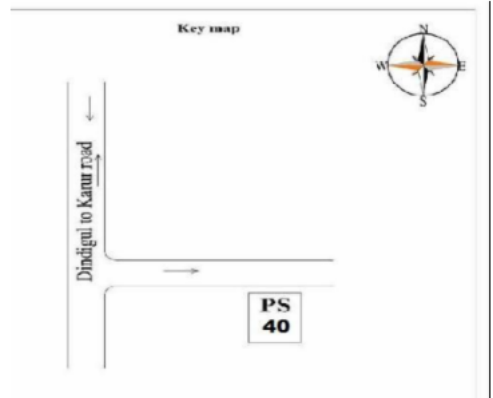

Cad View

Key MAP View