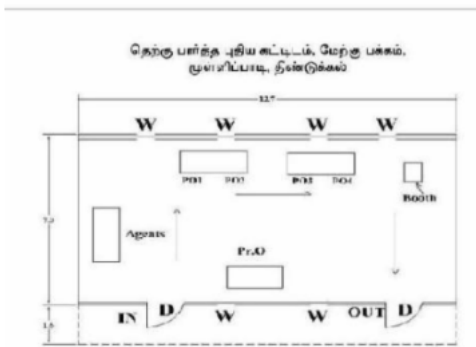

Google Map View

Polling Station Building Front View

Polling Station Front View

Cad View

Key MAP View

சட்டமன்றத் தொகுதியின் எண் மற்றும் பெயர் : 132-திண்டுக்கல்
பிரிவு எண் மற்றும் பெயர் 1-முள்ளிப்பாடி(வ.கி) மற்றும் (உ), ஆத்துமரத்துப்பட்டி வார்டு 1