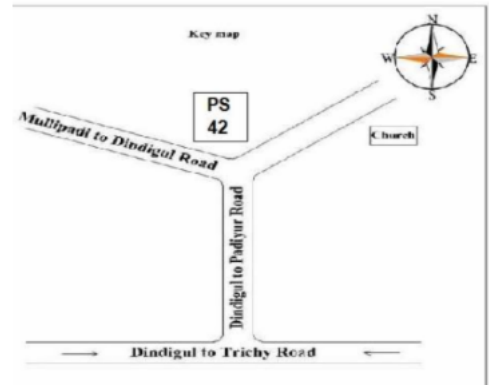

Google Map View

Polling Station Building Front View

Polling Station Front View

Cad View

Key MAP View

சட்டமன்றத் தொகுதியின் எண் மற்றும் பெயர் : 132-திண்டுக்கல்
பிரிவு எண் மற்றும் பெயர் 1-முள்ளிப்பாடி(வ.கி) மற்றும் (உ), ஆத்துமரத்துப்பட்டி வார்டு 1