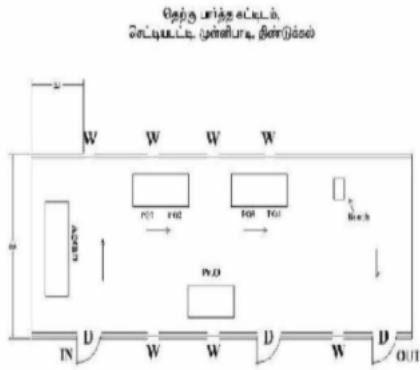

Google Map View

Polling Station Building Front View

Polling Station Front View

Cad View

Key MAP View

சட்டமன்றத் தொகுதியின் எண் மற்றும் பெயர் : 132-திண்டுக்கல்
பிரிவு எண் மற்றும் பெயர் 1-முள்ளிப்பாடி(வ.கி) மற்றும் (உ), மேட்டுப்பட்டி வார்டு 2