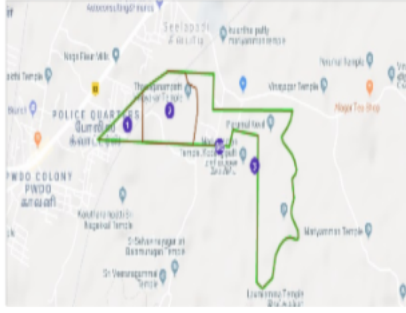

Nazri Naksha