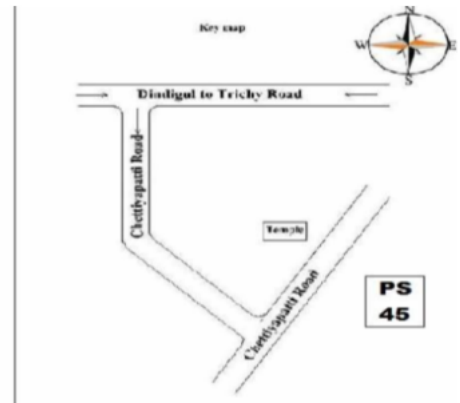

Key MAP View