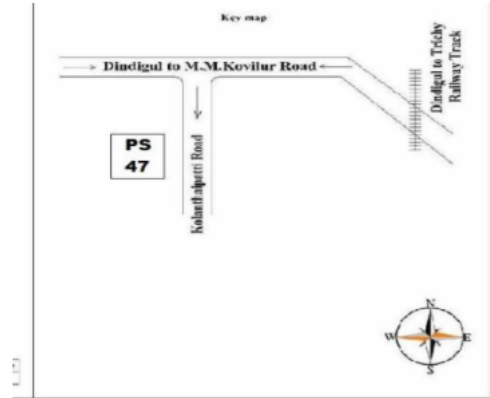

Google Map View

Polling Station Building Front View

Polling Station Front View

Cad View

Key MAP View

சட்டமன்றத் தொகுதியின் எண் மற்றும் பெயர் : 132-திண்டுக்கல்
பிரிவு எண் மற்றும் பெயர் 1-முள்ளிப்பாடி(வ.கி) மற்றும் (உ), குழந்தைப்பட்டி, வார்டு 4