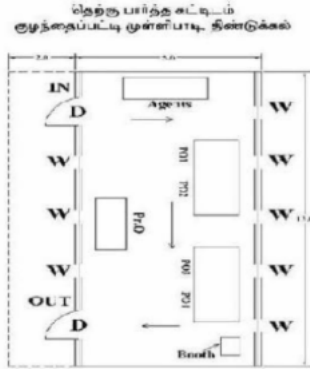

Google Map View

Polling Station Building Front View

Polling Station Front View

Cad View

Key MAP View

சட்டமன்றத் தொகுதியின் எண் மற்றும் பெயர் : 132-திண்டுக்கல்
பிரிவு எண் மற்றும் பெயர் 1-முள்ளிப்பாடி(வ.கி) மற்றும் (உ), குழந்தைப்பட்டி, வார்டு 4