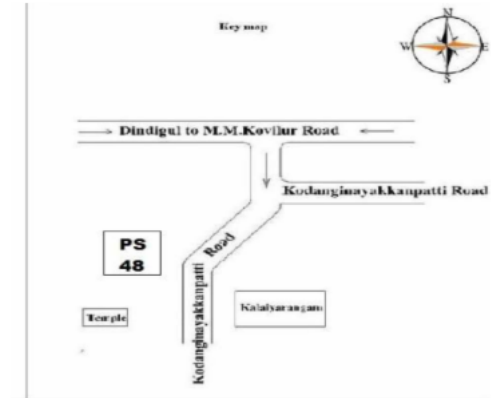

Google Map View

Polling Station Building Front View

Polling Station Front View

Cad View

தெற்கு பக்கத்தின் கட்டுவாழ்க்கை, மோடாபரிநாபக்களட்டி, முளரிப்பாடி, திண்டுக்கல்

Key MAP View

சட்டமன்றத் தொகுதியின் எண் மற்றும் பெயர் : 132-திண்டுக்கல்  
பிரிவு எண் மற்றும் பெயர் 1-முள்ளிப்பாடி(வ.கி) மற்றும் (உ), கோடாங்கிநாயக்கன்பட்டி வார்டு 3