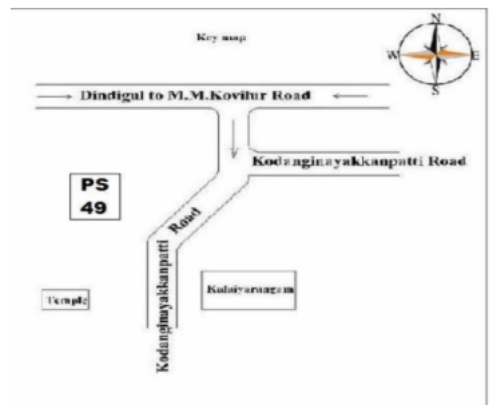

Google Map View

Polling Station Building Front View

Polling Station Front View

Cad View

Key MAP View

சட்டமன்றத் தொகுதியின் எண் மற்றும் பெயர் : 132-திண்டுக்கல்  
பிரிவு எண் மற்றும் பெயர் 1-முள்ளிப்பாடி(வ.கி) மற்றும் (உஊ), கருதனம்பட்டி வார்டு 3