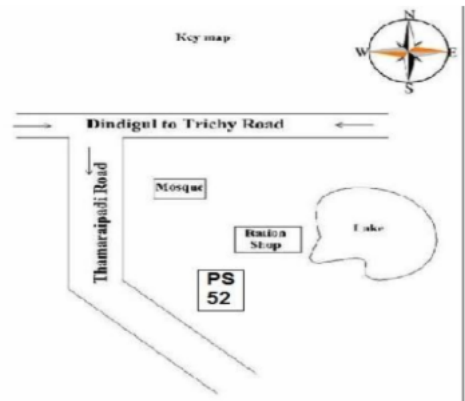

Google Map View

Polling Station Building Front View

Polling Station Front View

Cad View

Key MAP View

சட்டமன்றத் தொகுதியின் எண் மற்றும் பெயர் : 132-திண்டுக்கல் பிரிவு எண் மற்றும் பெயர் 1-தாமரைப்பாடி (வ.கி) மற்றும் (ஊ), தாமரைப்பாடி வார்டு 1