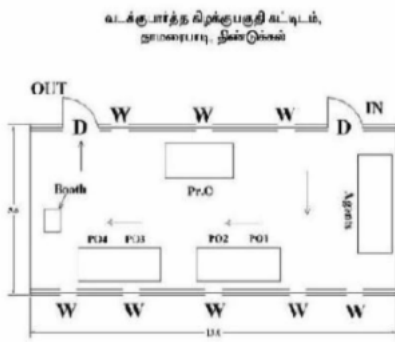

Google Map View

Polling Station Building Front View

Polling Station Front View

Cad View

Key MAP View

சட்டமன்றத் தொகுதியின் எண் மற்றும் பெயர் : 132-திண்டுக்கல் பிரிவு எண் மற்றும் பெயர் 1-தாமரைப்பாடி (வ.கி) மற்றும் (ஊ), தாமரைப்பாடி வார்டு 1