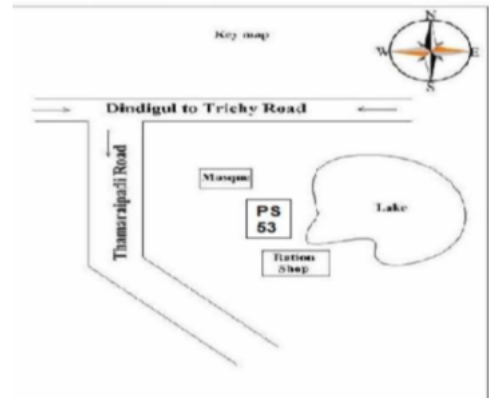

Key MAP View