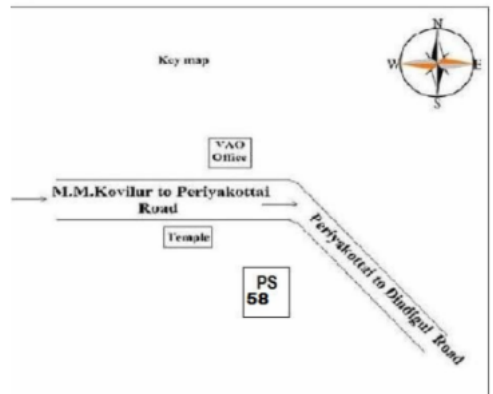

Google Map View

Polling Station Building Front View

Polling Station Front View

Cad View

Key MAP View

சட்டமன்றத் தொகுதியின் எண் மற்றும் பெயர் : 132-தின்கைக்கல் மற்றும் பெயர் : 1-பெரியகோட்டை (வ.கி) மற்றும் (ஊ), காலனித்தெரு வார்டு 1,