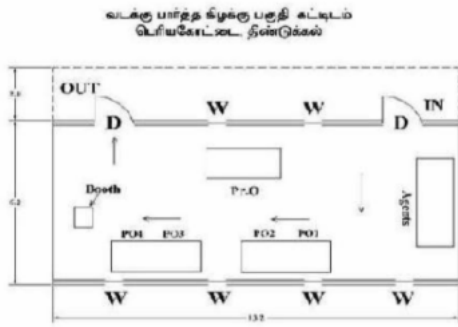

Google Map View

Polling Station Building Front View

Polling Station Front View

Cad View

Key MAP View

சட்டமன்றத் தொகுதியின் எண் மற்றும் பெயர் : 132-தின்கைக்கல் மற்றும் பெயர் : 1-பெரியகோட்டை (வ.கி) மற்றும் (ஊ), காலனித்தெரு வார்டு 1,