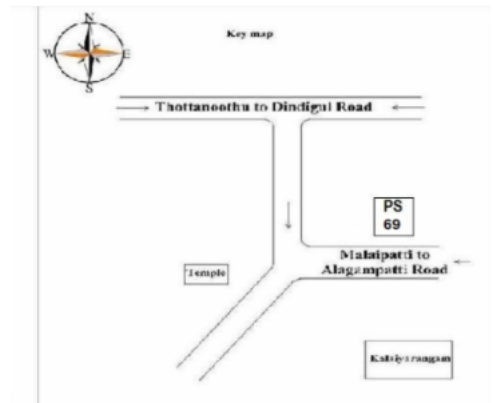

Google Map View

Polling Station Building Front View

Polling Station Front View

Cad View

வடக்குப் பார்த்த நெடுஞ்சி அட்டை, கிழக்குப் பகுதி, மாணலப்பட்டி, பாண்டிச்சேரி அட்டை

Key MAP View

சட்டமன்றத் தொகுதியின் எண் மற்றும் பெயர் : 132-திண்டுக்கல்
பிரிவு எண் மற்றும் பெயர் 1-பாலகிருஷ்ணாபுரம் (வ.கி) மற்றும் (ஊ), நடுமாலைப்பட்டி வார்டு 4