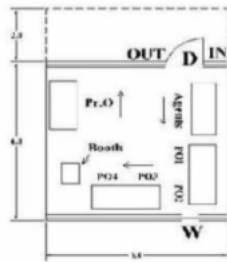

Google Map View

Polling Station Building Front View

Polling Station Front View

Cad View

வடக்குப் பார்த்த நெடுஞ்சி அட்டை, கிழக்குப் பகுதி, மாணலப்பட்டி, பாண்டிச்சேரி அட்டை

Key MAP View

சட்டமன்றத் தொகுதியின் எண் மற்றும் பெயர் : 132-திண்டுக்கல்
பிரிவு எண் மற்றும் பெயர் 1-பாலகிருஷ்ணாபுரம் (வ.கி) மற்றும் (ஊ), நடுமாலைப்பட்டி வார்டு 4