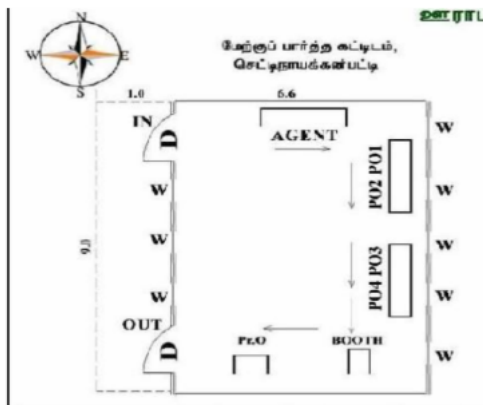

Google Map View

Polling Station Building Front View

Polling Station Front View

Cad View

Key MAP View

1	NMJ1603968	பெயர் : காளியம்மாள் கணவர் பெயர் : ராஜ சேகர் வீட்டு எண் : 000 வயது : 27 பாலினம் : பெண்	Photo is available	2	NMJ2597508	பெயர் : நிஷாந்த் செ தந்தையின் பெயர் : செந்தில்குமார் வீட்டு எண் : 0 வயது : 20 பாலினம் : ஆண்	Photo is available	3	NMJ1499615	பெயர் : முனுசாமி - தந்தையின் பெயர் : சுப்பையா - வீட்டு எண் : 1 வயது : 92 பாலினம் : ஆண்	Photo is available
4	NMJ1499623	பெயர் : சுப்புலட்சுமி - கணவர் பெயர் : முனுசாமி - வீட்டு எண் : 1 வயது : 80 பாலினம் : பெண்	Photo is available	5	NMJ1730142	பெயர் : ஈஸ்வரி கோ - கணவர் பெயர் : கோபால் - வீட்டு எண் : 1 வயது : 61 பாலினம் : பெண்	Photo is available	6	NMJ0739698	பெயர் : செல்வராஜ் - தந்தையின் பெயர் : செல்வராஜ் - வீட்டு எண் : 1 வயது : 51 பாலினம் : ஆண்	Photo is available
7	NMJ0739706	பெயர் : ராஜாத்தி - கணவர் பெயர் : செல்வராஜ் - வீட்டு எண் : 1 வயது : 47 பாலினம் : பெண்	Photo is available	8	NMJ0739789	பெயர் : முத்துலட்சுமி - தந்தையின் பெயர் : நாடராயன் - வீட்டு எண் : 1 வயது : 44 பாலினம் : பெண்	Photo is available	9	NMJ1235803	பெயர் : பழனிச்சாமி - தந்தையின் பெயர் : சந்தனம் - வீட்டு எண் : 1 வயது : 43 பாலினம் : ஆண்	Photo is available
10	NMJ0739508	பெயர் : ராஜேஸ்வரி - கணவர் பெயர் : பிரேம்குமார் - வீட்டு எண் : 1 வயது : 37 பாலினம் : பெண்	Photo is available	11	NMJ2430643	பெயர் : அசுஷா கணவர் பெயர் : கார்த்திகேயன் மாரிமுத்து வீட்டு எண் : 1 வயது : 33 பாலினம் : பெண்	Photo is available	12	NMJ0928846	பெயர் : விஜயலெட்சுமி - தந்தையின் பெயர் : விஜயராஜ் - வீட்டு எண் : 1 வயது : 31 பாலினம் : பெண்	Photo is available
13	NMJ1045665	பெயர் : சங்கிதா - தந்தையின் பெயர் : சுப்பிரமணி - வீட்டு எண் : 1 வயது : 30 பாலினம் : பெண்	Photo is available	14	NMJ2367191	பெயர் : குபேர வேல் தந்தையின் பெயர் : ஆறுமுகம் வீட்டு எண் : 1 வயது : 23 பாலினம் : ஆண்	Photo is available	15	NMJ2665420	பெயர் : அஜீத்குமார் தந்தையின் பெயர் : முருகவேல் வீட்டு எண் : 1 வயது : 19 பாலினம் : ஆண்	Photo is available
16	NMJ1730159	பெயர் : மதிஸ்வரி - கணவர் பெயர் : பாலசுப்பிரமணி - வீட்டு எண் : 1-1-268 வயது : 48 பாலினம் : பெண்	Photo is available	17	KMF3767837	பெயர் : மீனாட்சி - கணவர் பெயர் : அய்யப்பன் - வீட்டு எண் : 1-2A வயது : 45 பாலினம் : பெண்	Photo is available	18	KMF3768686	பெயர் : பாலசுந்தர் - தந்தையின் பெயர் : கிருஷ்ணமூர்த்தி - வீட்டு எண் : 1-3F வயது : 43 பாலினம் : ஆண்	Photo is available
19	NMJ2446458	பெயர் : கணேஷ் குமார் தந்தையின் பெயர் : ரெங்கராஜ் வீட்டு எண் : 1/4F வயது : 56 பாலினம் : ஆண்	Photo is available	20	NMJ2446490	பெயர் : பஞ்சவர்ணம் கணவர் பெயர் : கணேஷ் குமார் வீட்டு எண் : 1/4F வயது : 48 பாலினம் : பெண்	Photo is available	21	KMF1850460	பெயர் : சிவகாமி அ கணவர் பெயர் : அர்சுனன் - வீட்டு எண் : 1-34 வயது : 46 பாலினம் : பெண்	Photo is available
22	NMJ0002543	பெயர் : புஷ்பவள்ளி - கணவர் பெயர் : ராமசாமி - வீட்டு எண் : 1-38B வயது : 62 பாலினம் : பெண்	Photo is available	23	NMJ0469155	பெயர் : நவநீதன் - தந்தையின் பெயர் : கோபால் - வீட்டு எண் : 1-45 வயது : 37 பாலினம் : ஆண்	Photo is available	24	NMJ1571579	பெயர் : கிரிஜா தந்தையின் பெயர் : ஆறுமுகம் வீட்டு எண் : 1-45 வயது : 27 பாலினம் : பெண்	Photo is available
25	NMJ2225159	பெயர் : செளந்தர்யா தந்தையின் பெயர் : ஆறுமுகம் வீட்டு எண் : 1/47 வயது : 26 பாலினம் : பெண்	Photo is available	26	KMF5365978	பெயர் : பாஸ்கர் - தாயின் பெயர் : நாகலெட்சுமி - வீட்டு எண் : 1-50 வயது : 43 பாலினம் : ஆண்	Photo is available	27	KMF1940022	பெயர் : நாகேந்திரன் - தந்தையின் பெயர் : ராஜேந்திரன் - வீட்டு எண் : 1-86 வயது : 47 பாலினம் : ஆண்	Photo is available
28	NMJ0373563	பெயர் : அன்னலெட்சுமி - தந்தையின் பெயர் : ராமச்சந்திரன் - வீட்டு எண் : 1-92-1 வயது : 35 பாலினம் : பெண்	Photo is available	29	KMF5139258	பெயர் : மைதிலி - கணவர் பெயர் : திருநாவுக்கரசு - வீட்டு எண் : 1-122 வயது : 70 பாலினம் : பெண்	Photo is available	30	KMF2895019	பெயர் : ரத்தினவேல்சுப்பிரமணியன் - தந்தையின் பெயர் : திருநாவுக்கரசு - வீட்டு எண் : 1-122 வயது : 46 பாலினம் : ஆண்	Photo is available