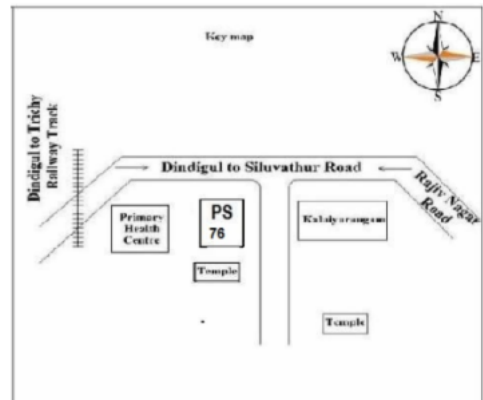

Key MAP View