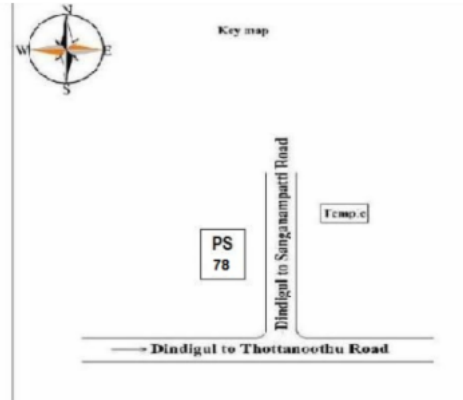

Google Map View

Polling Station Building Front View

Polling Station Front View

Cad View

Key MAP View

சட்டமன்றத் தொகுதியின் எண் மற்றும் பெயர் : 132-திண்டுக்கல்  
பிரிவு எண் மற்றும் பெயர் 1-பாலகிருஷ்ணாபுரம்(வ.கி) மற்றும் (ஊ), கோவிந்தராஜ் நகர் வார்டு-1