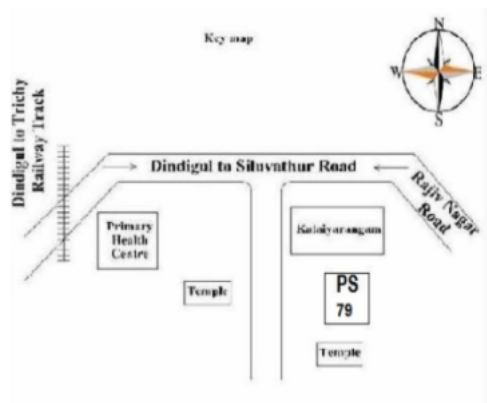

Google Map View

Polling Station Building Front View

Polling Station Front View

Cad View

Key MAP View

1 பெயர் : மும்தாஜ் கணவர் பெயர்: இஸ்மாயில் வீட்டு எண் : 1 வயது : 66 பாலினம் : பெண்	NMJ2631083 Photo is available	2 பெயர் : சந்தோசமேரி - கணவர் பெயர்: ஜான்எட்வர்ட் - வீட்டு எண் : 1 வயது : 63 பாலினம் : பெண்	NMJ0950238 Photo is available	3 பெயர் : பசுபதி - கணவர் பெயர்: அண்ணாத்துரை - வீட்டு எண் : 1 வயது : 62 பாலினம் : பெண்	NMJ0910026 Photo is available
4 பெயர் : ஜான் கென்னடி அ - தந்தையின் பெயர்: அம்புரோஸ் - வீட்டு எண் : 1 வயது : 46 பாலினம் : ஆண்	NMJ1511567 Photo is available	5 பெயர் : செந்தில்குமார் - தந்தையின் பெயர்: சண்முகம் - வீட்டு எண் : 1 வயது : 46 பாலினம் : ஆண்	NMJ1511575 Photo is available	6 பெயர் : ரஷீதா பாணு தந்தையின் பெயர்: இஸ்மாயில் வீட்டு எண் : 1 வயது : 44 பாலினம் : பெண்	NMJ2631851 Photo is available
7 பெயர் : ஜெனிபர் - தந்தையின் பெயர்: ஜான்எட்வர்ட் - வீட்டு எண் : 1 வயது : 35 பாலினம் : பெண்	NMJ0950246 Photo is available	8 பெயர் : பிரகாஷ் - தந்தையின் பெயர்: ரவிச்சந்திரன் - வீட்டு எண் : 1 வயது : 32 பாலினம் : ஆண்	NMJ0950170 Photo is available	9 பெயர் : ராபின்சன் - தந்தையின் பெயர்: ஜான்எட்வர்ட் - வீட்டு எண் : 1 வயது : 32 பாலினம் : ஆண்	NMJ0950220 Photo is available
10 பெயர் : கஸ்தூரி - கணவர் பெயர்: சந்துரு - வீட்டு எண் : 1 வயது : 32 பாலினம் : பெண்	NMJ1189802 Photo is available	11 பெயர் : சேவியர் க தந்தையின் பெயர்: கடல்மணி - வீட்டு எண் : 1-237 வயது : 47 பாலினம் : ஆண்	KMF3145851 Photo is available	12 பெயர் : கே கே வான்மதி காத்தமுத்து தாயின் பெயர்: கே இளையராணி காத்தமுத்து வீட்டு எண் : 1/707 வயது : 20 பாலினம் : பெண்	NMJ2583714 Photo is available
13 பெயர் : சகாயராஜ் - தந்தையின் பெயர்: ஏசுதாஸ் - வீட்டு எண் : 2/89 வயது : 62 பாலினம் : ஆண்	NMJ1813922 Photo is available	14 பெயர் : சகாயமேரி - கணவர் பெயர்: அந்தோணிராஜ் - வீட்டு எண் : 3 வயது : 77 பாலினம் : பெண்	NMJ1816255 Photo is available	15 பெயர் : மைக்கேல்ராசமாணிக்கம் - தந்தையின் பெயர்: அந்தோணிராஜ் - வீட்டு எண் : 3 வயது : 52 பாலினம் : ஆண்	NMJ1816263 Photo is available
16 பெயர் : சுப்புலெட்சுமி - கணவர் பெயர்: மாணிக்கவாசகம் - வீட்டு எண் : 3 வயது : 50 பாலினம் : பெண்	KMF3148806 Photo is available	17 பெயர் : பூரணி தாயின் பெயர்: பாப்பம்மாள் வீட்டு எண் : 3/670 வயது : 20 பாலினம் : பெண்	NMJ2503639 Photo is available	18 பெயர் : சண்முகம் - தந்தையின் பெயர்: கந்தசாமி - வீட்டு எண் : 3B வயது : 74 பாலினம் : ஆண்	NMJ1816271 Photo is available
19 பெயர் : மாணிக்கவாசகம் - தந்தையின் பெயர்: கிருஷ்ணன் - வீட்டு எண் : 3F வயது : 58 பாலினம் : ஆண்	NMJ1816297 Photo is available	20 பெயர் : சின்ராஜ் - தந்தையின் பெயர்: முல்லாமலை - வீட்டு எண் : 5 வயது : 66 பாலினம் : ஆண்	KMF1472240 Photo is available	21 பெயர் : மஞ்சளா கணவர் பெயர்: முருகன் வீட்டு எண் : 5 வயது : 65 பாலினம் : பெண்	NMJ1666692 Photo is available
22 பெயர் : செ ராமஜெயம் தந்தையின் பெயர்: செல்வகணேஷ் வீட்டு எண் : 5/409ஏ வயது : 19 பாலினம் : பெண்	NMJ2626786 Photo is available	23 பெயர் : தெய்வாணை - கணவர் பெயர்: மணிகண்டன் - வீட்டு எண் : 7-89 வயது : 40 பாலினம் : பெண்	NMJ1437409 Photo is available	24 பெயர் : சாலமன் - தந்தையின் பெயர்: ஆரோக்கியம் - வீட்டு எண் : 7F வயது : 66 பாலினம் : ஆண்	NMJ1816313 Photo is available
25 பெயர் : செல்வராஜ் - தந்தையின் பெயர்: பாக்கியசாமிநாடார் - வீட்டு எண் : 8 வயது : 56 பாலினம் : பெண்	NMJ1471994 Photo is available	26 பெயர் : கனகபுஷ்பம் - தந்தையின் பெயர்: செல்வராஜ் - வீட்டு எண் : 8 வயது : 51 பாலினம் : பெண்	NMJ1472000 Photo is available	27 பெயர் : கௌசல்யா - கணவர் பெயர்: அலெக்ஸ் பாபு - வீட்டு எண் : 8 வயது : 44 பாலினம் : பெண்	NMJ0624429 Photo is available
28 பெயர் : ஜார்ஜ் மனோகர் - தந்தையின் பெயர்: அந்தோணி தாஸ் - வீட்டு எண் : 8 வயது : 39 பாலினம் : ஆண்	NMJ0624403 Photo is available	29 பெயர் : புஸ்பராணி - தந்தையின் பெயர்: ஆரோக்ய தாஸ் - வீட்டு எண் : 8 வயது : 36 பாலினம் : பெண்	NMJ0624395 Photo is available	30 பெயர் : பவானி சங்கர் தந்தையின் பெயர்: மாணிக்க வாசகம் வீட்டு எண் : 8/3 வயது : 24 பாலினம் : ஆண்	NMJ2440543 Photo is available