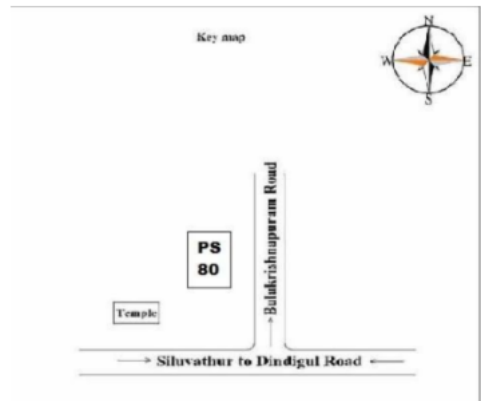

Key MAP View