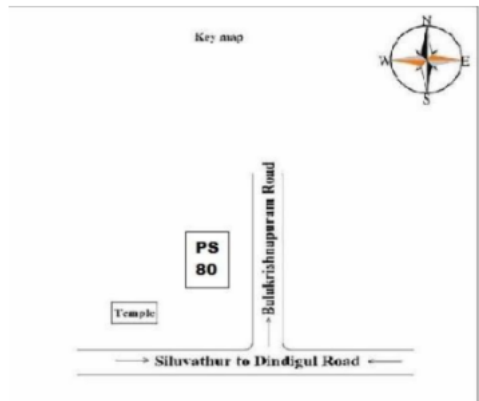

Key MAP View