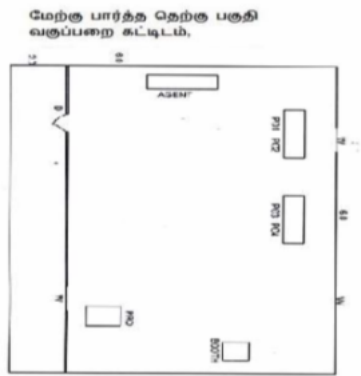

Google Map View

Polling Station Building Front View

Polling Station Front View

Cad View

Key MAP View

1 பெயர் : தரணிதர் தந்தையின் பெயர்: சங்கர நாராயணன் வீட்டு எண் : 000 வயது : 25 பாலினம் : ஆண்	NMJ1604248	Photo is available	2 பெயர் : மனோ ரஞ்சித் ரா தந்தையின் பெயர்: ராமகிருஷ்ணன் வீட்டு எண் : 0 வயது : 20 பாலினம் : ஆண்	NMJ2578599	Photo is available	3 பெயர் : மகேஷ்வரி கணவர் பெயர்: முருகேசன் வீட்டு எண் : 1 வயது : 47 பாலினம் : பெண்	NMJ2290195	Photo is available
4 பெயர் : பிரிஜித் - கணவர் பெயர்: ஜெரோம் கிறிஸ்டோபர் - வீட்டு எண் : 1 வயது : 40 பாலினம் : பெண்	NMJ0744268	Photo is available	5 பெயர் : அன்னபூர்ணிமா - கணவர் பெயர்: கணேஷ் - வீட்டு எண் : 1 வயது : 38 பாலினம் : பெண்	NMJ1235977	Photo is available	6 பெயர் : வினோத்தகுமார் - தந்தையின் பெயர்: முருகேசன் - வீட்டு எண் : 1 வயது : 30 பாலினம் : ஆண்	NMJ1552629	Photo is available
7 பெயர் : குருமூர்த்தி தந்தையின் பெயர்: பழனிசாமி வீட்டு எண் : 01 வயது : 23 பாலினம் : ஆண்	NMJ2382109	Photo is available	8 பெயர் : ராகவ் மகேஸ்வரன் தந்தையின் பெயர்: மகேஸ்வரன் வீட்டு எண் : 1/275 வயது : 22 பாலினம் : ஆண்	NMJ2577914	Photo is available	9 பெயர் : தமிழ்செல்வி கணவர் பெயர்: ஆனந்தகுமார் வீட்டு எண் : 1/501 வயது : 31 பாலினம் : பெண்	NMJ2258770	Photo is available
10 பெயர் : தமிழரசி - கணவர் பெயர்: பாலசுப்ரமணியன் - வீட்டு எண் : 1/502-1 வயது : 56 பாலினம் : பெண்	KMF4394227	Photo is available	11 பெயர் : பஞ்சவர்ணம் - கணவர் பெயர்: பெரியசாமி - வீட்டு எண் : 2 வயது : 49 பாலினம் : பெண்	KMF5142237	Photo is available	12 பெயர் : மாரியம்மாள் - கணவர் பெயர்: முருகேசன் வீட்டு எண் : 2 வயது : 49 பாலினம் : பெண்	KMF5142245	Photo is available
13 பெயர் : தங்கப்பாண்டி - தந்தையின் பெயர்: கஜேந்திரன் - வீட்டு எண் : 2 வயது : 34 பாலினம் : ஆண்	NMJ0472316	Photo is available	S 14 பெயர் : துர்க்கா தேவி முருகேசபாண்டியன் கணவர் பெயர்: முருகேசப்பாண்டியன் - வீட்டு எண் : 2/440 வயது : 44 பாலினம் : பெண்	NMJ0968370	Photo is available	15 பெயர் : மல்லிகா - கணவர் பெயர்: சுபிட்சநாதன் - வீட்டு எண் : 2/496 வயது : 59 பாலினம் : பெண்	KMF1501790	Photo is available
16 பெயர் : உமாதேவி - கணவர் பெயர்: நாகராஜன் - வீட்டு எண் : 2/779 வயது : 59 பாலினம் : பெண்	NMJ0095216	Photo is available	17 பெயர் : விஜயகுமார் - தந்தையின் பெயர்: பாலராஜ் - வீட்டு எண் : 3 வயது : 60 பாலினம் : ஆண்	KMF2882033	Photo is available	18 பெயர் : ஜெனிந்தா - கணவர் பெயர்: விஜயக்குமார் - வீட்டு எண் : 3 வயது : 55 பாலினம் : பெண்	KMF2882041	Photo is available
19 பெயர் : பாலாஜி - தந்தையின் பெயர்: விஜயகுமார் - வீட்டு எண் : 3 வயது : 31 பாலினம் : ஆண்	NMJ1053271	Photo is available	20 பெயர் : சக்திவேல் தந்தையின் பெயர்: சண்முகம் வீட்டு எண் : 3/114 வயது : 22 பாலினம் : ஆண்	NMJ2650521	Photo is available	21 பெயர் : சரவணன் - தந்தையின் பெயர்: ராஜலிங்கம் - வீட்டு எண் : 3-324 வயது : 36 பாலினம் : ஆண்	KMF5319108	Photo is available
22 பெயர் : ஷரண் குமார் ஷரண் குமார் தாயின் பெயர்: நாகலட்சுமி நாகலட்சுமி வீட்டு எண் : 3,வேஸ்ட் ஸ்ட்ரீட், வயது : 25 பாலினம் : ஆண்	NMJ2526242	Photo is available	S 23 பெயர் : குணசேகரன் - தந்தையின் பெயர்: லெட்சுமணன் - வீட்டு எண் : 4/1 வயது : 40 பாலினம் : ஆண்	KMF3119070	Photo is available	S 24 பெயர் : திவ்யா கணவர் பெயர்: குணசேகரன் வீட்டு எண் : 4/1 வயது : 34 பாலினம் : பெண்	NMJ2272789	Photo is available
25 பெயர் : கனகதுர்கா - தந்தையின் பெயர்: கணேசன் - வீட்டு எண் : 4-4 வயது : 41 பாலினம் : பெண்	KMF5153556	Photo is available	26 பெயர் : பிரபாகரன் - தந்தையின் பெயர்: முருகேசன் - வீட்டு எண் : 4-8 வயது : 40 பாலினம் : ஆண்	NMJ0006858	Photo is available	27 பெயர் : கௌரிசங்கர் - தந்தையின் பெயர்: முருகேசன் - வீட்டு எண் : 4-8 வயது : 38 பாலினம் : ஆண்	NMJ0006866	Photo is available
28 பெயர் : ரத்னபிரியா - தந்தையின் பெயர்: முருகேசன் - வீட்டு எண் : 4-8 வயது : 34 பாலினம் : பெண்	NMJ0669598	Photo is available	29 பெயர் : மாரியம்மாள் - கணவர் பெயர்: வெங்கடேசன் - வீட்டு எண் : 4-9 வயது : 52 பாலினம் : பெண்	KMF2894988	Photo is available	30 பெயர் : பிச்சையம்மாள் - கணவர் பெயர்: சண்முகம் - வீட்டு எண் : 4-10 வயது : 64 பாலினம் : பெண்	KMF3121258	Photo is available