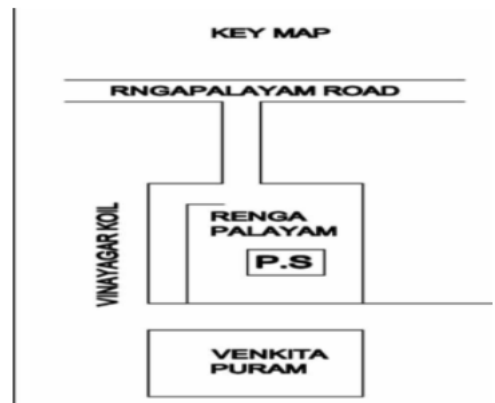

Cad View

Key MAP View