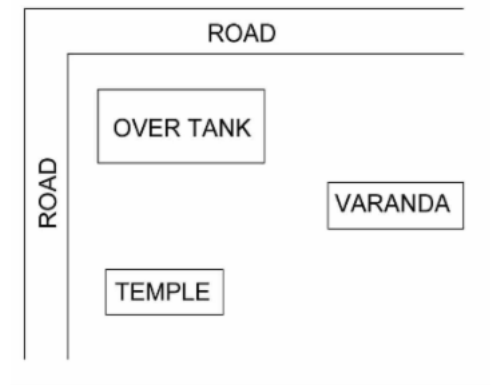

Google Map View

Polling Station Building Front View

Polling Station Front View

Cad View

Key MAP View

சட்டமன்றத் தொகுதியின் எண் மற்றும் பெயர் : 133-வேடசந்தூர்  
பிரிவு எண் மற்றும் பெயர் 1-வெம்பூர் (வ.கி) கோவிலூர் (ஊ), தோப்புப்பட்டி வார்டு 2