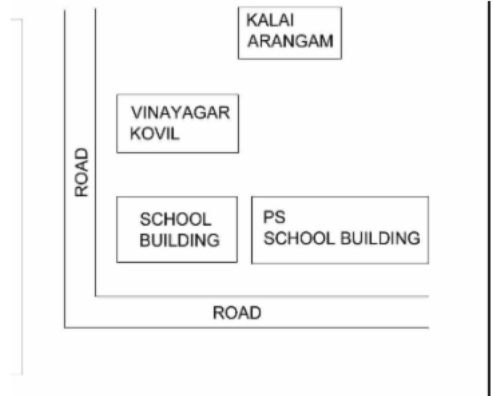

Google Map View

Polling Station Building Front View

Polling Station Front View

Cad View

Key MAP View

1 பெயர் : பழனிசாமி தந்தையின் பெயர்: முத்து வீட்டு எண் : 01 வயது : 55 பாலினம் : ஆண் Photo is available	YFE2154904	2 பெயர் : வள்ளி - கணவர் பெயர்: ஆறுமுகம் - வீட்டு எண் : 1 வயது : 40 பாலினம் : பெண் Photo is available	YFE0999029	3 பெயர் : கணேசன் - தந்தையின் பெயர்: கிருஷ்ணன் - வீட்டு எண் : 1 வயது : 39 பாலினம் : ஆண் Photo is available	YFE0835793
4 பெயர் : சரசு - கணவர் பெயர்: கணேசன் - வீட்டு எண் : 1 வயது : 37 பாலினம் : பெண் Photo is available	YFE0835801	5 பெயர் : சத்தியா - கணவர் பெயர்: மலையாளம் - வீட்டு எண் : 1 வயது : 36 பாலினம் : பெண் Photo is available	YFE0890830	6 பெயர் : செல்வராஜ் தந்தையின் பெயர்: தங்கராஜ் வீட்டு எண் : 01 வயது : 36 பாலினம் : ஆண் Photo is available	YFE2246452
7 பெயர் : லட்சுமி கணவர் பெயர்: சிவக்குமார் வீட்டு எண் : 01 வயது : 36 பாலினம் : பெண் Photo is available	YFE2314805	8 பெயர் : மாரிமுத்து - தந்தையின் பெயர்: தேக்குமலை - வீட்டு எண் : 1 வயது : 35 பாலினம் : ஆண் Photo is available	YFE0937631	9 பெயர் : சமதி - கணவர் பெயர்: முத்து - வீட்டு எண் : 1 வயது : 33 பாலினம் : பெண் Photo is available	YFE0890764
10 பெயர் : ரஞ்சிதா - கணவர் பெயர்: கண்ணன் - வீட்டு எண் : 1 வயது : 31 பாலினம் : பெண் Photo is available	YFE1064971	11 பெயர் : மீனா கணவர் பெயர்: செல்வராஜ் வீட்டு எண் : 01 வயது : 31 பாலினம் : பெண் Photo is available	YFE2246460	12 பெயர் : பாலமுருகன் - தந்தையின் பெயர்: பழனிச்சாமி - வீட்டு எண் : 1 வயது : 28 பாலினம் : ஆண் Photo is available	YFE0937649
13 பெயர் : மஞ்சு கணவர் பெயர்: தர்மா வீட்டு எண் : 01 வயது : 28 பாலினம் : பெண் Photo is available	YFE2376788	14 பெயர் : மாரீஸ்வரி - தந்தையின் பெயர்: சற்குணம் - வீட்டு எண் : 1 வயது : 27 பாலினம் : பெண் Photo is available	YFE1052513	15 பெயர் : வினிதா கணவர் பெயர்: பாண்டித்துரை வீட்டு எண் : 1 வயது : 26 பாலினம் : பெண் Photo is available	YFE1116672
16 பெயர் : சக்திமணி தந்தையின் பெயர்: தங்கராசு வீட்டு எண் : 1 வயது : 26 பாலினம் : ஆண் Photo is available	YFE1116698	17 பெயர் : தர்மா தந்தையின் பெயர்: பழனிச்சாமி வீட்டு எண் : 01 வயது : 26 பாலினம் : ஆண் Photo is available	YFE2376796	18 பெயர் : சதீஷ்குமார் தந்தையின் பெயர்: அடைக்கலம் வீட்டு எண் : 01 வயது : 25 பாலினம் : ஆண் Photo is available	YFE2294346
19 பெயர் : ஆறுமுகம் தந்தையின் பெயர்: தங்கவேல் வீட்டு எண் : 01 வயது : 25 பாலினம் : ஆண் Photo is available	YFE2299865	20 பெயர் : கஸ்தூரி பீ தந்தையின் பெயர்: பரமசிவம் வீட்டு எண் : 01 வயது : 25 பாலினம் : பெண் Photo is available	YFE2299873	21 பெயர் : குமரேசன் தந்தையின் பெயர்: கந்தசாமி வீட்டு எண் : 01 வயது : 25 பாலினம் : ஆண் Photo is available	YFE2383305
22 பெயர் : கஸ்தூரி கணவர் பெயர்: விஜயகாந்த் வீட்டு எண் : 01 வயது : 23 பாலினம் : பெண் Photo is available	YFE2242287	23 பெயர் : பெருமாயி ச கணவர் பெயர்: பிரசாந்த் வீட்டு எண் : 01 வயது : 23 பாலினம் : பெண் Photo is available	YFE2314656	24 பெயர் : ஜெயசுந்தரி கணவர் பெயர்: காள்வரன் வீட்டு எண் : 01 வயது : 23 பாலினம் : பெண் Photo is available	YFE2361582
25 பெயர் : ஐயப்பன் ரா தந்தையின் பெயர்: ராமசாமி வீட்டு எண் : 01 வயது : 22 பாலினம் : ஆண் Photo is available	YFE2247286	26 பெயர் : வல்லரசு தந்தையின் பெயர்: தனுஷ்கோடி வீட்டு எண் : 01 வயது : 22 பாலினம் : ஆண் Photo is available	YFE2295285	27 பெயர் : சரண்யா தந்தையின் பெயர்: பெருமாள் வீட்டு எண் : 01 வயது : 22 பாலினம் : பெண் Photo is available	YFE2308633
28 பெயர் : பிரித்தா ம கணவர் பெயர்: மணிகண்டன் வீட்டு எண் : 01 வயது : 22 பாலினம் : பெண் Photo is available	YFE2365419	29 பெயர் : ர காயத்திரி கணவர் பெயர்: கார்த்திக் வீட்டு எண் : 01 வயது : 22 பாலினம் : பெண் Photo is available	YFE2377851	30 பெயர் : உமா மகேஸ்வரி கணவர் பெயர்: பிரபு வீட்டு எண் : 01 வயது : 21 பாலினம் : பெண் Photo is available	YFE2309458