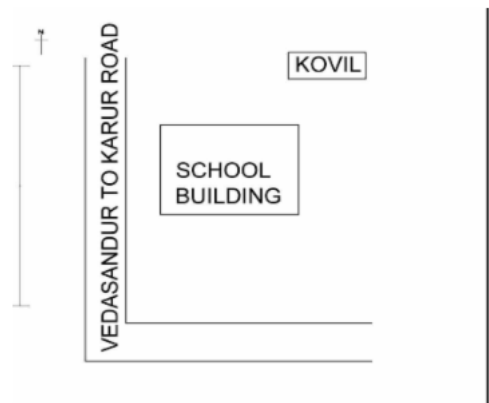

Google Map View

Polling Station Building Front View

Polling Station Front View

Cad View

Key MAP View

1 பெயர் : ஈஸ்வரி - கணவர் பெயர்: செல்வம் - வீட்டு எண் : 1 வயது : 55 பாலினம் : பெண் Photo is available	YFE0891028	2 பெயர் : சரவணபெருமாள் தந்தையின் பெயர்: ராமகிருஷ்ணன் - வீட்டு எண் : 01 வயது : 49 பாலினம் : ஆண் Photo is available	YFE0047530	3 பெயர் : பொன்னம்மாள் கணவர் பெயர்: கந்தசாமி வீட்டு எண் : 01 வயது : 47 பாலினம் : பெண் Photo is available	YFE2155463
4 பெயர் : கோபாலகிருஷ்ணன் தந்தையின் பெயர்: கோவிந்தசாமி வீட்டு எண் : 1 வயது : 36 பாலினம் : ஆண் Photo is available	YFE2007706	5 பெயர் : முருகன் தந்தையின் பெயர்: ரெட்டமலை வீட்டு எண் : 01 வயது : 35 பாலினம் : ஆண் Photo is available	YFE2299170	6 பெயர் : மணிமேகலை - கணவர் பெயர்: சக்திவேல் - வீட்டு எண் : 1 வயது : 31 பாலினம் : பெண் Photo is available	YFE0987016
7 பெயர் : ஜெயலட்சுமி கணவர் பெயர்: மகுடஸ்வரன் வீட்டு எண் : 1 வயது : 27 பாலினம் : பெண் Photo is available	YFE2007680	8 பெயர் : நந்தீஸ் குமார் தந்தையின் பெயர்: சண்முகவேல் வீட்டு எண் : 1/241 வயது : 23 பாலினம் : ஆண் Photo is available	YFE2174225	9 பெயர் : பொன்னுத்தாய் - கணவர் பெயர்: சங்கர் - வீட்டு எண் : 1A வயது : 42 பாலினம் : பெண் Photo is available	YFE0533786
10 பெயர் : தினேஷ் தந்தையின் பெயர்: முத்துவேல் வீட்டு எண் : 1ஏ வயது : 26 பாலினம் : ஆண் Photo is available	YFE2073922	11 பெயர் : காளீஸ்வரி தந்தையின் பெயர்: செல்வராஜ் வீட்டு எண் : 1ஏ வயது : 24 பாலினம் : பெண் Photo is available	YFE2073989	12 பெயர் : புவனேஸ்வரி தந்தையின் பெயர்: பால்பண்டியன் வீட்டு எண் : 1ஏ வயது : 24 பாலினம் : பெண் Photo is available	YFE2073948
13 பெயர் : முருகேஸ்வரி தந்தையின் பெயர்: ராமர் வீட்டு எண் : 1ஏ வயது : 24 பாலினம் : பெண் Photo is available	YFE2073955	14 பெயர் : கலையரசி தந்தையின் பெயர்: வீரப்பன் வீட்டு எண் : 1ஏ வயது : 23 பாலினம் : பெண் Photo is available	YFE2073963	15 பெயர் : கௌசல்யா கணவர் பெயர்: கணபதி வீட்டு எண் : 2 வயது : 23 பாலினம் : பெண் Photo is available	YFE2119808
16 பெயர் : ஈஸ்வரி கணவர் பெயர்: ராமசாமி வீட்டு எண் : 2/25 வயது : 63 பாலினம் : பெண் Photo is available	YFE2152569	17 பெயர் : பாலகிருஷ்ணன் - தந்தையின் பெயர்: வேலுச்சாமி - வீட்டு எண் : 2-237 வயது : 33 பாலினம் : ஆண் Photo is available	YFE0533687	18 பெயர் : முழியம்மாள் - கணவர் பெயர்: கண்ணன் - வீட்டு எண் : 2-262 வயது : 63 பாலினம் : பெண் Photo is available	YFE1503630
19 பெயர் : ஈஸ்வரி - கணவர் பெயர்: பொன்னர் - வீட்டு எண் : 2E வயது : 36 பாலினம் : பெண் Photo is available	YFE0250563	20 பெயர் : ஆசோக்குமார் - தாயின் பெயர்: ராஜலட்சுமி - வீட்டு எண் : 3-751 வயது : 30 பாலினம் : ஆண் Photo is available	YFE0744698	21 பெயர் : போதும்மணி - கணவர் பெயர்: பொன்னர் - வீட்டு எண் : 5-280 வயது : 47 பாலினம் : பெண் Photo is available	YFE0533794
22 பெயர் : முருகேசன் - தந்தையின் பெயர்: மாரிபண்டிதர் - வீட்டு எண் : 6-5A வயது : 55 பாலினம் : ஆண் Photo is available	YFE1503648	23 பெயர் : முருகவள்ளி - கணவர் பெயர்: ஜெய்கணேஷ் - வீட்டு எண் : 6-28 வயது : 35 பாலினம் : பெண் Photo is available	YFE0648295	24 பெயர் : கண்ணன் - தந்தையின் பெயர்: பரமசிவம் - வீட்டு எண் : 6-49 வயது : 48 பாலினம் : ஆண் Photo is available	YFE0047522
25 பெயர் : செல்வி - தந்தையின் பெயர்: கண்ணன் - வீட்டு எண் : 6-49 வயது : 44 பாலினம் : பெண் Photo is available	YFE0047514	26 பெயர் : சுபா - தந்தையின் பெயர்: கனகராஜ் - வீட்டு எண் : 6/140 வயது : 31 பாலினம் : பெண் Photo is available	YFE0821199	27 பெயர் : கார்த்திகேயன் - தந்தையின் பெயர்: நாகராஜன் - வீட்டு எண் : 6-167b வயது : 27 பாலினம் : ஆண் Photo is available	YFE1022177
28 பெயர் : சாந்தி - கணவர் பெயர்: வடிவேல் - வீட்டு எண் : 6-177 வயது : 32 பாலினம் : பெண் Photo is available	YFE0648311	29 பெயர் : பாப்பாத்தி - கணவர் பெயர்: முத்து - வீட்டு எண் : 6-182 வயது : 66 பாலினம் : பெண் Photo is available	YFE1503655	30 பெயர் : சின்னதுரை - தந்தையின் பெயர்: பெருமாள் - வீட்டு எண் : 6-183 வயது : 36 பாலினம் : ஆண் Photo is available	YFE0648303