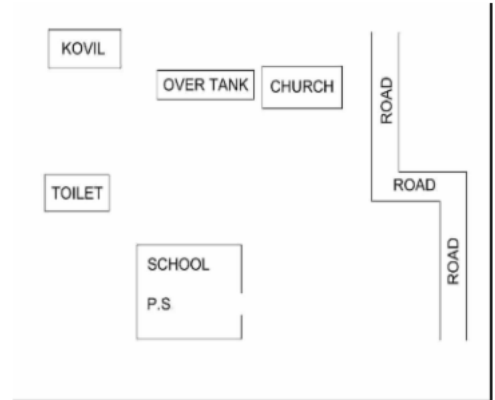

Google Map View

Polling Station Building Front View

Polling Station Front View

Cad View

Key MAP View

1 பெயர் : காளிஸ்வரன் தாயின் பெயர் : ராஜம்மாள் வீட்டு எண் : 00 வயது : 21 பாலினம் : ஆண் Photo is available	YFE2228443	2 பெயர் : விக்ரம் தந்தையின் பெயர் : தங்கராசு வீட்டு எண் : 00 வயது : 21 பாலினம் : ஆண் Photo is available	YFE2228534	3 பெயர் : மோகனசுந்தரம் தந்தையின் பெயர் : செந்தில்குமார் வீட்டு எண் : 0 வயது : 19 பாலினம் : ஆண் Photo is available	YFE2355964
4 பெயர் : மாரியம்மாள் கணவர் பெயர் : தங்கவேல் வீட்டு எண் : 1 வயது : 52 பாலினம் : பெண் Photo is available	YFE2166056	5 பெயர் : சாந்தி - கணவர் பெயர் : கனகராஜ் - வீட்டு எண் : 1 வயது : 34 பாலினம் : பெண் Photo is available	YFE0745208	6 பெயர் : மேகலா - கணவர் பெயர் : கோபாலகிருஷ்ணன் - வீட்டு எண் : 1 வயது : 28 பாலினம் : பெண் Photo is available	YFE0987040
7 பெயர் : சங்கீதா கணவர் பெயர் : ராம்குமார் வீட்டு எண் : 1 வயது : 28 பாலினம் : பெண் Photo is available	YFE2337350	8 பெயர் : காவேரி கணவர் பெயர் : சரவணக்குமார் வீட்டு எண் : 1 வயது : 25 பாலினம் : பெண் Photo is available	YFE2007730	9 பெயர் : ராமர் தந்தையின் பெயர் : ஜெயவீரன் வீட்டு எண் : 1 வயது : 24 பாலினம் : ஆண் Photo is available	YFE2007748
10 பெயர் : லட்சுமணன் தந்தையின் பெயர் : ஜெயவீரன் வீட்டு எண் : 1 வயது : 24 பாலினம் : ஆண் Photo is available	YFE2007755	11 பெயர் : ராஜா தந்தையின் பெயர் : சுப்பிரமணி வீட்டு எண் : 1 வயது : 24 பாலினம் : ஆண் Photo is available	YFE2007870	12 பெயர் : சதீஷ் தந்தையின் பெயர் : தங்கத்துரை வீட்டு எண் : 1 வயது : 23 பாலினம் : ஆண் Photo is available	YFE2206910
13 பெயர் : வினீசா கணவர் பெயர் : வேங்கையன் வீட்டு எண் : 01 வயது : 23 பாலினம் : பெண் Photo is available	YFE2307627	14 பெயர் : சபலட்சுமி கணவர் பெயர் : முத்துசாமி வீட்டு எண் : 1 வயது : 22 பாலினம் : பெண் Photo is available	YFE2178481	15 பெயர் : சந்துரு தந்தையின் பெயர் : செல்வராஜ் வீட்டு எண் : 1 வயது : 20 பாலினம் : ஆண் Photo is available	YFE2353738
16 பெயர் : கருப்பையா தந்தையின் பெயர் : நல்லதம்பி வீட்டு எண் : 1-24 வயது : 55 பாலினம் : ஆண் Photo is available	YFE2007938	17 பெயர் : பார்பாத்தி கணவர் பெயர் : வீரமணி வீட்டு எண் : 1ஏ வயது : 28 பாலினம் : பெண் Photo is available	YFE2074136	18 பெயர் : தினேஷ் தந்தையின் பெயர் : தங்கதுரை வீட்டு எண் : 1ஏ வயது : 20 பாலினம் : ஆண் Photo is available	YFE2282580
19 பெயர் : மனிஷா கணவர் பெயர் : ஸ்ரீதர் வீட்டு எண் : 1ஏ வயது : 20 பாலினம் : பெண் Photo is available	YFE2338119	20 பெயர் : வீரம்மாள் - கணவர் பெயர் : பெரியணகவுண்டர் - வீட்டு எண் : 3 வயது : 82 பாலினம் : பெண் Photo is available	YFE1509702	21 பெயர் : பெருமாள் - தந்தையின் பெயர் : பெரியணகவுண்டர் - வீட்டு எண் : 3 வயது : 59 பாலினம் : ஆண் Photo is available	LVN3255767
22 பெயர் : செல்வராஜ் தந்தையின் பெயர் : பெரியணகவுண்டர் வீட்டு எண் : 3 வயது : 56 பாலினம் : ஆண் Photo is available	LVN1422328	23 பெயர் : தமிழ்ச்செல்வி - கணவர் பெயர் : பெருமாள் - வீட்டு எண் : 3 வயது : 46 பாலினம் : பெண் Photo is available	LVN3255775	24 பெயர் : அசோதா - கணவர் பெயர் : வீரமணி - வீட்டு எண் : 3-134 வயது : 36 பாலினம் : பெண் Photo is available	YFE0648360
25 பெயர் : தங்கராஜ் தந்தையின் பெயர் : ராஜாமணி வீட்டு எண் : 4 வயது : 56 பாலினம் : ஆண் Photo is available	YFE1509710	26 பெயர் : லெட்சுமி - கணவர் பெயர் : தங்கராசு - வீட்டு எண் : 4 வயது : 53 பாலினம் : பெண் Photo is available	YFE1509728	27 பெயர் : ராஜ்குமார் - தந்தையின் பெயர் : மணிவேல் - வீட்டு எண் : 4-85 வயது : 32 பாலினம் : ஆண் Photo is available	YFE0648659
28 பெயர் : மலர்கொடி - கணவர் பெயர் : இராமசாமி - வீட்டு எண் : 5 வயது : 53 பாலினம் : பெண் Photo is available	YFE1509736	29 பெயர் : அபிநயா கணவர் பெயர் : ராமதாஸ் வீட்டு எண் : 5/85 வயது : 21 பாலினம் : பெண் Photo is available	YFE2282630	30 பெயர் : சுப்பிரமணி - தந்தையின் பெயர் : குப்புச்சாமி கவுண்டர் - வீட்டு எண் : 6 வயது : 63 பாலினம் : ஆண் Photo is available	LVN1421452