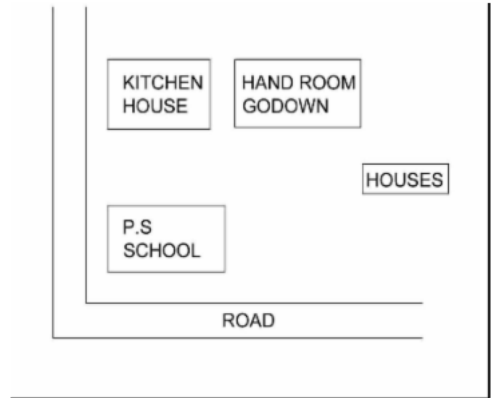

Google Map View

Polling Station Building Front View

Polling Station Front View

Cad View

Key MAP View

1 பெயர் : காள்ஸ்வரி - தந்தையின் பெயர்: பணிக்கன் - வீட்டு எண் : 0 வயது : 35 பாலினம் : பெண் Photo is available	YFE0160838	2 பெயர் : நவந்த சவிந்தர் தந்தையின் பெயர்: செல்வம் வீட்டு எண் : 0 வயது : 29 பாலினம் : ஆண் Photo is available	YFE2357143	3 பெயர் : சங்கீதா கணவர் பெயர்: பரமேஸ்வரன் வீட்டு எண் : 00 வயது : 27 பாலினம் : பெண் Photo is available	YFE1158765
4 பெயர் : காள்ஸ்வரி தந்தையின் பெயர்: முருகேசன் வீட்டு எண் : 00 வயது : 22 பாலினம் : பெண் Photo is available	YFE2223840	5 பெயர் : தங்கமணி தந்தையின் பெயர்: பாலசுப்ரமணி வீட்டு எண் : 00 வயது : 21 பாலினம் : பெண் Photo is available	YFE2223816	6 பெயர் : பிரேமா தந்தையின் பெயர்: முருகேசன் வீட்டு எண் : 00 வயது : 21 பாலினம் : பெண் Photo is available	YFE2223832
7 பெயர் : சதீஷ்குமார் தந்தையின் பெயர்: பெருமாள் வீட்டு எண் : 0 வயது : 21 பாலினம் : ஆண் Photo is available	YFE2355972	8 பெயர் : சுரேந்திரா தாயின் பெயர்: சின்னப்பொண்ணு வீட்டு எண் : 0 வயது : 19 பாலினம் : ஆண் Photo is available	YFE2355394	9 பெயர் : பிச்சைமணி - கணவர் பெயர்: சுப்பிரமணியன் - வீட்டு எண் : 1 வயது : 71 பாலினம் : பெண் Photo is available	YFE0046219
10 பெயர் : ராமதாஸ் தந்தையின் பெயர்: இராஜகோபால் - வீட்டு எண் : 1 வயது : 64 பாலினம் : ஆண் Photo is available	YFE1231166	11 பெயர் : ஜீவாராணி - கணவர் பெயர்: இராமதாஸ் - வீட்டு எண் : 1 வயது : 53 பாலினம் : பெண் Photo is available	YFE1461599	12 பெயர் : இந்திராணி - தாயின் பெயர்: நாகம்மாள் - வீட்டு எண் : 1 வயது : 40 பாலினம் : பெண் Photo is available	YFE0700401
13 பெயர் : சசிரேகா கணவர் பெயர்: கார்த்திகேயன் வீட்டு எண் : 1 வயது : 34 பாலினம் : பெண் Photo is available	YFE2008282	14 பெயர் : ஜெயராஜ் - தந்தையின் பெயர்: சுப்பராஜ் - வீட்டு எண் : 1 வயது : 32 பாலினம் : ஆண் Photo is available	YFE0700385	15 பெயர் : தாமரைச்செல்வி கணவர் பெயர்: பிரபாகரன் வீட்டு எண் : - வயது : 30 பாலினம் : பெண் Photo is available	YFE2192813
16 பெயர் : சந்தியா கணவர் பெயர்: வேல்முருகன் வீட்டு எண் : 1 வயது : 30 பாலினம் : பெண் Photo is available	YFE2277390	17 பெயர் : சரவணக்குமார் - தந்தையின் பெயர்: சுப்பாஜ் - வீட்டு எண் : 1 வயது : 29 பாலினம் : ஆண் Photo is available	YFE0938480	18 பெயர் : பவித்ரா கணவர் பெயர்: பாலமுருகன் க வீட்டு எண் : 01 வயது : 27 பாலினம் : பெண் Photo is available	YFE2154961
19 பெயர் : சரஸ்வதி கணவர் பெயர்: முத்துசாமி வீட்டு எண் : 1 வயது : 27 பாலினம் : பெண் Photo is available	YFE2158038	20 பெயர் : நரேந்திரா தந்தையின் பெயர்: ரமேஷ் வீட்டு எண் : 1 வயது : 25 பாலினம் : ஆண் Photo is available	YFE2008290	21 பெயர் : மாதவன் தந்தையின் பெயர்: ராஜகோபால் வீட்டு எண் : 1 வயது : 25 பாலினம் : ஆண் Photo is available	YFE2008266
22 பெயர் : சஞ்சய் ராம் தந்தையின் பெயர்: அய்யாச்சாமி வீட்டு எண் : 01 வயது : 22 பாலினம் : ஆண் Photo is available	YFE2189728	23 பெயர் : தேன்மொழி தந்தையின் பெயர்: செல்வராஜ் வீட்டு எண் : 1 வயது : 22 பாலினம் : பெண் Photo is available	YFE2249357	24 பெயர் : கெஜலட்சுமி தந்தையின் பெயர்: நந்தகோபால் வீட்டு எண் : 1 வயது : 21 பாலினம் : பெண் Photo is available	YFE2238145
25 பெயர் : மணிகண்டன் பா தந்தையின் பெயர்: பாலகிருஷ்ணன் வீட்டு எண் : 01 வயது : 21 பாலினம் : ஆண் Photo is available	YFE2338671	26 பெயர் : லோகேஷ் தாயின் பெயர்: சீத்தாலட்சுமி வீட்டு எண் : 1 வயது : 20 பாலினம் : ஆண் Photo is available	YFE2249340	27 பெயர் : பவித்ரா கணவர் பெயர்: அழகர்ராஜா வீட்டு எண் : 1/1 வயது : 25 பாலினம் : பெண் Photo is available	YFE2196483
28 பெயர் : சீனிவாசப்பெருமாள் - தந்தையின் பெயர்: இராஜகோபால் - வீட்டு எண் : 1-3 வயது : 50 பாலினம் : ஆண் Photo is available	YFE1461623	29 பெயர் : மணிபாரதி கணவர் பெயர்: பழனிராஜன் வீட்டு எண் : 1/8 வயது : 36 பாலினம் : பெண் Photo is available	YFE2191229	30 பெயர் : ரஞ்சிதா - கணவர் பெயர்: கோபி - வீட்டு எண் : 1-8 வயது : 28 பாலினம் : பெண் Photo is available	YFE1022243