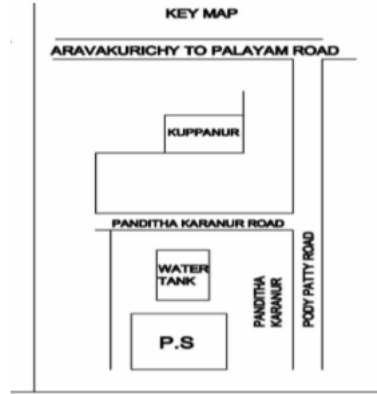

**4. வாக்காளர்களின் எண்ணிக்கை**

தொடங்கும் வரிசை எண்	முடியும் வரிசை எண்.	நிகர வாக்காளர்களின் எண்ணிக்கை			
		ஆண்	பெண்	மூன்றாம் பாலினம்	மொத்தம்
1	247	126	121	0	247

கையொப்பம்

Nazri Naksha

Google Map View

Polling Station Building Front View

Polling Station Front View

Cad View

Key MAP View

சட்டமன்றத் தொகுதியின் எண் மற்றும் பெயர் : 133-வேடசந்தூர் பாகம் எண் : 11  
பிரிவு எண் மற்றும் பெயர் 1-ஆலம்பாடி(வ.கி) மற்றும் (ஊ), குப்பானூர் குமுந்தா கவுண்டன்பட்டி, சல்லிகளம் வார்டு 2