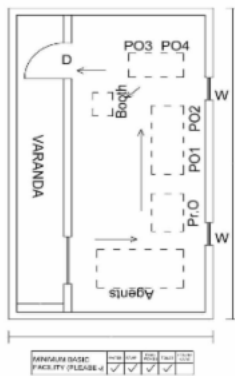

Google Map View

Polling Station Building Front View

Polling Station Front View

Cad View

Key MAP View

1 பெயர் : பிரியதர்ஷினி கணவர் பெயர்: இளங்கோ வீட்டு எண் : 0 வயது : 27 பாலினம் : பெண் Photo is available	YFE1120575	2 பெயர் : முத்துலட்சுமி கணவர் பெயர்: சத்தியக்குமார் வீட்டு எண் : 0 வயது : 26 பாலினம் : பெண் Photo is available	YFE1120559	3 பெயர் : முத்துக்குமார் தந்தையின் பெயர்: பெருமாள் வீட்டு எண் : 0 வயது : 26 பாலினம் : ஆண் Photo is available	YFE1120567
4 பெயர் : அபாஸ்மண்தீர் தந்தையின் பெயர்: அப்துல்காதர் வீட்டு எண் : 0 வயது : 24 பாலினம் : ஆண் Photo is available	YFE2120277	5 பெயர் : யுவராஜ் தந்தையின் பெயர்: வேல்முருகன் வீட்டு எண் : 00 வயது : 22 பாலினம் : ஆண் Photo is available	YFE2233732	6 பெயர் : முத்துராஜ் தந்தையின் பெயர்: பெருமாள் வீட்டு எண் : 0 வயது : 19 பாலினம் : ஆண் Photo is available	YFE2380665
7 பெயர் : பெருமாள் - தந்தையின் பெயர்: பெருமாள் கவுண்டர் - வீட்டு எண் : 1 வயது : 53 பாலினம் : ஆண் Photo is available	LVN1449958	8 பெயர் : கோமதி - கணவர் பெயர்: முத்துச்சாமி - வீட்டு எண் : 1 வயது : 36 பாலினம் : பெண் Photo is available	YFE0656066	9 பெயர் : முகேஷ் கண்ணா தந்தையின் பெயர்: சிக்கண்ணன் வீட்டு எண் : 1 வயது : 29 பாலினம் : ஆண் Photo is available	YFE1120609
10 பெயர் : சையத் அலி ஃபாத்திமா தந்தையின் பெயர்: அப்துல் காதர் வீட்டு எண் : 1 வயது : 26 பாலினம் : பெண் Photo is available	YFE1120724	11 பெயர் : தாமரைசெல்வன் தந்தையின் பெயர்: பாலமுருகன் வீட்டு எண் : 1 வயது : 22 பாலினம் : ஆண் Photo is available	YFE2175255	12 பெயர் : அஞ்சலி தந்தையின் பெயர்: கோவிந்தராஜ் வீட்டு எண் : 1 வயது : 20 பாலினம் : பெண் Photo is available	YFE2337855
13 பெயர் : பெருமாள் தந்தையின் பெயர்: அனந்தன் வீட்டு எண் : 01 வயது : 19 பாலினம் : ஆண் Photo is available	YFE2321990	14 பெயர் : சீனிவாஸ பெருமாள் தந்தையின் பெயர்: முருகபெருமாள் வீட்டு எண் : 1 வயது : 19 பாலினம் : ஆண் Photo is available	YFE2337921	15 பெயர் : நந்தினி தந்தையின் பெயர்: சிக்கனன் வீட்டு எண் : 1 வயது : 19 பாலினம் : பெண் Photo is available	YFE2337962
16 பெயர் : பார்வதி தந்தையின் பெயர்: பூபாலகிருஷ்ணன் வீட்டு எண் : 1 வயது : 19 பாலினம் : பெண் Photo is available	YFE2337970	17 பெயர் : முத்துலட்சுமி - கணவர் பெயர்: பிச்சைமுத்து - வீட்டு எண் : 1-81 வயது : 48 பாலினம் : பெண் Photo is available	YFE0059014	18 பெயர் : தீபக் சாஸ்தா தந்தையின் பெயர்: மணி வீட்டு எண் : 1/162 வயது : 25 பாலினம் : ஆண் Photo is available	YFE1161082
19 பெயர் : மாசாயி - கணவர் பெயர்: சவடமுத்து - வீட்டு எண் : 1A வயது : 74 பாலினம் : பெண் Photo is available	YFE1025998	20 பெயர் : ரெங்கசாமி - தந்தையின் பெயர்: பெருமாள் - வீட்டு எண் : 1A வயது : 55 பாலினம் : ஆண் Photo is available	YFE1025980	21 பெயர் : சின்னக்காளை - தந்தையின் பெயர்: சின்னான் - வீட்டு எண் : 1A வயது : 31 பாலினம் : ஆண் Photo is available	YFE1025956
22 பெயர் : நதியா தாயின் பெயர்: கோமதி வீட்டு எண் : 1ஏ வயது : 20 பாலினம் : பெண் Photo is available	YFE2281806	23 பெயர் : சாரா பேகம் தந்தையின் பெயர்: முஜிபர் ரஹுமான் வீட்டு எண் : 1 ஏ வயது : 19 பாலினம் : பெண் Photo is available	YFE2337996	24 பெயர் : பாலசுப்ரமணி தந்தையின் பெயர்: வேல்முருகன் வீட்டு எண் : 1 பி வயது : 19 பாலினம் : ஆண் Photo is available	YFE2359172
25 பெயர் : மோகனசுந்தரம் தந்தையின் பெயர்: ரெங்கசாமி வீட்டு எண் : 1 ஸி வயது : 22 பாலினம் : ஆண் Photo is available	YFE2337947	26 பெயர் : சிக்கண்ணன் - தந்தையின் பெயர்: காளியப்ப கவுண்டர் - வீட்டு எண் : 1E வயது : 67 பாலினம் : ஆண் Photo is available	YFE1555374	27 பெயர் : வேல்முருகன் - தந்தையின் பெயர்: பழனிச்சாமி - வீட்டு எண் : 2-26 வயது : 45 பாலினம் : ஆண் Photo is available	YFE1000199
28 பெயர் : நாகஜோதி - கணவர் பெயர்: வேல்முருகன் - வீட்டு எண் : 2-26 வயது : 40 பாலினம் : பெண் Photo is available	YFE1000272	29 பெயர் : அகமது மாலில்லை மீரான் தந்தையின் பெயர்: முபாரக் வீட்டு எண் : 2/218 வயது : 19 பாலினம் : ஆண் Photo is available	YFE2337830	30 பெயர் : ஷர்மிளா பாணு கணவர் பெயர்: சக்கரை பாவா வீட்டு எண் : 2/225 வயது : 31 பாலினம் : பெண் Photo is available	YFE1120708