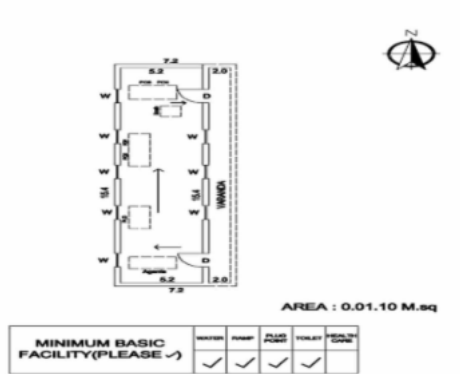

Google Map View

Polling Station Building Front View

Polling Station Front View

Cad View

Key MAP View

1 பெயர் : காமாட்சி கணவர் பெயர்: செந்தில் முருகன் வீட்டு எண் : 1 வயது : 41 பாலினம் : பெண் Photo is available	YFE1187426	2 பெயர் : முருகேஷ்வரி - கணவர் பெயர்: மணிகண்டன் - வீட்டு எண் : 1 வயது : 32 பாலினம் : பெண் Photo is available	YFE1026061	3 பெயர் : சித்ரா கணவர் பெயர்: முருகன் வீட்டு எண் : 1 வயது : 30 பாலினம் : பெண் Photo is available	YFE2075562
4 பெயர் : சத்யா கணவர் பெயர்: லோகநாதன் வீட்டு எண் : 1 வயது : 30 பாலினம் : பெண் Photo is available	YFE2075422	5 பெயர் : கல்யாணி கணவர் பெயர்: செந்தில்குமார் வீட்டு எண் : 1 வயது : 29 பாலினம் : பெண் Photo is available	YFE2075596	6 பெயர் : தனபால் தந்தையின் பெயர்: முருகேசன் வீட்டு எண் : 1 வயது : 29 பாலினம் : ஆண் Photo is available	YFE2075513
7 பெயர் : நாகராணி கணவர் பெயர்: சுரேந்திரன் வீட்டு எண் : 1 வயது : 29 பாலினம் : பெண் Photo is available	YFE2174175	8 பெயர் : கீர்த்தனா - தந்தையின் பெயர்: தங்கவேல் - வீட்டு எண் : 1 வயது : 27 பாலினம் : பெண் Photo is available	YFE1026152	9 பெயர் : தீபிகா தாயின் பெயர்: தவமணி வீட்டு எண் : 1 வயது : 24 பாலினம் : பெண் Photo is available	YFE2075463
10 பெயர் : லதா கணவர் பெயர்: பூபதி வீட்டு எண் : 1 வயது : 24 பாலினம் : பெண் Photo is available	YFE2075489	11 பெயர் : போதுமணி தந்தையின் பெயர்: பிச்சைமுத்து வீட்டு எண் : 1 வயது : 23 பாலினம் : பெண் Photo is available	YFE2075612	12 பெயர் : பிரியா தந்தையின் பெயர்: மணிகண்டன் வீட்டு எண் : 1 வயது : 23 பாலினம் : பெண் Photo is available	YFE2075539
13 பெயர் : தினேஷ்குமார் தாயின் பெயர்: பஞ்சவரணம் வீட்டு எண் : 1 வயது : 23 பாலினம் : ஆண் Photo is available	YFE2175198	14 பெயர் : வசந்தகுமார் தந்தையின் பெயர்: மதியழகன் வீட்டு எண் : 1 வயது : 23 பாலினம் : ஆண் Photo is available	YFE2175206	15 பெயர் : தீபா கணவர் பெயர்: தமிழ்செல்வன் வீட்டு எண் : 1 வயது : 21 பாலினம் : பெண் Photo is available	YFE2338028
16 பெயர் : ஷோபிகா சந்துரு தந்தையின் பெயர்: ராமசந்திரன் வீட்டு எண் : 1 வயது : 21 பாலினம் : பெண் Photo is available	YFE2338044	17 பெயர் : கார்த்தி தந்தையின் பெயர்: அர்ஜுனன் வீட்டு எண் : 1 வயது : 20 பாலினம் : ஆண் Photo is available	YFE2288363	18 பெயர் : பரத்குமார் போ தந்தையின் பெயர்: போரப்பன் வீட்டு எண் : 01 வயது : 20 பாலினம் : ஆண் Photo is available	YFE2376952
19 பெயர் : சங்கீதா - தந்தையின் பெயர்: கண்ணன் - வீட்டு எண் : 1-7 வயது : 27 பாலினம் : பெண் Photo is available	YFE1026111	20 பெயர் : மகேஷ்குமார் தந்தையின் பெயர்: கண்ணன் வீட்டு எண் : 1/7 வயது : 24 பாலினம் : ஆண் Photo is available	YFE2012953	21 பெயர் : திருமலைச்சாமி மு தந்தையின் பெயர்: முருகேசன் வீட்டு எண் : 1/14 வயது : 27 பாலினம் : ஆண் Photo is available	YFE1161157
22 பெயர் : யுவராணி கணவர் பெயர்: வேலாயுதம் கணேஷன் வீட்டு எண் : 1/18ஏ வயது : 25 பாலினம் : பெண் Photo is available	YFE2202182	23 பெயர் : தமிழ்ச்செல்வன் தந்தையின் பெயர்: சிவக்குமார் வீட்டு எண் : 1/24 வயது : 25 பாலினம் : ஆண் Photo is available	YFE2012896	24 பெயர் : முனியப்பன் தந்தையின் பெயர்: பழனிசாமி வீட்டு எண் : 1/29 வயது : 22 பாலினம் : ஆண் Photo is available	YFE2175214
25 பெயர் : கருத்தன் தந்தையின் பெயர்: சின்னசாமி வீட்டு எண் : 1/35 வயது : 61 பாலினம் : ஆண் Photo is available	YFE2012862	26 பெயர் : மணிகண்டன் தந்தையின் பெயர்: பிச்சைமணி வீட்டு எண் : 1/49 வயது : 29 பாலினம் : ஆண் Photo is available	YFE2012938	27 பெயர் : ஜெயக்குமார் தந்தையின் பெயர்: பிச்சைமணி வீட்டு எண் : 1/49 வயது : 26 பாலினம் : ஆண் Photo is available	YFE2012854
28 பெயர் : காளியம்மாள் - கணவர் பெயர்: கந்தசாமி - வீட்டு எண் : 1-54 வயது : 80 பாலினம் : பெண் Photo is available	YFE1000348	29 பெயர் : மாரியம்மாள் - கணவர் பெயர்: செல்லையா - வீட்டு எண் : 1-54 வயது : 45 பாலினம் : பெண் Photo is available	YFE1000355	30 பெயர் : பிரகாஷ் தந்தையின் பெயர்: ஆறுமுகம் வீட்டு எண் : 1/74 வயது : 28 பாலினம் : ஆண் Photo is available	YFE2012912