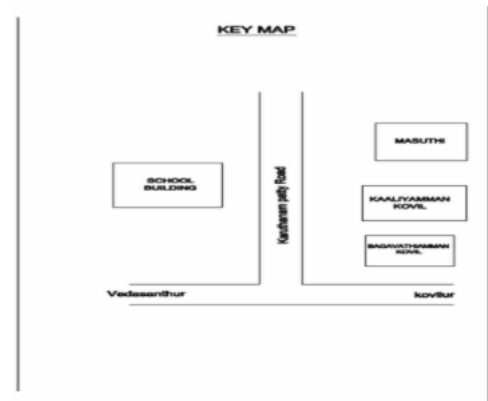

Google Map View

Polling Station Building Front View

Polling Station Front View

Cad View

Key MAP View

1 பெயர் : காமாட்சி கணவர் பெயர்: செந்தில் முருகன் வீட்டு எண் : 1 வயது : 41 பாலினம் : பெண் Photo is available	YFE1187426	2 பெயர் : முருகேஷ்வரி - கணவர் பெயர்: மணிகண்டன் - வீட்டு எண் : 1 வயது : 32 பாலினம் : பெண் Photo is available	YFE1026061	3 பெயர் : சித்ரா கணவர் பெயர்: முருகன் வீட்டு எண் : 1 வயது : 30 பாலினம் : பெண் Photo is available	YFE2075562
4 பெயர் : சத்யா கணவர் பெயர்: லோகநாதன் வீட்டு எண் : 1 வயது : 30 பாலினம் : பெண் Photo is available	YFE2075422	5 பெயர் : கல்யாணி கணவர் பெயர்: செந்தில்குமார் வீட்டு எண் : 1 வயது : 29 பாலினம் : பெண் Photo is available	YFE2075596	6 பெயர் : தனபால் தந்தையின் பெயர்: முருகேசன் வீட்டு எண் : 1 வயது : 29 பாலினம் : ஆண் Photo is available	YFE2075513
7 பெயர் : நாகராணி கணவர் பெயர்: சுரேந்திரன் வீட்டு எண் : 1 வயது : 29 பாலினம் : பெண் Photo is available	YFE2174175	8 பெயர் : கீர்த்தனா - தந்தையின் பெயர்: தங்கவேல் - வீட்டு எண் : 1 வயது : 27 பாலினம் : பெண் Photo is available	YFE1026152	9 பெயர் : தீபிகா தாயின் பெயர்: தவமணி வீட்டு எண் : 1 வயது : 24 பாலினம் : பெண் Photo is available	YFE2075463
10 பெயர் : லதா கணவர் பெயர்: பூபதி வீட்டு எண் : 1 வயது : 24 பாலினம் : பெண் Photo is available	YFE2075489	11 பெயர் : போதுமணி தந்தையின் பெயர்: பிச்சைமுத்து வீட்டு எண் : 1 வயது : 23 பாலினம் : பெண் Photo is available	YFE2075612	12 பெயர் : பிரியா தந்தையின் பெயர்: மணிகண்டன் வீட்டு எண் : 1 வயது : 23 பாலினம் : பெண் Photo is available	YFE2075539
13 பெயர் : தினேஷ்குமார் தாயின் பெயர்: பஞ்சவரணம் வீட்டு எண் : 1 வயது : 23 பாலினம் : ஆண் Photo is available	YFE2175198	14 பெயர் : வசந்தகுமார் தந்தையின் பெயர்: மதியழகன் வீட்டு எண் : 1 வயது : 23 பாலினம் : ஆண் Photo is available	YFE2175206	15 பெயர் : தீபா கணவர் பெயர்: தமிழ்செல்வன் வீட்டு எண் : 1 வயது : 21 பாலினம் : பெண் Photo is available	YFE2338028
16 பெயர் : ஷோபிகா சந்துரு தந்தையின் பெயர்: ராமசந்திரன் வீட்டு எண் : 1 வயது : 21 பாலினம் : பெண் Photo is available	YFE2338044	17 பெயர் : கார்த்தி தந்தையின் பெயர்: அர்ஜுனன் வீட்டு எண் : 1 வயது : 20 பாலினம் : ஆண் Photo is available	YFE2288363	18 பெயர் : பரத்குமார் போ தந்தையின் பெயர்: போரப்பன் வீட்டு எண் : 01 வயது : 20 பாலினம் : ஆண் Photo is available	YFE2376952
19 பெயர் : சங்கீதா - தந்தையின் பெயர்: கண்ணன் - வீட்டு எண் : 1-7 வயது : 27 பாலினம் : பெண் Photo is available	YFE1026111	20 பெயர் : மகேஷ்குமார் தந்தையின் பெயர்: கண்ணன் வீட்டு எண் : 1/7 வயது : 24 பாலினம் : ஆண் Photo is available	YFE2012953	21 பெயர் : திருமலைச்சாமி மு தந்தையின் பெயர்: முருகேசன் வீட்டு எண் : 1/14 வயது : 27 பாலினம் : ஆண் Photo is available	YFE1161157
22 பெயர் : யுவராணி கணவர் பெயர்: வேலாயுதம் கணேஷன் வீட்டு எண் : 1/18ஏ வயது : 25 பாலினம் : பெண் Photo is available	YFE2202182	23 பெயர் : தமிழ்ச்செல்வன் தந்தையின் பெயர்: சிவக்குமார் வீட்டு எண் : 1/24 வயது : 25 பாலினம் : ஆண் Photo is available	YFE2012896	24 பெயர் : முனியப்பன் தந்தையின் பெயர்: பழனிசாமி வீட்டு எண் : 1/29 வயது : 22 பாலினம் : ஆண் Photo is available	YFE2175214
25 பெயர் : கருத்தன் தந்தையின் பெயர்: சின்னசாமி வீட்டு எண் : 1/35 வயது : 61 பாலினம் : ஆண் Photo is available	YFE2012862	26 பெயர் : மணிகண்டன் தந்தையின் பெயர்: பிச்சைமணி வீட்டு எண் : 1/49 வயது : 29 பாலினம் : ஆண் Photo is available	YFE2012938	27 பெயர் : ஜெயக்குமார் தந்தையின் பெயர்: பிச்சைமணி வீட்டு எண் : 1/49 வயது : 26 பாலினம் : ஆண் Photo is available	YFE2012854
28 பெயர் : காளியம்மாள் - கணவர் பெயர்: கந்தசாமி - வீட்டு எண் : 1-54 வயது : 80 பாலினம் : பெண் Photo is available	YFE1000348	29 பெயர் : மாரியம்மாள் - கணவர் பெயர்: செல்லையா - வீட்டு எண் : 1-54 வயது : 45 பாலினம் : பெண் Photo is available	YFE1000355	30 பெயர் : பிரகாஷ் தந்தையின் பெயர்: ஆறுமுகம் வீட்டு எண் : 1/74 வயது : 28 பாலினம் : ஆண் Photo is available	YFE2012912