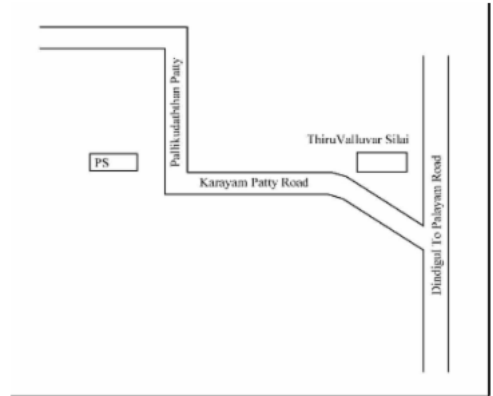

Key MAP View