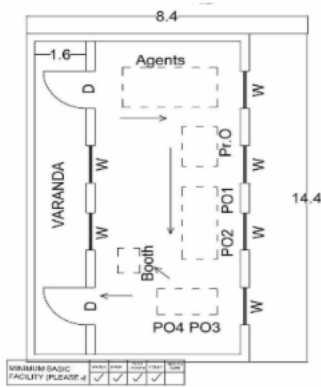

Google Map View

Polling Station Building Front View

Polling Station Front View

Cad View

Key MAP View

1 பெயர் : ஈஸ்வரி கணவர் பெயர்: சத்தியராஜ் வீட்டு எண் : 00 வயது : 31 பாலினம் : பெண் Photo is available	YFE1113992	2 பெயர் : தேவி கணவர் பெயர்: ஆனந்தராஜ் வீட்டு எண் : 00 வயது : 28 பாலினம் : பெண் Photo is available	YFE1113984	3 பெயர் : சாந்தி தந்தையின் பெயர்: பாலமுருகன் வீட்டு எண் : 0 வயது : 27 பாலினம் : பெண் Photo is available	YFE1113927
4 பெயர் : பிரேமா கணவர் பெயர்: ரஞ்சித்குமார் வீட்டு எண் : 00 வயது : 26 பாலினம் : பெண் Photo is available	YFE1114008	5 பெயர் : விஜயலட்சுமி - கணவர் பெயர்: கோபால் - வீட்டு எண் : 1 வயது : 61 பாலினம் : பெண் Photo is available	LVN1629468	6 பெயர் : பாலுச்சாமி - தந்தையின் பெயர்: முத்துச்சாமி கவுடர் வீட்டு எண் : 1 வயது : 56 பாலினம் : ஆண் Photo is available	YFE1437714
7 பெயர் : வேலுத்தாயி - கணவர் பெயர்: பாலுச்சாமி - வீட்டு எண் : 1 வயது : 55 பாலினம் : பெண் Photo is available	YFE1437722	8 பெயர் : தனுஷ்கொடி - கணவர் பெயர்: சுப்பிரமணி - வீட்டு எண் : 1 வயது : 50 பாலினம் : பெண் Photo is available	YFE0524843	9 பெயர் : புஷ்பா கணவர் பெயர்: மணி வீட்டு எண் : 1 வயது : 44 பாலினம் : பெண் Photo is available	YFE2198562
10 பெயர் : கவிதா - தந்தையின் பெயர்: கோபால் - வீட்டு எண் : 1 வயது : 43 பாலினம் : பெண் Photo is available	LVN4087169	11 பெயர் : அந்தோணிராஜ் தந்தையின் பெயர்: மணி வீட்டு எண் : 1 வயது : 23 பாலினம் : ஆண் Photo is available	YFE2198430	12 பெயர் : சத்யபவாணி தந்தையின் பெயர்: நித்யானந்தம் வீட்டு எண் : 1 வயது : 21 பாலினம் : பெண் Photo is available	YFE2198554
13 பெயர் : பிரியவரஷன் தந்தையின் பெயர்: முருகேசன் வீட்டு எண் : 1 வயது : 19 பாலினம் : ஆண் Photo is available	YFE2356129	14 பெயர் : சந்தோஷ்குமார் - தந்தையின் பெயர்: பாலகிருஷ்ணன் - வீட்டு எண் : 1-12-1 வயது : 28 பாலினம் : ஆண் Photo is available	YFE0933408	15 பெயர் : அச்சம்மாள் - கணவர் பெயர்: கருப்பன் - வீட்டு எண் : 1-31 வயது : 78 பாலினம் : பெண் Photo is available	YFE0736470
16 பெயர் : மாரிமுத்து தந்தையின் பெயர்: மணிகண்டன் வீட்டு எண் : 1/55 வயது : 22 பாலினம் : ஆண் Photo is available	YFE2211381	17 பெயர் : செந்தில்குமார் - தந்தையின் பெயர்: கன்னியப்பன் - வீட்டு எண் : 1-97 வயது : 30 பாலினம் : ஆண் Photo is available	YFE0933432	18 பெயர் : திவ்யதர்ஷினி தாயின் பெயர்: யசோதா வீட்டு எண் : 1/116 வயது : 22 பாலினம் : பெண் Photo is available	YFE2253441
19 பெயர் : பெருமாள் - தந்தையின் பெயர்: லிம்மன் - வீட்டு எண் : 1-345 வயது : 74 பாலினம் : ஆண் Photo is available	YFE0333427	20 பெயர் : ராணி - கணவர் பெயர்: பெருமாள் - வீட்டு எண் : 1-345 வயது : 66 பாலினம் : பெண் Photo is available	YFE0333732	21 பெயர் : ஈஸ்வரி - கணவர் பெயர்: முருகன் - வீட்டு எண் : 1-360 வயது : 70 பாலினம் : பெண் Photo is available	YFE0736330
22 பெயர் : காளிஸ்வரி - கணவர் பெயர்: அரகமணி - வீட்டு எண் : 1-360 வயது : 37 பாலினம் : பெண் Photo is available	YFE0736405	23 பெயர் : செளடீஸ்வரி - கணவர் பெயர்: கோபால் - வீட்டு எண் : 1-401 வயது : 60 பாலினம் : பெண் Photo is available	YFE0525089	24 பெயர் : கண்ணன் - தந்தையின் பெயர்: கோபால் - வீட்டு எண் : 1-401 வயது : 40 பாலினம் : ஆண் Photo is available	YFE0333815
25 பெயர் : செளடீஸ்வரி - கணவர் பெயர்: கண்ணன் - வீட்டு எண் : 1-401 வயது : 30 பாலினம் : பெண் Photo is available	YFE0736298	26 பெயர் : மனோகரன் - தந்தையின் பெயர்: சுவடப்பன் - வீட்டு எண் : 1/423 வயது : 50 பாலினம் : ஆண் Photo is available	LVN1629443	27 பெயர் : சுவடப்பதூரை - தந்தையின் பெயர்: நடராஜன் - வீட்டு எண் : 1-423 வயது : 33 பாலினம் : ஆண் Photo is available	YFE0457614
28 பெயர் : சிவசங்கரி தந்தையின் பெயர்: வேலுமணி வீட்டு எண் : 1/425 வயது : 22 பாலினம் : பெண் Photo is available	YFE2198620	29 பெயர் : சுவடப்பன் - தாயின் பெயர்: சென்னம்மாள் - வீட்டு எண் : 1-430 வயது : 45 பாலினம் : ஆண் Photo is available	YFE0334482	30 பெயர் : சதீஸ்குமார் - தாயின் பெயர்: சென்னம்மாள் - வீட்டு எண் : 1-431 வயது : 41 பாலினம் : ஆண் Photo is available	YFE0334474