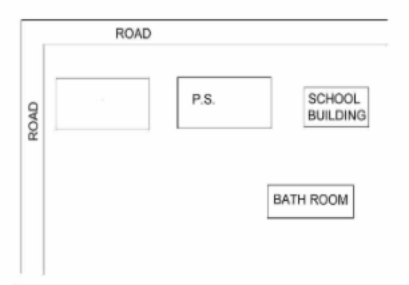

Google Map View

Polling Station Building Front View

Polling Station Front View

Cad View

Key MAP View

1 பெயர் : ஈஸ்வரி கணவர் பெயர்: சத்தியராஜ் வீட்டு எண் : 00 வயது : 31 பாலினம் : பெண் Photo is available	YFE1113992	2 பெயர் : தேவி கணவர் பெயர்: ஆனந்தராஜ் வீட்டு எண் : 00 வயது : 28 பாலினம் : பெண் Photo is available	YFE1113984	3 பெயர் : சாந்தி தந்தையின் பெயர்: பாலமுருகன் வீட்டு எண் : 0 வயது : 27 பாலினம் : பெண் Photo is available	YFE1113927
4 பெயர் : பிரேமா கணவர் பெயர்: ரஞ்சித்குமார் வீட்டு எண் : 00 வயது : 26 பாலினம் : பெண் Photo is available	YFE1114008	5 பெயர் : விஜயலட்சுமி - கணவர் பெயர்: கோபால் - வீட்டு எண் : 1 வயது : 61 பாலினம் : பெண் Photo is available	LVN1629468	6 பெயர் : பாலுச்சாமி - தந்தையின் பெயர்: முத்துச்சாமி கவுடர் வீட்டு எண் : 1 வயது : 56 பாலினம் : ஆண் Photo is available	YFE1437714
7 பெயர் : வேலுத்தாயி - கணவர் பெயர்: பாலுச்சாமி - வீட்டு எண் : 1 வயது : 55 பாலினம் : பெண் Photo is available	YFE1437722	8 பெயர் : தனுஷ்கொடி - கணவர் பெயர்: சுப்பிரமணி - வீட்டு எண் : 1 வயது : 50 பாலினம் : பெண் Photo is available	YFE0524843	9 பெயர் : புஷ்பா கணவர் பெயர்: மணி வீட்டு எண் : 1 வயது : 44 பாலினம் : பெண் Photo is available	YFE2198562
10 பெயர் : கவிதா - தந்தையின் பெயர்: கோபால் - வீட்டு எண் : 1 வயது : 43 பாலினம் : பெண் Photo is available	LVN4087169	11 பெயர் : அந்தோணிராஜ் தந்தையின் பெயர்: மணி வீட்டு எண் : 1 வயது : 23 பாலினம் : ஆண் Photo is available	YFE2198430	12 பெயர் : சத்யபவாணி தந்தையின் பெயர்: நித்யானந்தம் வீட்டு எண் : 1 வயது : 21 பாலினம் : பெண் Photo is available	YFE2198554
13 பெயர் : பிரியவரஷன் தந்தையின் பெயர்: முருகேசன் வீட்டு எண் : 1 வயது : 19 பாலினம் : ஆண் Photo is available	YFE2356129	14 பெயர் : சந்தோஷ்குமார் - தந்தையின் பெயர்: பாலகிருஷ்ணன் - வீட்டு எண் : 1-12-1 வயது : 28 பாலினம் : ஆண் Photo is available	YFE0933408	15 பெயர் : அச்சம்மாள் - கணவர் பெயர்: கருப்பன் - வீட்டு எண் : 1-31 வயது : 78 பாலினம் : பெண் Photo is available	YFE0736470
16 பெயர் : மாரிமுத்து தந்தையின் பெயர்: மணிகண்டன் வீட்டு எண் : 1/55 வயது : 22 பாலினம் : ஆண் Photo is available	YFE2211381	17 பெயர் : செந்தில்குமார் - தந்தையின் பெயர்: கன்னியப்பன் - வீட்டு எண் : 1-97 வயது : 30 பாலினம் : ஆண் Photo is available	YFE0933432	18 பெயர் : திவ்யதர்ஷினி தாயின் பெயர்: யசோதா வீட்டு எண் : 1/116 வயது : 22 பாலினம் : பெண் Photo is available	YFE2253441
19 பெயர் : பெருமாள் - தந்தையின் பெயர்: லிம்மன் - வீட்டு எண் : 1-345 வயது : 74 பாலினம் : ஆண் Photo is available	YFE0333427	20 பெயர் : ராணி - கணவர் பெயர்: பெருமாள் - வீட்டு எண் : 1-345 வயது : 66 பாலினம் : பெண் Photo is available	YFE0333732	21 பெயர் : ஈஸ்வரி - கணவர் பெயர்: முருகன் - வீட்டு எண் : 1-360 வயது : 70 பாலினம் : பெண் Photo is available	YFE0736330
22 பெயர் : காளிஸ்வரி - கணவர் பெயர்: அரகமணி - வீட்டு எண் : 1-360 வயது : 37 பாலினம் : பெண் Photo is available	YFE0736405	23 பெயர் : செளடீஸ்வரி - கணவர் பெயர்: கோபால் - வீட்டு எண் : 1-401 வயது : 60 பாலினம் : பெண் Photo is available	YFE0525089	24 பெயர் : கண்ணன் - தந்தையின் பெயர்: கோபால் - வீட்டு எண் : 1-401 வயது : 40 பாலினம் : ஆண் Photo is available	YFE0333815
25 பெயர் : செளடீஸ்வரி - கணவர் பெயர்: கண்ணன் - வீட்டு எண் : 1-401 வயது : 30 பாலினம் : பெண் Photo is available	YFE0736298	26 பெயர் : மனோகரன் - தந்தையின் பெயர்: சுவடப்பன் - வீட்டு எண் : 1/423 வயது : 50 பாலினம் : ஆண் Photo is available	LVN1629443	27 பெயர் : சுவடப்பதூரை - தந்தையின் பெயர்: நடராஜன் - வீட்டு எண் : 1-423 வயது : 33 பாலினம் : ஆண் Photo is available	YFE0457614
28 பெயர் : சிவசங்கரி தந்தையின் பெயர்: வேலுமணி வீட்டு எண் : 1/425 வயது : 22 பாலினம் : பெண் Photo is available	YFE2198620	29 பெயர் : சுவடப்பன் - தாயின் பெயர்: சென்னம்மாள் - வீட்டு எண் : 1-430 வயது : 45 பாலினம் : ஆண் Photo is available	YFE0334482	30 பெயர் : சதீஸ்குமார் - தாயின் பெயர்: சென்னம்மாள் - வீட்டு எண் : 1-431 வயது : 41 பாலினம் : ஆண் Photo is available	YFE0334474