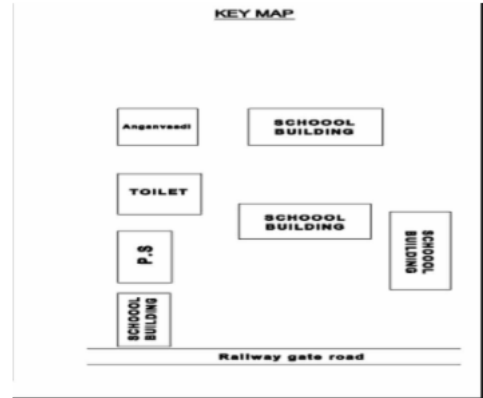

Google Map View

Polling Station Building Front View

Courtesy - G

Polling Station Front View

Cad View

Key MAP View

சட்டமன்றத் தொகுதியின் எண் மற்றும் பெயர் : 133-வேடசந்தூர்  
பிரிவு எண் மற்றும் பெயர் 1-கல்வார்பட்டி (வ.கி) மற்றும் (ஊ) , ரெங்கநாதபுரம் கோட்டாம்பாளையம் வார்டு2