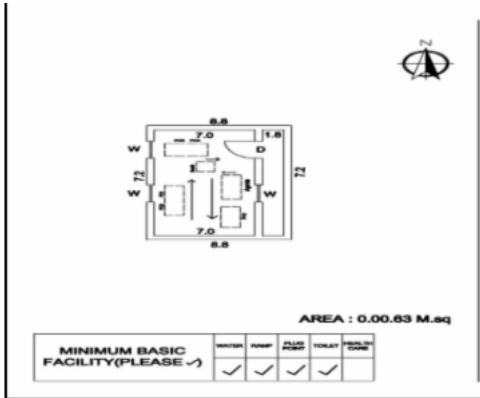

Google Map View

Polling Station Building Front View

Courtesy - G

Polling Station Front View

Cad View

Key MAP View

சட்டமன்றத் தொகுதியின் எண் மற்றும் பெயர் : 133-வேடசந்தூர்  
பிரிவு எண் மற்றும் பெயர் 1-கல்வார்பட்டி (வ.கி) மற்றும் (ஊ) , ரெங்கநாதபுரம் கோட்டாம்பாளையம் வார்டு2