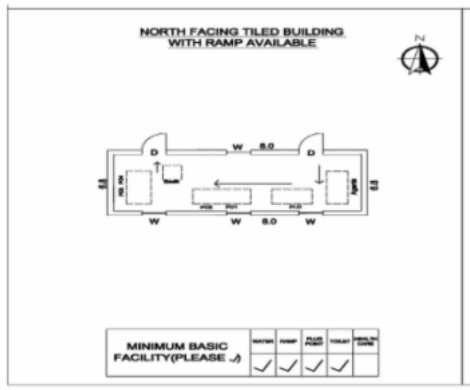

Google Map View

Polling Station Building Front View

Courtesy -

Polling Station Front View

Cad View

Key MAP View

சட்டமன்றத் தொகுதியின் எண் மற்றும் பெயர் : 133-வேடசந்தூர்
பிரிவு எண் மற்றும் பெயர் 1-கோட்டாந்தத்தம் (வ.கி) மற்றும் (ஊ), சேர்வைகாரப்பட்டி வார்டு 1,2,3