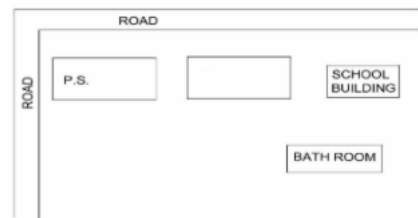

Google Map View

Polling Station Building Front View

Polling Station Front View

Cad View

Key MAP View

சட்டமன்றத் தொகுதியின் எண் மற்றும் பெயர் : 133-வேடசந்தூர்  
பிரிவு எண் மற்றும் பெயர் 1-கல்வார்பட்டி (வ.கி) மற்றும் (ஊ) , கோவில்பட்டி புதூர் வார்டு2