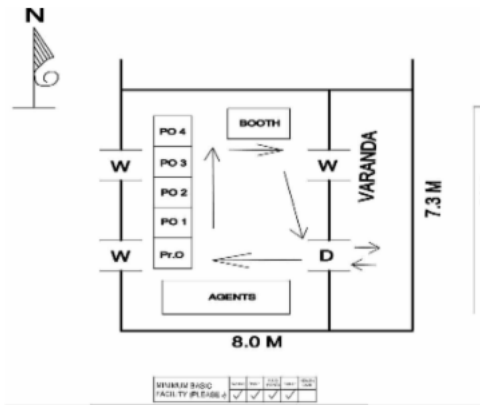

Google Map View

Polling Station Building Front View

Polling Station Front View

Cad View

Key MAP View

சட்டமன்றத் தொகுதியின் எண் மற்றும் பெயர் : 133-வேடசந்தூர்  
பிரிவு எண் மற்றும் பெயர் 1-கல்வார்பட்டி (வ.கி) மற்றும் (ஊ) , கோவில்பட்டி புதூர் வார்டு2