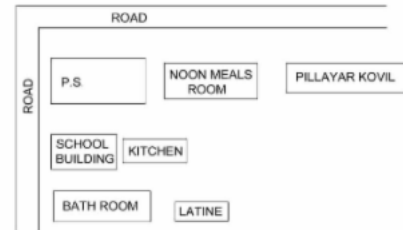

Cad View

Key MAP View