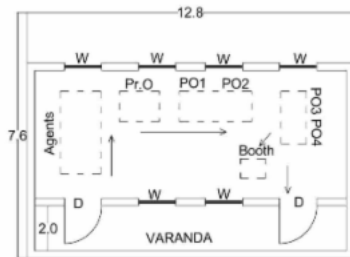

Cad View

Key MAP View