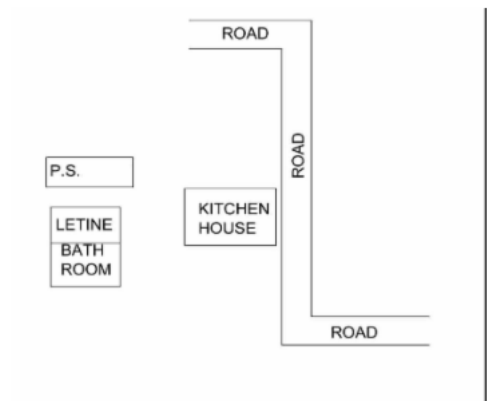

Google Map View

Polling Station Building Front View

Polling Station Front View

Cad View

Key MAP View

1	YFE1114941	பெயர் : ராஜ்குமார் தந்தையின் பெயர்: பழனிச்சாமி வீட்டு எண் : 00 வயது : 26 பாலினம் : ஆண்	Photo is available	2	YFE1114933	பெயர் : மணிகண்டன் தந்தையின் பெயர்: தெண்டபாணி வீட்டு எண் : 00 வயது : 25 பாலினம் : ஆண்	Photo is available	3	YFE0644856	பெயர் : செல்வமலர் - கணவர் பெயர்: ஆண்டவர் - வீட்டு எண் : 1 வயது : 45 பாலினம் : பெண்	Photo is available
4	YFE2005445	பெயர் : முனியம்மாள் கணவர் பெயர்: பழனிச்சாமி வீட்டு எண் : 1 வயது : 45 பாலினம் : பெண்	Photo is available	5	YFE0644849	பெயர் : கருப்புச்சாமி வீ தந்தையின் பெயர்: வீரபாண்டி - வீட்டு எண் : 1 வயது : 40 பாலினம் : ஆண்	Photo is available	6	YFE0889162	பெயர் : ஞானசௌந்தரி - கணவர் பெயர்: செல்வராஜ் - வீட்டு எண் : 1 வயது : 39 பாலினம் : பெண்	Photo is available
7	YFE0889154	பெயர் : பிரியா - கணவர் பெயர்: முருகேசன் - வீட்டு எண் : 1 வயது : 34 பாலினம் : பெண்	Photo is available	8	YFE0820431	பெயர் : கனகராஜ் - தந்தையின் பெயர்: வீரப்பன் - வீட்டு எண் : 1 வயது : 32 பாலினம் : ஆண்	Photo is available	9	YFE0889204	பெயர் : தங்கமணி - கணவர் பெயர்: முருகேசன் - வீட்டு எண் : 1 வயது : 29 பாலினம் : பெண்	Photo is available
10	YFE0889212	பெயர் : ரேவதி - தந்தையின் பெயர்: சக்திவேல் - வீட்டு எண் : 1 வயது : 29 பாலினம் : பெண்	Photo is available	11	YFE2197259	பெயர் : பவித்திரன் தந்தையின் பெயர்: சுந்தரவேல் வீட்டு எண் : 1 வயது : 21 பாலினம் : ஆண்	Photo is available	12	YFE0644930	பெயர் : சாந்தி - கணவர் பெயர்: செந்தில்குமார் - வீட்டு எண் : 1-6 வயது : 39 பாலினம் : பெண்	Photo is available
13	YFE0998492	பெயர் : மீனா - கணவர் பெயர்: நாகராஜ் - வீட்டு எண் : 1-37a வயது : 30 பாலினம் : பெண்	Photo is available	14	YFE2354355	பெயர் : பெருமாள் இதரர் பெயர்: கன்னியம்மாள் வீட்டு எண் : 1/297 வயது : 60 பாலினம் : ஆண்	Photo is available	# 15	YFE2214237	பெயர் : சிவகனி ஆ செ தந்தையின் பெயர்: ஆண்டவன் வீட்டு எண் : 1/325 வயது : 21 பாலினம் : பெண்	Photo is available
16	YFE2286987	பெயர் : முரளி கிருஷ்ணன் தந்தையின் பெயர்: சேசாத்திரி வீட்டு எண் : 1ஏ வயது : 49 பாலினம் : ஆண்	Photo is available	17	YFE0998559	பெயர் : தமிழ்ச்செல்வி - தந்தையின் பெயர்: பழனிச்சாமி - வீட்டு எண் : 2-1 வயது : 28 பாலினம் : பெண்	Photo is available	18	YFE0042010	பெயர் : சுசீலா - கணவர் பெயர்: மணி - வீட்டு எண் : 2-35 வயது : 47 பாலினம் : பெண்	Photo is available
19	YFE1077528	பெயர் : கீதா தந்தையின் பெயர்: மணி வீட்டு எண் : 2-35 வயது : 26 பாலினம் : பெண்	Photo is available	20	YFE2121416	பெயர் : நதியா கணவர் பெயர்: கார்த்திக் வீட்டு எண் : 2/129 வயது : 32 பாலினம் : பெண்	Photo is available	21	YFE0481333	பெயர் : சரவணன் - தந்தையின் பெயர்: சக்கரையன் - வீட்டு எண் : 2-143 வயது : 41 பாலினம் : ஆண்	Photo is available
22	YFE0481341	பெயர் : அமுதா - கணவர் பெயர்: சரவணன் - வீட்டு எண் : 2-143 வயது : 36 பாலினம் : பெண்	Photo is available	23	YFE1157197	பெயர் : ஜெயபாரதி தந்தையின் பெயர்: சக்திவேல் வீட்டு எண் : 2/149 வயது : 26 பாலினம் : பெண்	Photo is available	24	YFE2077097	பெயர் : தேவிகா தந்தையின் பெயர்: சக்திவேல் வீட்டு எண் : 2/149 வயது : 23 பாலினம் : பெண்	Photo is available
25	YFE0337329	பெயர் : முருகேஷ் - தந்தையின் பெயர்: கிட்டான் - வீட்டு எண் : 2-153 வயது : 40 பாலினம் : ஆண்	Photo is available	26	LVN4253373	பெயர் : நல்லம்மாள் - கணவர் பெயர்: ராமன் - வீட்டு எண் : 2-159 வயது : 71 பாலினம் : பெண்	Photo is available	27	YFE0458109	பெயர் : செல்வி - கணவர் பெயர்: பாண்டியன் - வீட்டு எண் : 2-174 வயது : 33 பாலினம் : பெண்	Photo is available
28	YFE1469717	பெயர் : மீனா - கணவர் பெயர்: செளந்தரராஜன் - வீட்டு எண் : 2-175 வயது : 47 பாலினம் : பெண்	Photo is available	S 29	YFE0419770	பெயர் : கோட்டைத்துரை தாயின் பெயர்: மீனா வீட்டு எண் : 2-175 வயது : 33 பாலினம் : ஆண்	Photo is available	30	YFE0336883	பெயர் : சரவணக்குமார் - தந்தையின் பெயர்: நாராயணசாமி - வீட்டு எண் : 2-177 வயது : 38 பாலினம் : ஆண்	Photo is available