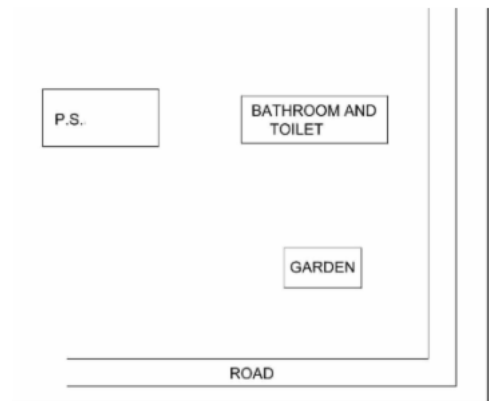

Google Map View

Polling Station Building Front View

Polling Station Front View

Cad View

Key MAP View

1	YFE1157445	பெயர் : பொன்னம்மாள் கணவர் பெயர்: பிச்சைமுத்து வீட்டு எண் : 000 வயது : 75 பாலினம் : பெண்	Photo is available	2	YFE1157437	பெயர் : பிச்சைமுத்து தந்தையின் பெயர்: ஆறுமுகம் வீட்டு எண் : 000 வயது : 69 பாலினம் : ஆண்	Photo is available	3	YFE2382661	பெயர் : திவ்யன் மு தந்தையின் பெயர்: முருகேசன் வீட்டு எண் : 0 வயது : 20 பாலினம் : ஆண்	Photo is available
4	YFE1456557	பெயர் : நாச்சிமுத்து - தந்தையின் பெயர்: நாச்சிமுத்து - வீட்டு எண் : 01 வயது : 61 பாலினம் : ஆண்	Photo is available	5	YFE0820639	பெயர் : ஜோதி - கணவர் பெயர்: சுரேஷ் - வீட்டு எண் : 1 வயது : 40 பாலினம் : பெண்	Photo is available	6	YFE0645572	பெயர் : ராஜேஸ் கண்ணன் - தந்தையின் பெயர்: சின்னச்சாமி - வீட்டு எண் : 1 வயது : 34 பாலினம் : ஆண்	Photo is available
7	YFE0246785	பெயர் : விமலா - கணவர் பெயர்: முருகேசன் - வீட்டு எண் : 1-1 வயது : 35 பாலினம் : பெண்	Photo is available	8	YFE0740837	பெயர் : பூந்தேவி - கணவர் பெயர்: ஆறுமுகம் - வீட்டு எண் : 1-67 வயது : 31 பாலினம் : பெண்	Photo is available	9	YFE1100650	பெயர் : கௌதம் தந்தையின் பெயர்: மாரியப்பன் வீட்டு எண் : 1/150 வயது : 28 பாலினம் : ஆண்	Photo is available
10	YFE1052208	பெயர் : ரேவதி - கணவர் பெயர்: மோகன்குமார் - வீட்டு எண் : 1-291 வயது : 33 பாலினம் : பெண்	Photo is available	11	YFE1052224	பெயர் : சண்முகப்பரியா - தந்தையின் பெயர்: புருசோத்தமன் - வீட்டு எண் : 1-348 வயது : 28 பாலினம் : பெண்	Photo is available	12	YFE1092048	பெயர் : முத்துசாமி தந்தையின் பெயர்: பொன்னுசாமி வீட்டு எண் : 47 வயது : 40 பாலினம் : ஆண்	Photo is available
13	YFE2121523	பெயர் : நிவேதா தந்தையின் பெயர்: வேல்குமார் வீட்டு எண் : 3/8 வயது : 26 பாலினம் : பெண்	Photo is available	14	YFE0246827	பெயர் : முத்துச்சாமி - தந்தையின் பெயர்: அங்கமுத்து - வீட்டு எண் : 3-15 வயது : 34 பாலினம் : ஆண்	Photo is available	15	YFE0645184	பெயர் : அருள்குமார் - தந்தையின் பெயர்: பெருமாள் - வீட்டு எண் : 3-16 வயது : 31 பாலினம் : ஆண்	Photo is available
16	YFE0246660	பெயர் : கலாராணி - கணவர் பெயர்: ராஜா - வீட்டு எண் : 3-21 வயது : 40 பாலினம் : பெண்	Photo is available	17	YFE2121549	பெயர் : கௌசல்யா தேவி கணவர் பெயர்: செல்வக்குமார் வீட்டு எண் : 3/27 வயது : 28 பாலினம் : பெண்	Photo is available	18	YFE0645531	பெயர் : முருகன் - தந்தையின் பெயர்: இராமசந்திரன் - வீட்டு எண் : 3-30 வயது : 52 பாலினம் : ஆண்	Photo is available
19	YFE0246579	பெயர் : ராஜமாணிக்கம் - தந்தையின் பெயர்: வெள்ளைச்சாமி - வீட்டு எண் : 3/42 வயது : 41 பாலினம் : ஆண்	Photo is available	20	YFE0889501	பெயர் : வினோத்குமார் - தந்தையின் பெயர்: ரவிச்சந்திரன் - வீட்டு எண் : 3-46 வயது : 29 பாலினம் : ஆண்	Photo is available	21	YFE0246629	பெயர் : குழந்தைவேலு - தந்தையின் பெயர்: மாரியப்பன் - வீட்டு எண் : 3-48 வயது : 40 பாலினம் : ஆண்	Photo is available
22	YFE1070622	பெயர் : ராஜலட்சுமி கணவர் பெயர்: தங்கராஜ் வீட்டு எண் : 3-55 வயது : 31 பாலினம் : பெண்	Photo is available	23	YFE2265445	பெயர் : ரமேஷ் தந்தையின் பெயர்: ரத்தினவேல் வீட்டு எண் : 3/62 வயது : 22 பாலினம் : ஆண்	Photo is available	24	YFE0138669	பெயர் : ரமேஷ் - தந்தையின் பெயர்: காளியப்பன் - வீட்டு எண் : 3-107 வயது : 44 பாலினம் : ஆண்	Photo is available
# 25	YFE0697540	பெயர் : பெ ஈஸ்வர மூர்த்தி தந்தையின் பெயர்: பெருமாள் - வீட்டு எண் : 3-108 வயது : 51 பாலினம் : ஆண்	Photo is available	26	YFE0645473	பெயர் : கோபிநாத் - தந்தையின் பெயர்: சக்திவேல் - வீட்டு எண் : 3-109 வயது : 31 பாலினம் : ஆண்	Photo is available	27	YFE2174050	பெயர் : கமலகண்ணு தந்தையின் பெயர்: கார்த்திக் வீட்டு எண் : 3-118 வயது : 33 பாலினம் : பெண்	Photo is available
28	YFE0338145	பெயர் : சிங்கராஜ் - தந்தையின் பெயர்: அங்கமுத்து - வீட்டு எண் : 3-157 வயது : 36 பாலினம் : ஆண்	Photo is available	29	YFE0338210	பெயர் : சுசிலா - கணவர் பெயர்: முத்துச்சாமி - வீட்டு எண் : 3-157 வயது : 35 பாலினம் : பெண்	Photo is available	30	YFE0458521	பெயர் : வீரமணி - தந்தையின் பெயர்: சின்னமுத்து - வீட்டு எண் : 3-159 வயது : 41 பாலினம் : ஆண்	Photo is available