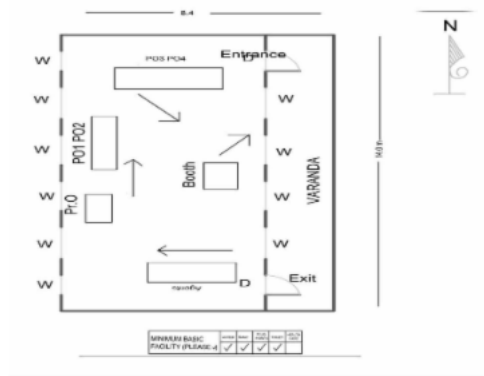

Google Map View

Polling Station Building Front View

Polling Station Front View

Cad View

Key MAP View

1	YFE1157445	பெயர் : பொன்னம்மாள் கணவர் பெயர்: பிச்சைமுத்து வீட்டு எண் : 000 வயது : 75 பாலினம் : பெண்	Photo is available	2	YFE1157437	பெயர் : பிச்சைமுத்து தந்தையின் பெயர்: ஆறுமுகம் வீட்டு எண் : 000 வயது : 69 பாலினம் : ஆண்	Photo is available	3	YFE2382661	பெயர் : திவ்யன் மு தந்தையின் பெயர்: முருகேசன் வீட்டு எண் : 0 வயது : 20 பாலினம் : ஆண்	Photo is available
4	YFE1456557	பெயர் : நாச்சிமுத்து - தந்தையின் பெயர்: நாச்சிமுத்து - வீட்டு எண் : 01 வயது : 61 பாலினம் : ஆண்	Photo is available	5	YFE0820639	பெயர் : ஜோதி - கணவர் பெயர்: சுரேஷ் - வீட்டு எண் : 1 வயது : 40 பாலினம் : பெண்	Photo is available	6	YFE0645572	பெயர் : ராஜேஸ் கண்ணன் - தந்தையின் பெயர்: சின்னச்சாமி - வீட்டு எண் : 1 வயது : 34 பாலினம் : ஆண்	Photo is available
7	YFE0246785	பெயர் : விமலா - கணவர் பெயர்: முருகேசன் - வீட்டு எண் : 1-1 வயது : 35 பாலினம் : பெண்	Photo is available	8	YFE0740837	பெயர் : பூந்தேவி - கணவர் பெயர்: ஆறுமுகம் - வீட்டு எண் : 1-67 வயது : 31 பாலினம் : பெண்	Photo is available	9	YFE1100650	பெயர் : கௌதம் தந்தையின் பெயர்: மாரியப்பன் வீட்டு எண் : 1/150 வயது : 28 பாலினம் : ஆண்	Photo is available
10	YFE1052208	பெயர் : ரேவதி - கணவர் பெயர்: மோகன்குமார் - வீட்டு எண் : 1-291 வயது : 33 பாலினம் : பெண்	Photo is available	11	YFE1052224	பெயர் : சண்முகப்பரியா - தந்தையின் பெயர்: புருசோத்தமன் - வீட்டு எண் : 1-348 வயது : 28 பாலினம் : பெண்	Photo is available	12	YFE1092048	பெயர் : முத்துசாமி தந்தையின் பெயர்: பொன்னுசாமி வீட்டு எண் : 47 வயது : 40 பாலினம் : ஆண்	Photo is available
13	YFE2121523	பெயர் : நிவேதா தந்தையின் பெயர்: வேல்குமார் வீட்டு எண் : 3/8 வயது : 26 பாலினம் : பெண்	Photo is available	14	YFE0246827	பெயர் : முத்துச்சாமி - தந்தையின் பெயர்: அங்கமுத்து - வீட்டு எண் : 3-15 வயது : 34 பாலினம் : ஆண்	Photo is available	15	YFE0645184	பெயர் : அருள்குமார் - தந்தையின் பெயர்: பெருமாள் - வீட்டு எண் : 3-16 வயது : 31 பாலினம் : ஆண்	Photo is available
16	YFE0246660	பெயர் : கலாராணி - கணவர் பெயர்: ராஜா - வீட்டு எண் : 3-21 வயது : 40 பாலினம் : பெண்	Photo is available	17	YFE2121549	பெயர் : கௌசல்யா தேவி கணவர் பெயர்: செல்வக்குமார் வீட்டு எண் : 3/27 வயது : 28 பாலினம் : பெண்	Photo is available	18	YFE0645531	பெயர் : முருகன் - தந்தையின் பெயர்: இராமசந்திரன் - வீட்டு எண் : 3-30 வயது : 52 பாலினம் : ஆண்	Photo is available
19	YFE0246579	பெயர் : ராஜமாணிக்கம் - தந்தையின் பெயர்: வெள்ளைச்சாமி - வீட்டு எண் : 3/42 வயது : 41 பாலினம் : ஆண்	Photo is available	20	YFE0889501	பெயர் : வினோத்குமார் - தந்தையின் பெயர்: ரவிச்சந்திரன் - வீட்டு எண் : 3-46 வயது : 29 பாலினம் : ஆண்	Photo is available	21	YFE0246629	பெயர் : குழந்தைவேலு - தந்தையின் பெயர்: மாரியப்பன் - வீட்டு எண் : 3-48 வயது : 40 பாலினம் : ஆண்	Photo is available
22	YFE1070622	பெயர் : ராஜலட்சுமி கணவர் பெயர்: தங்கராஜ் வீட்டு எண் : 3-55 வயது : 31 பாலினம் : பெண்	Photo is available	23	YFE2265445	பெயர் : ரமேஷ் தந்தையின் பெயர்: ரத்தினவேல் வீட்டு எண் : 3/62 வயது : 22 பாலினம் : ஆண்	Photo is available	24	YFE0138669	பெயர் : ரமேஷ் - தந்தையின் பெயர்: காளியப்பன் - வீட்டு எண் : 3-107 வயது : 44 பாலினம் : ஆண்	Photo is available
# 25	YFE0697540	பெயர் : பெ ஈஸ்வர மூர்த்தி தந்தையின் பெயர்: பெருமாள் - வீட்டு எண் : 3-108 வயது : 51 பாலினம் : ஆண்	Photo is available	26	YFE0645473	பெயர் : கோபிநாத் - தந்தையின் பெயர்: சக்திவேல் - வீட்டு எண் : 3-109 வயது : 31 பாலினம் : ஆண்	Photo is available	27	YFE2174050	பெயர் : கமலகண்ணு தந்தையின் பெயர்: கார்த்திக் வீட்டு எண் : 3-118 வயது : 33 பாலினம் : பெண்	Photo is available
28	YFE0338145	பெயர் : சிங்கராஜ் - தந்தையின் பெயர்: அங்கமுத்து - வீட்டு எண் : 3-157 வயது : 36 பாலினம் : ஆண்	Photo is available	29	YFE0338210	பெயர் : சுசிலா - கணவர் பெயர்: முத்துச்சாமி - வீட்டு எண் : 3-157 வயது : 35 பாலினம் : பெண்	Photo is available	30	YFE0458521	பெயர் : வீரமணி - தந்தையின் பெயர்: சின்னமுத்து - வீட்டு எண் : 3-159 வயது : 41 பாலினம் : ஆண்	Photo is available