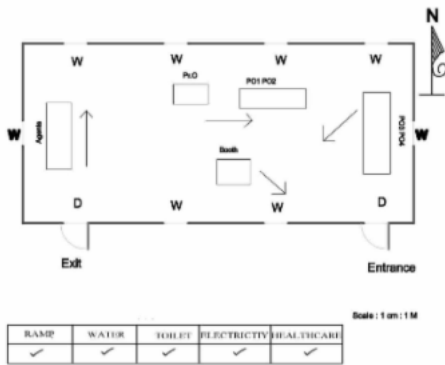

Google Map View

Polling Station Building Front View

Polling Station Front View

Cad View

Key MAP View

1 பெயர் : யோகேஸ்வரி கணவர் பெயர்: கருணாமூர்த்தி வீட்டு எண் : 00 வயது : 27 பாலினம் : பெண் Photo is available	YFE1158831	2 பெயர் : நாகஜோதி - கணவர் பெயர்: முருகேசன் - வீட்டு எண் : 1 வயது : 45 பாலினம் : பெண் Photo is available	YFE0891440	3 பெயர் : மகேஸ்வரி தந்தையின் பெயர்: நடராஜன் வீட்டு எண் : 1 வயது : 23 பாலினம் : பெண் Photo is available	YFE2206357
4 பெயர் : மகாலட்சுமி தந்தையின் பெயர்: நடராசன் வீட்டு எண் : 1 வயது : 22 பாலினம் : பெண் Photo is available	YFE2206399	5 பெயர் : அருண் குமார் தந்தையின் பெயர்: கனகராஜ் வீட்டு எண் : 1 வயது : 22 பாலினம் : ஆண் Photo is available	YFE2206233	6 பெயர் : பொன்னீஸ்வரி தந்தையின் பெயர்: முருகேசன் வீட்டு எண் : 1 வயது : 21 பாலினம் : பெண் Photo is available	YFE2206365
7 பெயர் : ஆண்டிவேல் - தந்தையின் பெயர்: பொம்மிநாயக்கர் - வீட்டு எண் : 1-1 வயது : 74 பாலினம் : ஆண் Photo is available	YFE1514025	8 பெயர் : ஜெயக்குமார் - தந்தையின் பெயர்: ஆண்டிவேல் - வீட்டு எண் : 1-1 வயது : 45 பாலினம் : ஆண் Photo is available	LVN1304088	9 பெயர் : சின்னத்தாய் - கணவர் பெயர்: காமாநாயக்கர் - வீட்டு எண் : 1-2 வயது : 76 பாலினம் : பெண் Photo is available	YFE1514033
10 பெயர் : செல்லச்சாமி - தந்தையின் பெயர்: காமநாயக்கர் - வீட்டு எண் : 1-2 வயது : 59 பாலினம் : ஆண் Photo is available	YFE1514041	11 பெயர் : ராஜாமணி - கணவர் பெயர்: செல்லச்சாமி - வீட்டு எண் : 1-2 வயது : 51 பாலினம் : பெண் Photo is available	YFE1514058	12 பெயர் : செல்வராசு - தந்தையின் பெயர்: ரங்கசாமி - வீட்டு எண் : 1-3 வயது : 63 பாலினம் : ஆண் Photo is available	YFE1514066
13 பெயர் : பால்சாமி - தந்தையின் பெயர்: ரங்கசாமி - வீட்டு எண் : 1-3 வயது : 59 பாலினம் : ஆண் Photo is available	YFE1514074	14 பெயர் : ராஜாமணி - கணவர் பெயர்: செல்வராஜ் - வீட்டு எண் : 1-3 வயது : 56 பாலினம் : பெண் Photo is available	YFE1514082	15 பெயர் : திவ்யா கணவர் பெயர்: சரவணன் வீட்டு எண் : 1/9 வயது : 24 பாலினம் : பெண் Photo is available	YFE2008472
16 பெயர் : ரஞ்சிதம் - தந்தையின் பெயர்: பாலகிருஷ்ணன் - வீட்டு எண் : 1-11 வயது : 31 பாலினம் : பெண் Photo is available	YFE0649426	17 பெயர் : மணிமேகலை கணவர் பெயர்: நாகராஜன் வீட்டு எண் : 1-78 வயது : 28 பாலினம் : பெண் Photo is available	YFE2077964	18 பெயர் : மணிமேகலை கணவர் பெயர்: செல்வக்குமார் வீட்டு எண் : 1-79 வயது : 39 பாலினம் : பெண் Photo is available	UDV0413179
19 பெயர் : சௌந்தர்யா கணவர் பெயர்: தங்கபாண்டி வீட்டு எண் : 1/143 வயது : 26 பாலினம் : பெண் Photo is available	YFE2008456	20 பெயர் : அய்யர் - தந்தையின் பெயர்: முருகன் - வீட்டு எண் : 1A வயது : 39 பாலினம் : ஆண் Photo is available	YFE0745919	21 பெயர் : காளீஸ்வரி - கணவர் பெயர்: பாலமுருகன் - வீட்டு எண் : 1A வயது : 31 பாலினம் : பெண் Photo is available	YFE0745927
22 பெயர் : சென்பகம் - தந்தையின் பெயர்: பாலகிருஷ்ணன் - வீட்டு எண் : 1a வயது : 30 பாலினம் : பெண் Photo is available	YFE0851477	23 பெயர் : செல்லராஜி - கணவர் பெயர்: ஆண்டிவேல் - வீட்டு எண் : 2-1-1 வயது : 59 பாலினம் : பெண் Photo is available	LVN2596229	24 பெயர் : பாலசந்திரன் தந்தையின் பெயர்: செல்லச்சாமி வீட்டு எண் : 2/1ஏ வயது : 20 பாலினம் : ஆண் Photo is available	YFE2347680
25 பெயர் : சக்திவேல் - தந்தையின் பெயர்: லோகநாதன் - வீட்டு எண் : 2/10 A வயது : 43 பாலினம் : ஆண் Photo is available	LVN1662840	26 பெயர் : வசந்திஸ்வரி - கணவர் பெயர்: செல்வராசு - வீட்டு எண் : 2-12 வயது : 35 பாலினம் : பெண் Photo is available	YFE0649301	27 பெயர் : பாலமுருகன் - தந்தையின் பெயர்: சுப்பிரமணி - வீட்டு எண் : 2-17 வயது : 39 பாலினம் : ஆண் Photo is available	YFE0049288
28 பெயர் : நடராஜ் - தந்தையின் பெயர்: பெருமாள் - வீட்டு எண் : 2-27 வயது : 57 பாலினம் : ஆண் Photo is available	YFE0049163	29 பெயர் : தனம் - கணவர் பெயர்: ஆறுமுகம் - வீட்டு எண் : 2-28 வயது : 61 பாலினம் : பெண் Photo is available	YFE0049239	30 பெயர் : பொன்னுச்சாமி - தந்தையின் பெயர்: இராமலிங்கம் - வீட்டு எண் : 2-40 வயது : 53 பாலினம் : ஆண் Photo is available	YFE0891499