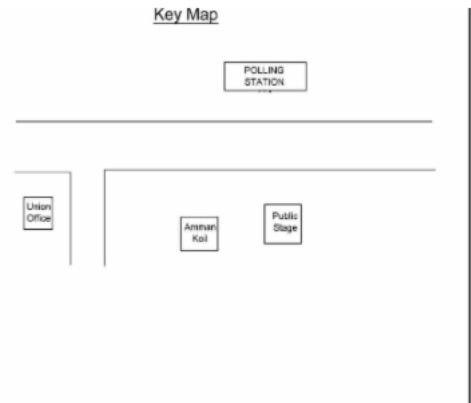

Google Map View

Polling Station Building Front View

Polling Station Front View

Cad View

Key MAP View

1 பெயர் : யோகேஸ்வரி கணவர் பெயர்: கருணாமூர்த்தி வீட்டு எண் : 00 வயது : 27 பாலினம் : பெண் Photo is available	YFE1158831	2 பெயர் : நாகஜோதி - கணவர் பெயர்: முருகேசன் - வீட்டு எண் : 1 வயது : 45 பாலினம் : பெண் Photo is available	YFE0891440	3 பெயர் : மகேஸ்வரி தந்தையின் பெயர்: நடராஜன் வீட்டு எண் : 1 வயது : 23 பாலினம் : பெண் Photo is available	YFE2206357
4 பெயர் : மகாலட்சுமி தந்தையின் பெயர்: நடராசன் வீட்டு எண் : 1 வயது : 22 பாலினம் : பெண் Photo is available	YFE2206399	5 பெயர் : அருண் குமார் தந்தையின் பெயர்: கனகராஜ் வீட்டு எண் : 1 வயது : 22 பாலினம் : ஆண் Photo is available	YFE2206233	6 பெயர் : பொன்னீஸ்வரி தந்தையின் பெயர்: முருகேசன் வீட்டு எண் : 1 வயது : 21 பாலினம் : பெண் Photo is available	YFE2206365
7 பெயர் : ஆண்டிவேல் - தந்தையின் பெயர்: பொம்மிநாயக்கர் - வீட்டு எண் : 1-1 வயது : 74 பாலினம் : ஆண் Photo is available	YFE1514025	8 பெயர் : ஜெயக்குமார் - தந்தையின் பெயர்: ஆண்டிவேல் - வீட்டு எண் : 1-1 வயது : 45 பாலினம் : ஆண் Photo is available	LVN1304088	9 பெயர் : சின்னத்தாய் - கணவர் பெயர்: காமாநாயக்கர் - வீட்டு எண் : 1-2 வயது : 76 பாலினம் : பெண் Photo is available	YFE1514033
10 பெயர் : செல்லச்சாமி - தந்தையின் பெயர்: காமநாயக்கர் - வீட்டு எண் : 1-2 வயது : 59 பாலினம் : ஆண் Photo is available	YFE1514041	11 பெயர் : ராஜாமணி - கணவர் பெயர்: செல்லச்சாமி - வீட்டு எண் : 1-2 வயது : 51 பாலினம் : பெண் Photo is available	YFE1514058	12 பெயர் : செல்வராசு - தந்தையின் பெயர்: ரங்கசாமி - வீட்டு எண் : 1-3 வயது : 63 பாலினம் : ஆண் Photo is available	YFE1514066
13 பெயர் : பால்சாமி - தந்தையின் பெயர்: ரங்கசாமி - வீட்டு எண் : 1-3 வயது : 59 பாலினம் : ஆண் Photo is available	YFE1514074	14 பெயர் : ராஜாமணி - கணவர் பெயர்: செல்வராஜ் - வீட்டு எண் : 1-3 வயது : 56 பாலினம் : பெண் Photo is available	YFE1514082	15 பெயர் : திவ்யா கணவர் பெயர்: சரவணன் வீட்டு எண் : 1/9 வயது : 24 பாலினம் : பெண் Photo is available	YFE2008472
16 பெயர் : ரஞ்சிதம் - தந்தையின் பெயர்: பாலகிருஷ்ணன் - வீட்டு எண் : 1-11 வயது : 31 பாலினம் : பெண் Photo is available	YFE0649426	17 பெயர் : மணிமேகலை கணவர் பெயர்: நாகராஜன் வீட்டு எண் : 1-78 வயது : 28 பாலினம் : பெண் Photo is available	YFE2077964	18 பெயர் : மணிமேகலை கணவர் பெயர்: செல்வக்குமார் வீட்டு எண் : 1-79 வயது : 39 பாலினம் : பெண் Photo is available	UDV0413179
19 பெயர் : சௌந்தர்யா கணவர் பெயர்: தங்கபாண்டி வீட்டு எண் : 1/143 வயது : 26 பாலினம் : பெண் Photo is available	YFE2008456	20 பெயர் : அய்யர் - தந்தையின் பெயர்: முருகன் - வீட்டு எண் : 1A வயது : 39 பாலினம் : ஆண் Photo is available	YFE0745919	21 பெயர் : காளீஸ்வரி - கணவர் பெயர்: பாலமுருகன் - வீட்டு எண் : 1A வயது : 31 பாலினம் : பெண் Photo is available	YFE0745927
22 பெயர் : சென்பகம் - தந்தையின் பெயர்: பாலகிருஷ்ணன் - வீட்டு எண் : 1a வயது : 30 பாலினம் : பெண் Photo is available	YFE0851477	23 பெயர் : செல்லராஜி - கணவர் பெயர்: ஆண்டிவேல் - வீட்டு எண் : 2-1-1 வயது : 59 பாலினம் : பெண் Photo is available	LVN2596229	24 பெயர் : பாலசந்திரன் தந்தையின் பெயர்: செல்லச்சாமி வீட்டு எண் : 2/1ஏ வயது : 20 பாலினம் : ஆண் Photo is available	YFE2347680
25 பெயர் : சக்திவேல் - தந்தையின் பெயர்: லோகநாதன் - வீட்டு எண் : 2/10 A வயது : 43 பாலினம் : ஆண் Photo is available	LVN1662840	26 பெயர் : வசந்திஸ்வரி - கணவர் பெயர்: செல்வராசு - வீட்டு எண் : 2-12 வயது : 35 பாலினம் : பெண் Photo is available	YFE0649301	27 பெயர் : பாலமுருகன் - தந்தையின் பெயர்: சுப்பிரமணி - வீட்டு எண் : 2-17 வயது : 39 பாலினம் : ஆண் Photo is available	YFE0049288
28 பெயர் : நடராஜ் - தந்தையின் பெயர்: பெருமாள் - வீட்டு எண் : 2-27 வயது : 57 பாலினம் : ஆண் Photo is available	YFE0049163	29 பெயர் : தனம் - கணவர் பெயர்: ஆறுமுகம் - வீட்டு எண் : 2-28 வயது : 61 பாலினம் : பெண் Photo is available	YFE0049239	30 பெயர் : பொன்னுச்சாமி - தந்தையின் பெயர்: இராமலிங்கம் - வீட்டு எண் : 2-40 வயது : 53 பாலினம் : ஆண் Photo is available	YFE0891499